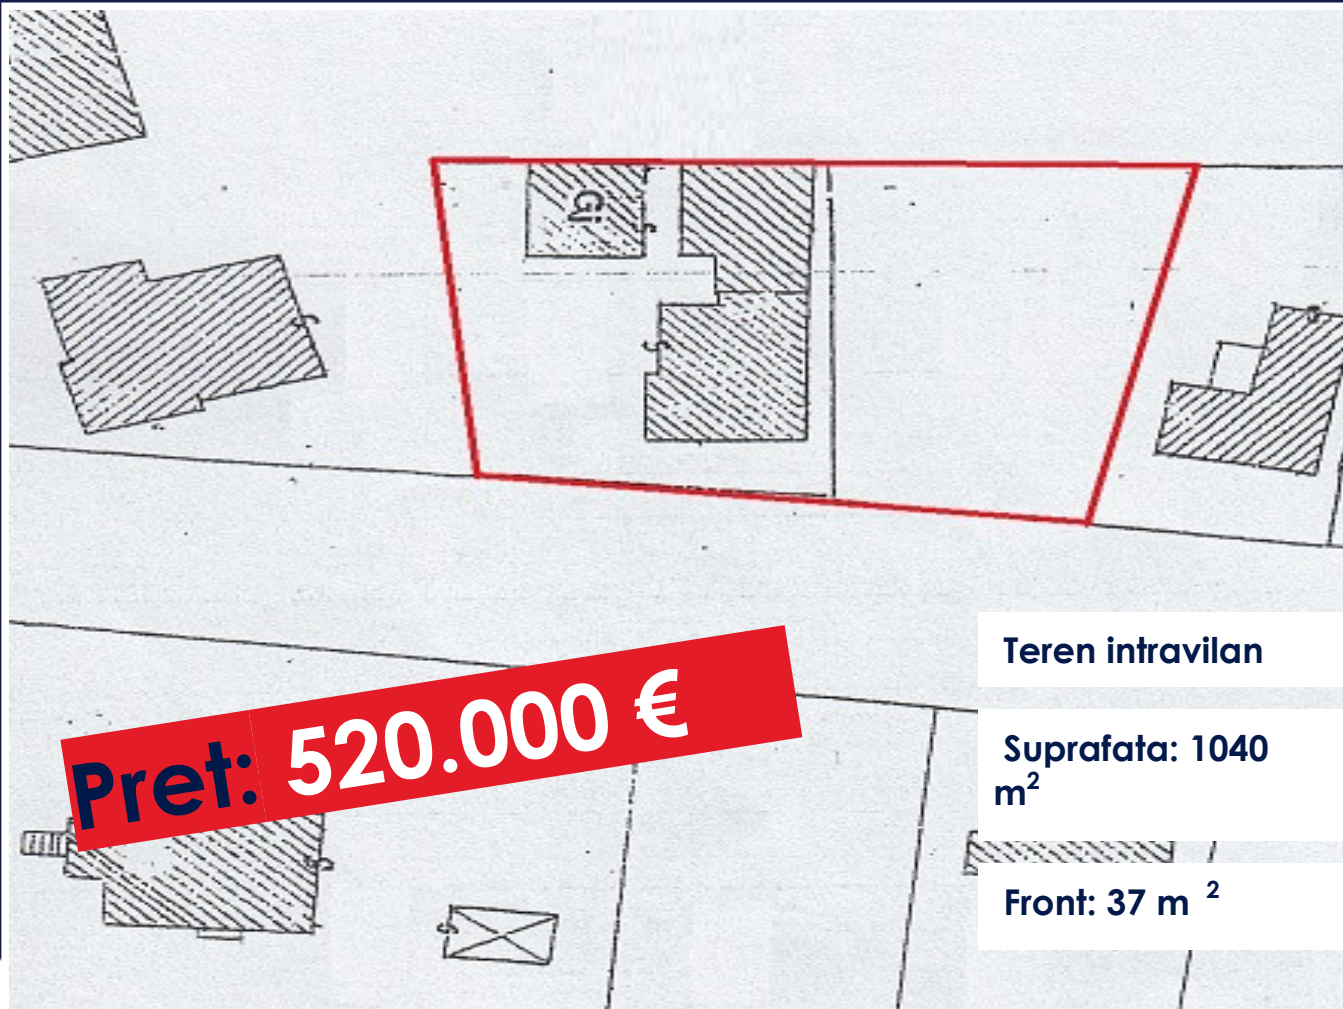

TEREN DE BLOC IN GRIGORESCU, 1040 MP,  
FRONT 37 ML, INCADRARE PUG-M4  
ID: P7978

DE VANZARE

PERSOANA DE CONTACT: MIHAI-SEBASTIAN POP  
TEL.MOBIL: 0727.228818  
EMAIL: [office@weltimobiliare.ro](mailto:office@weltimobiliare.ro)