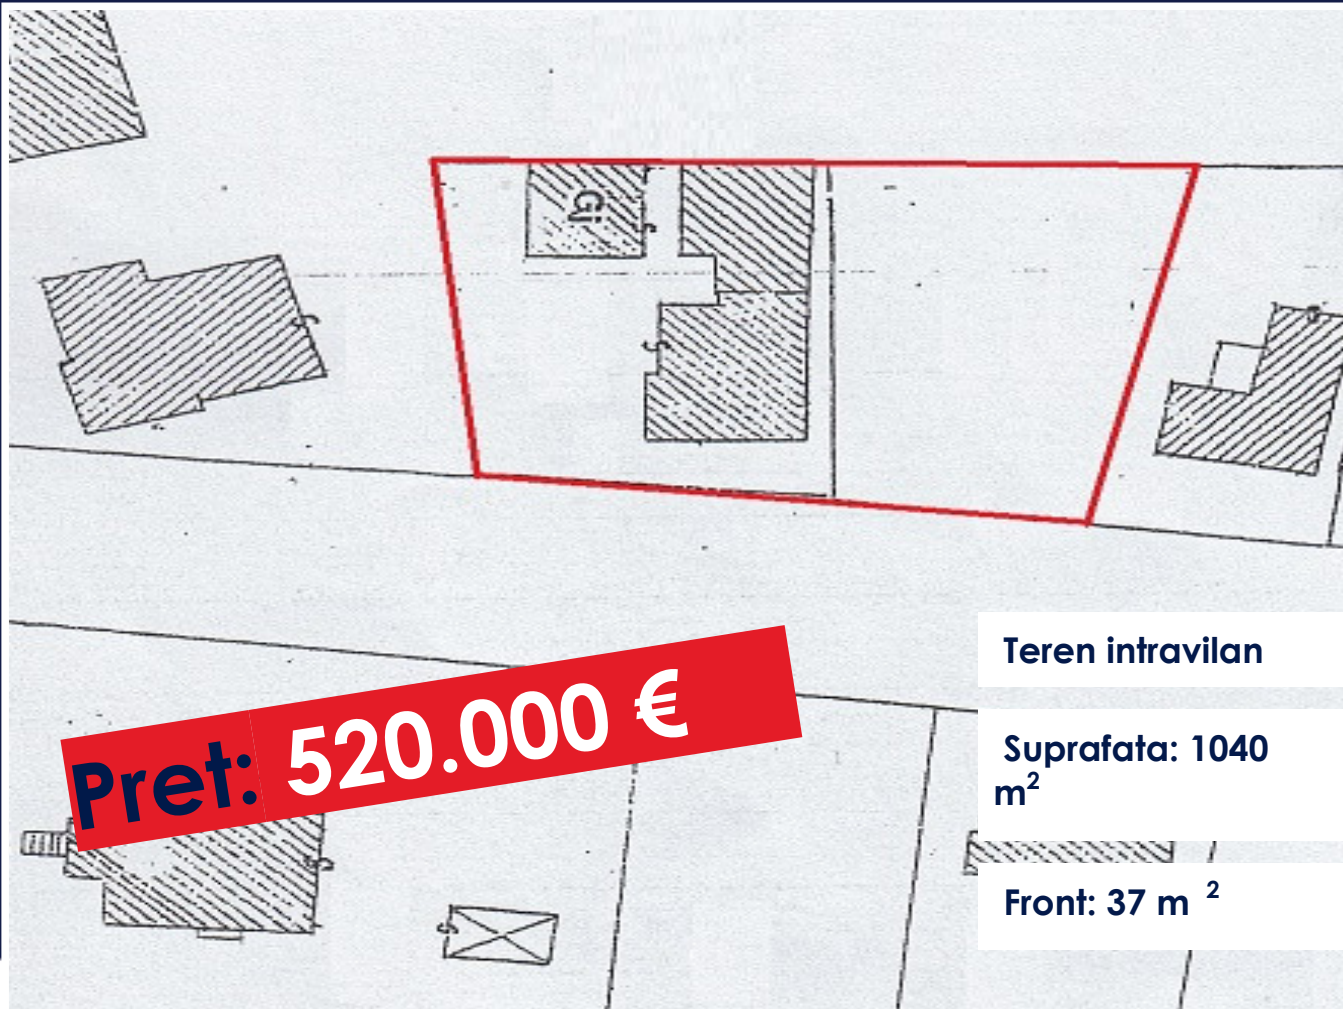

TEREN DE BLOC IN GRIGORESCU, 1040 MP,  
FRONT 37 ML, INCADRARE PUG-M4  
ID: P7978

DE VANZARE

**Pret: 520.000 €**

Teren intravilan

Suprafata: 1040  
m<sup>2</sup>

Front: 37 m<sup>2</sup>

PERSOANA DE CONTACT: MIHAI-SEBASTIAN POP