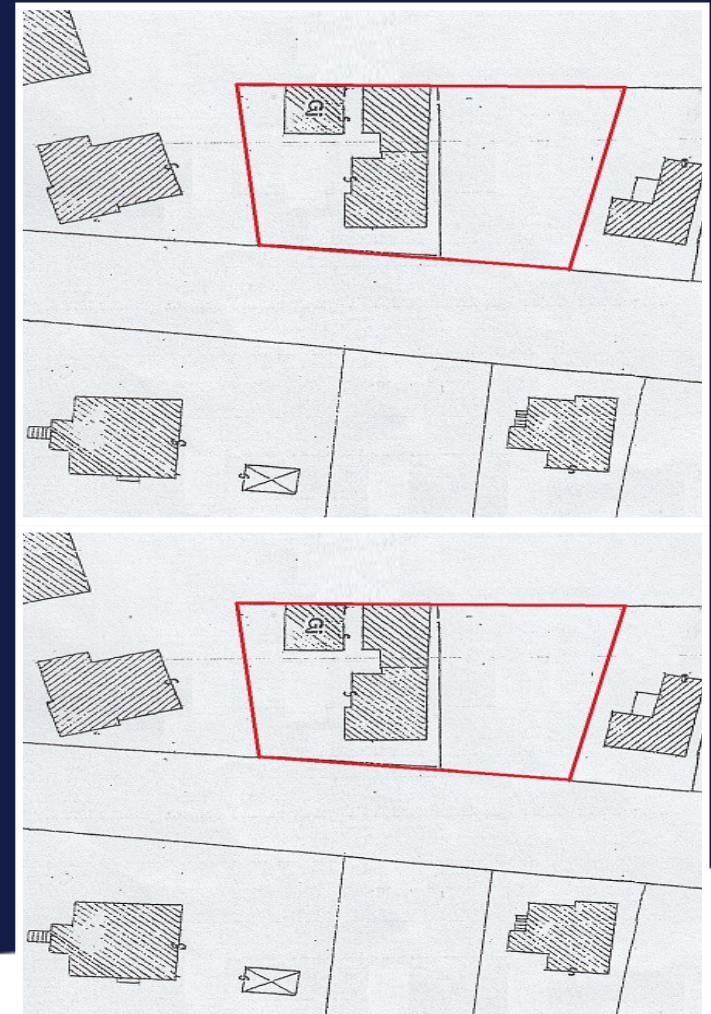

TEREN DE BLOC IN GRIGORESCU, 1040 MP,  
FRONT 37 ML, INCADRARE PUG-M4  
ID: P7978

DE VANZARE

PERSOANA DE CONTACT: MIHAI-SEBASTIAN POP  
TEL.MOBIL: 0727.228818  
EMAIL: [office@weltimobiliare.ro](mailto:office@weltimobiliare.ro)