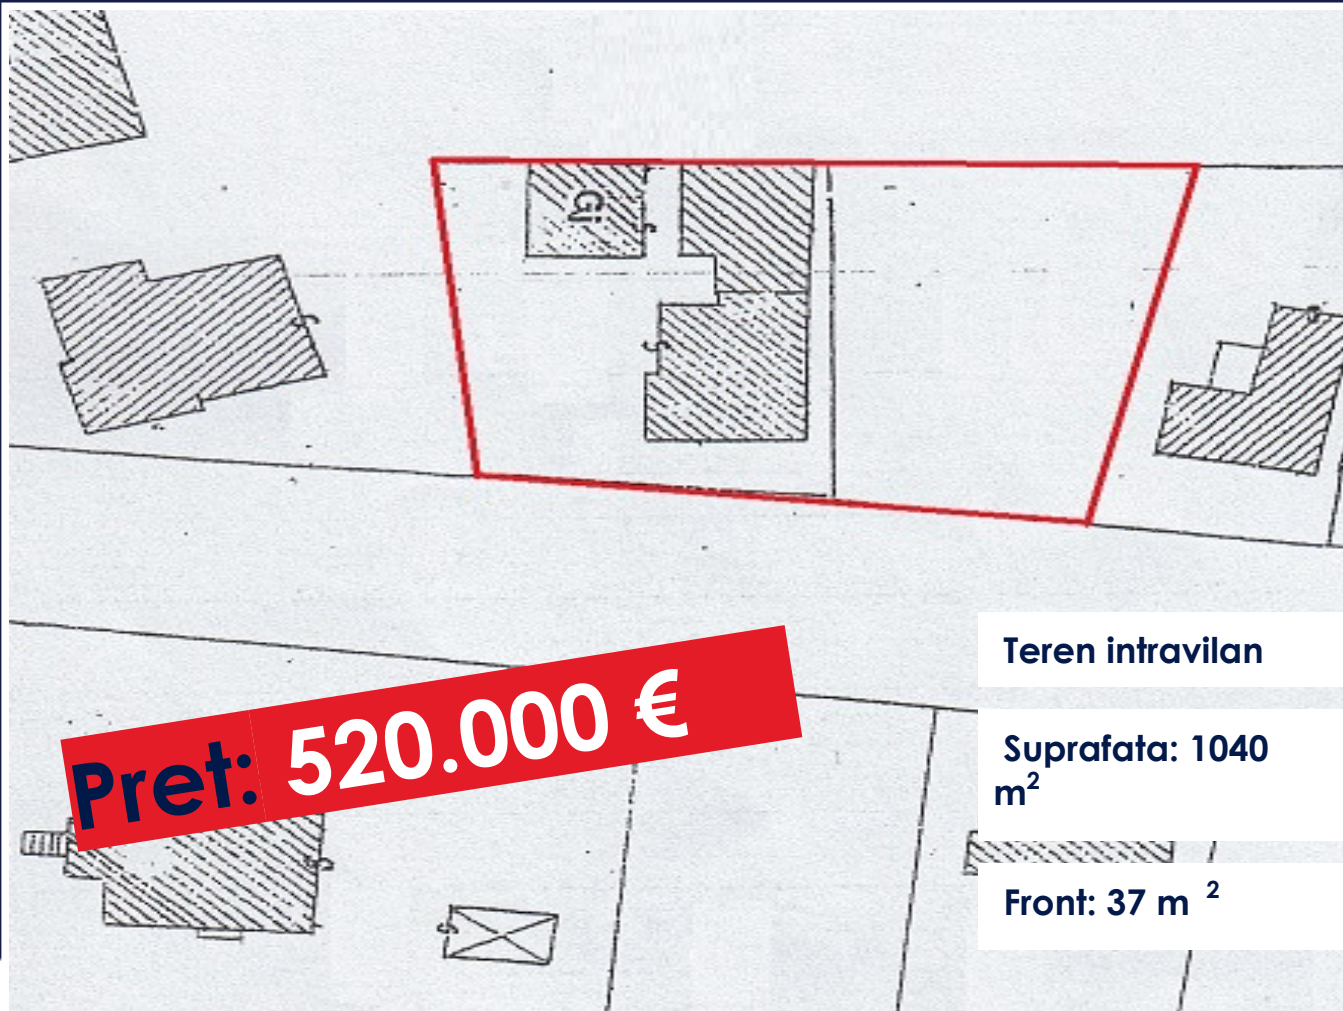

TEREN DE BLOC IN GRIGORESCU, 1040 MP,  
FRONT 37 ML, INCADRARE PUG-M4  
ID: P7978

DE VANZARE

**Pret: 520.000 €**

Teren intravilan

Suprafata: 1040  
m<sup>2</sup>

Front: 37 m<sup>2</sup>

PERSOANA DE CONTACT: MIHAI-SEBASTIAN POP