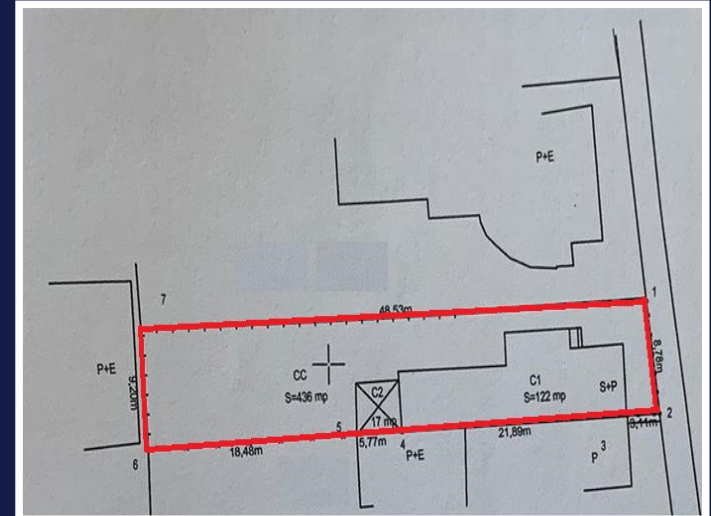

**VANZARE TEREN, GHEORGHENI, ZONA IULIUS,  
436 MP, CU CASA DEMOLABILA, CALCAN  
ID: P25081**

**DE VANZARE**

**Pret: 260.000 €**

**Teren intravilan**

**Suprafata: 435 m<sup>2</sup>**

**Front: 9 m<sup>2</sup>**