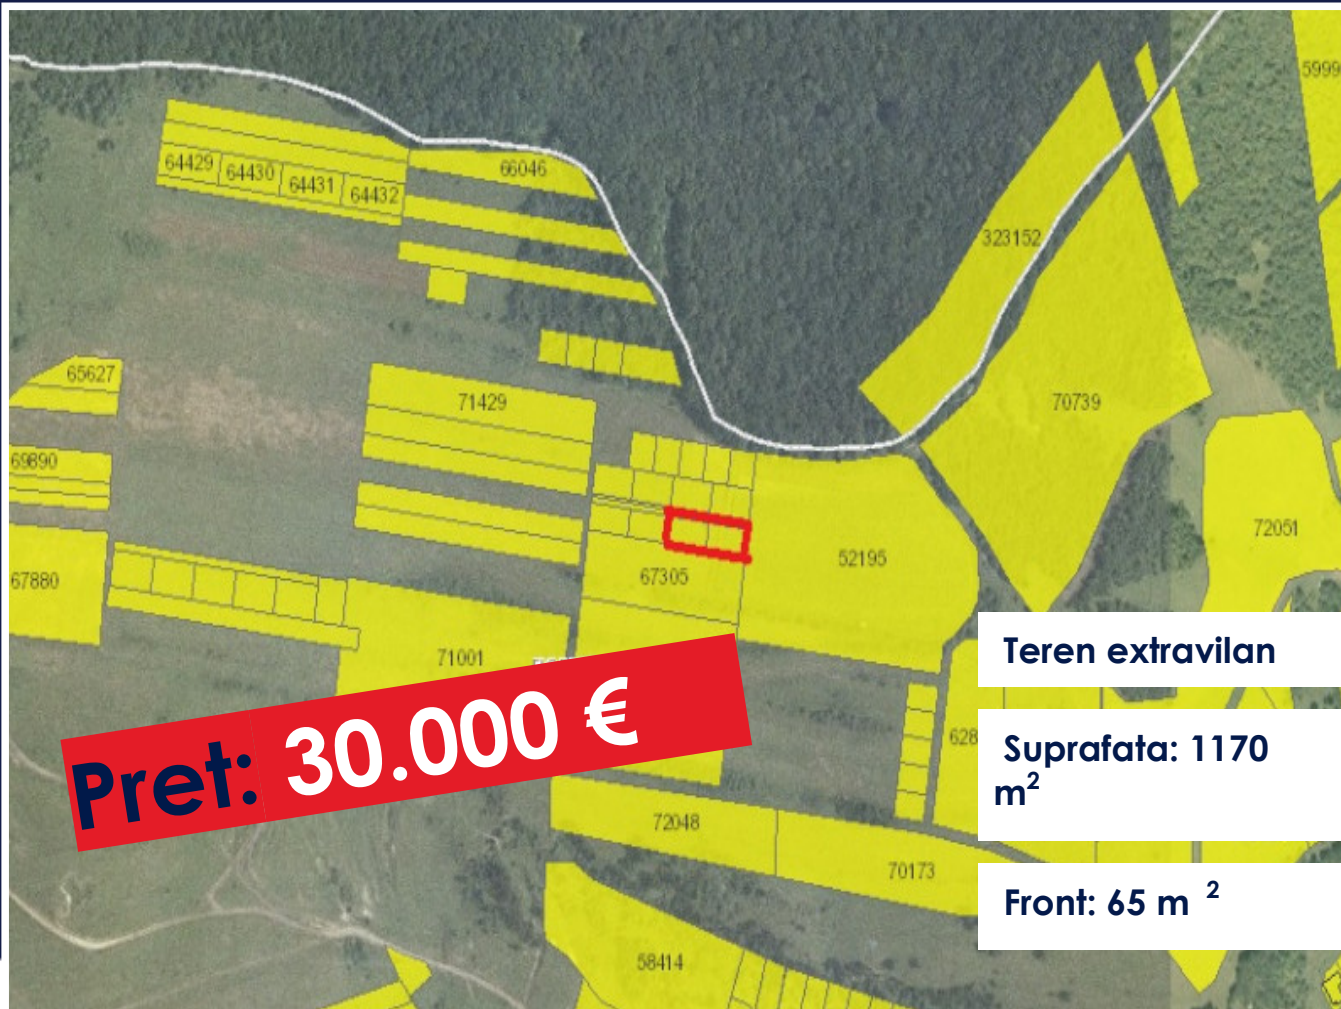

**VANZARE TEREN EXTRAVILAN, 1170 MP IN  
ZONA CENTURII OCOLITOARE FLORESTI  
ID: P8991**

**DE VANZARE**

**Pret: 30.000 €**

**Teren extravilan**

**Suprafata: 1170  
m<sup>2</sup>**

**Front: 65 m<sup>2</sup>**