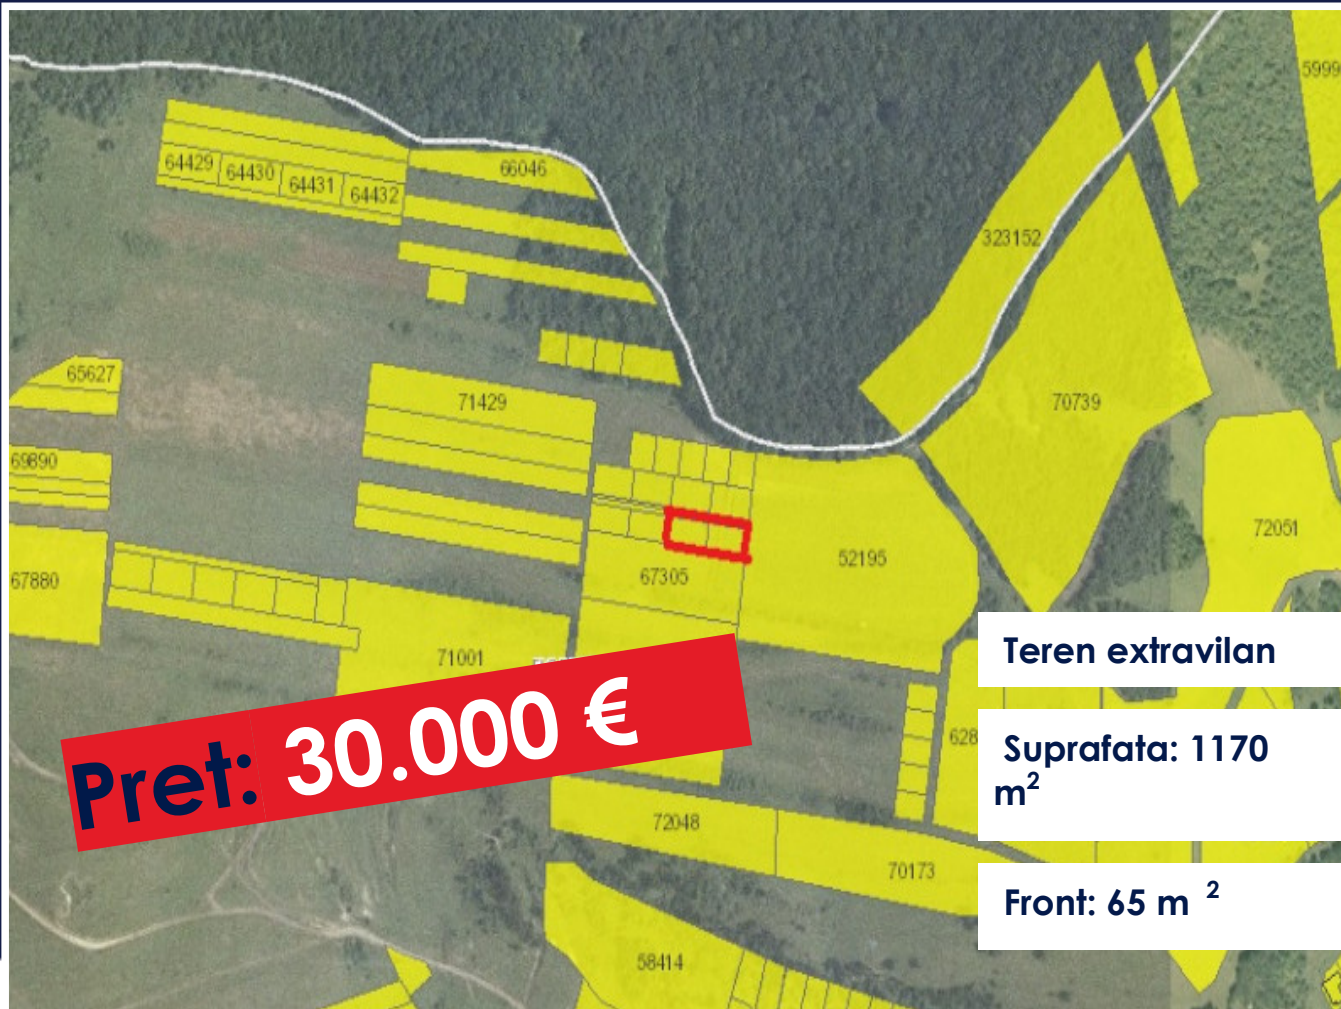

**VANZARE TEREN EXTRAVILAN, 1170 MP IN
ZONA CENTURII OCOLITOARE FLORESTI
ID: P8991**

DE VANZARE

Teren extravilan

**Suprafata: 1170
m²**

Front: 65 m²

PERSOANA DE CONTACT: ANDREI COSTESCU

TEL.MOBIL: 0737.040015