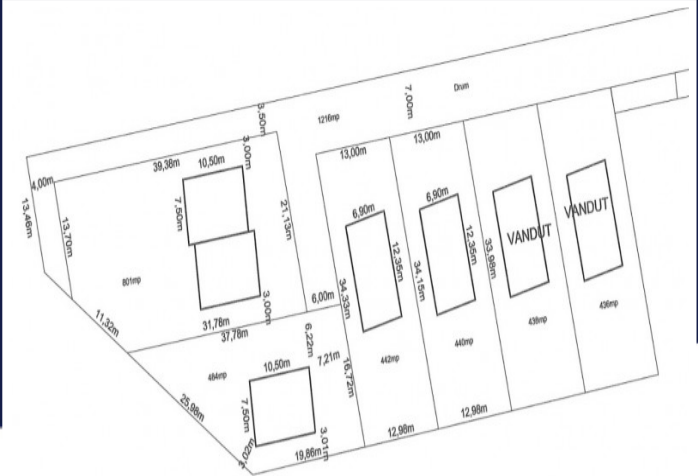

TEREN PENTRU DUPLEX, 801 MP, FONT 25 M,  
ZONA MAGNOLIEI  
ID: P8884

DE VANZARE

Pret: 48.060 €

Teren intravilan

Suprafata: 801 m<sup>2</sup>

Front: 25 m<sup>2</sup>

PERSOANA DE CONTACT: COSMIN ROȘCA

TEL.MOBIL: 0737.040018