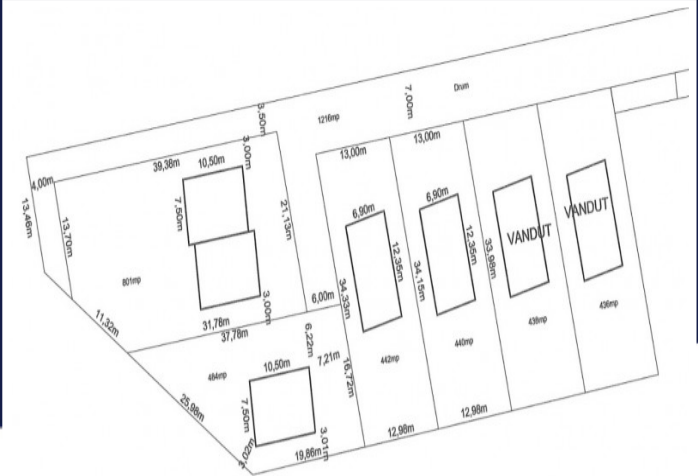

TEREN PENTRU DUPLEX, 801 MP, FONT 25 M,  
ZONA MAGNOLIEI  
ID: P8884

DE VANZARE

**Pret: 48.060 €**

Teren intravilan

Suprafata: 801 m<sup>2</sup>

Front: 25 m<sup>2</sup>

PERSOANA DE CONTACT: COSMIN ROȘCA

TEL.MOBIL: 0737.040018