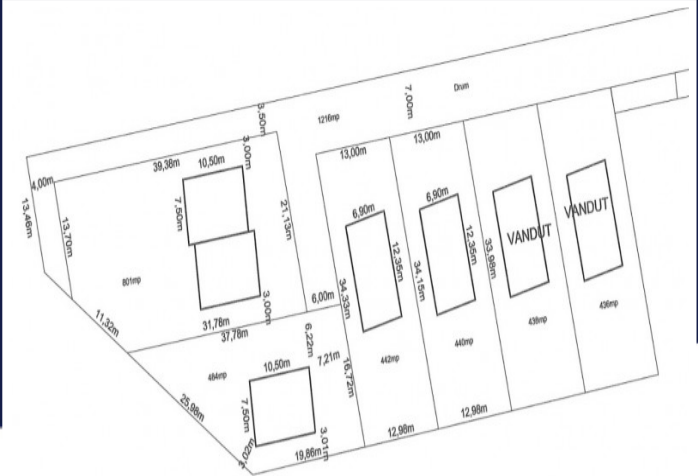

TEREN PENTRU DUPLEX, 801 MP, FONT 25 M,
ZONA MAGNOLIEI
ID: P8884

DE VANZARE

Pret: 48.060 €

Teren intravilan

Suprafata: 801 m²

Front: 25 m²

PERSOANA DE CONTACT: COSMIN ROȘCA

TEL.MOBIL: 0737.040018