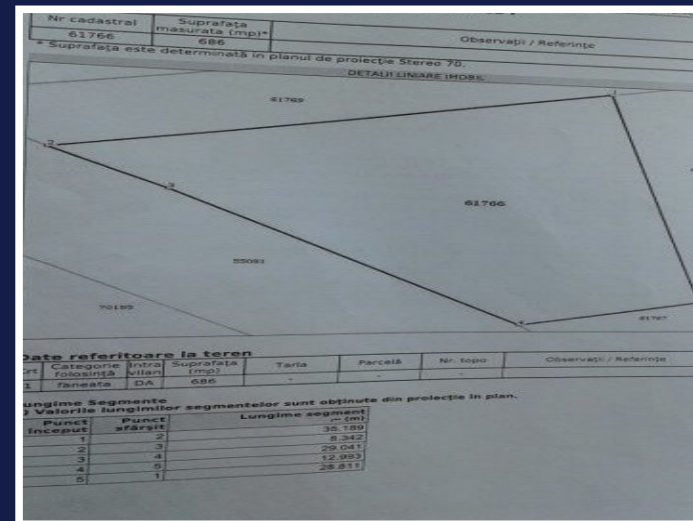

**VANZARE TEREN 686 MP, SITUAT IN ZONA  
RAZOARE, IN SPATE LA POLUS  
ID: P4095**

**DE VANZARE**

**Pret: 54.194 €**

**Teren intravilan**

**Suprafata: 686 m<sup>2</sup>**

**Front: 30 m<sup>2</sup>**

**PERSOANA DE CONTACT: ANDREI COSTESCU**