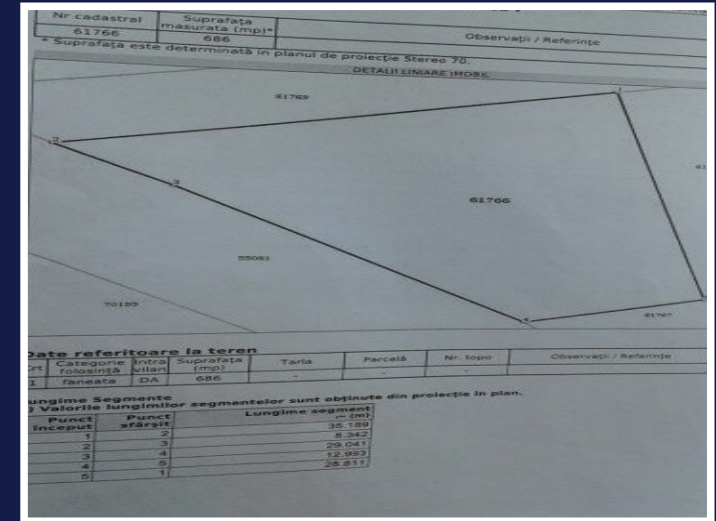

**VANZARE TEREN 686 MP, SITUAT IN ZONA
RAZOARE, IN SPATE LA POLUS
ID: P4095**

DE VANZARE

Pret: 54.194 €

Teren intravilan

Suprafata: 686 m²

Front: 30 m²

PERSOANA DE CONTACT: ANDREI COSTESCU
TEL.MOBIL: 0737.040015
EMAIL: office@weltimobiliare.ro