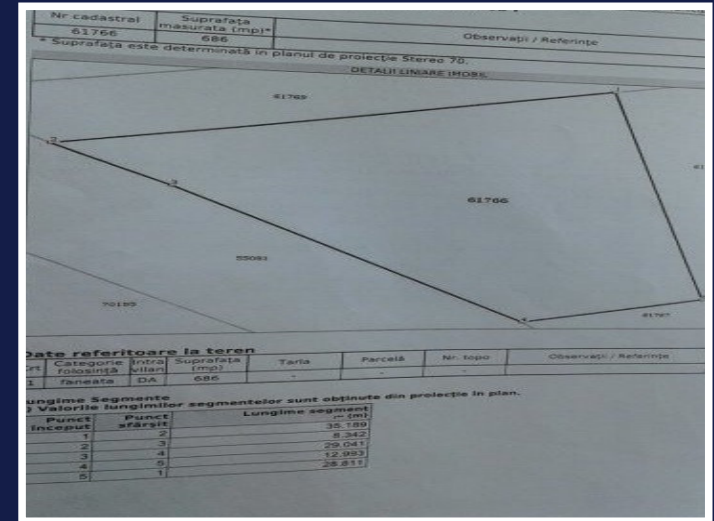

**VANZARE TEREN 686 MP, SITUAT IN ZONA
RAZOARE, IN SPATE LA POLUS
ID: P4095**

DE VANZARE

Pret: 54.194 €

Teren intravilan

Suprafata: 686 m²

Front: 30 m²

PERSOANA DE CONTACT: ANDREI COSTESCU

TEL.MOBIL: 0737.040015