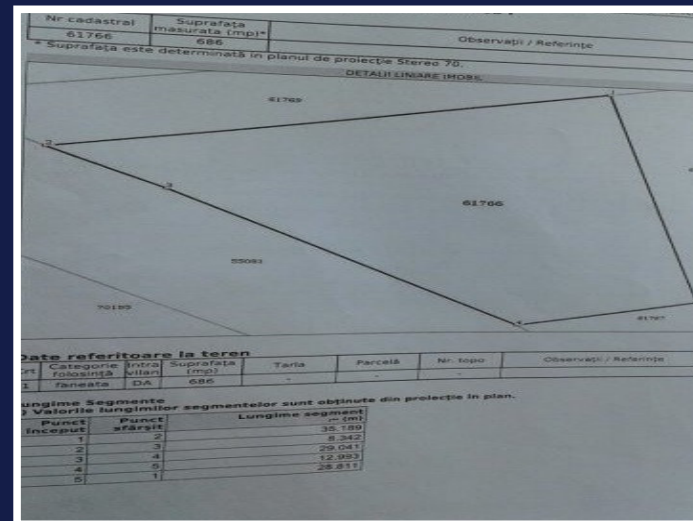

**VANZARE TEREN 686 MP, SITUAT IN ZONA
RAZOARE, IN SPATE LA POLUS
ID: P4095**

DE VANZARE

Pret: 54.194 €

Teren intravilan

Suprafata: 686 m²

Front: 30 m²

PERSOANA DE CONTACT: ANDREI COSTESCU

TEL.MOBIL: 0737.040015