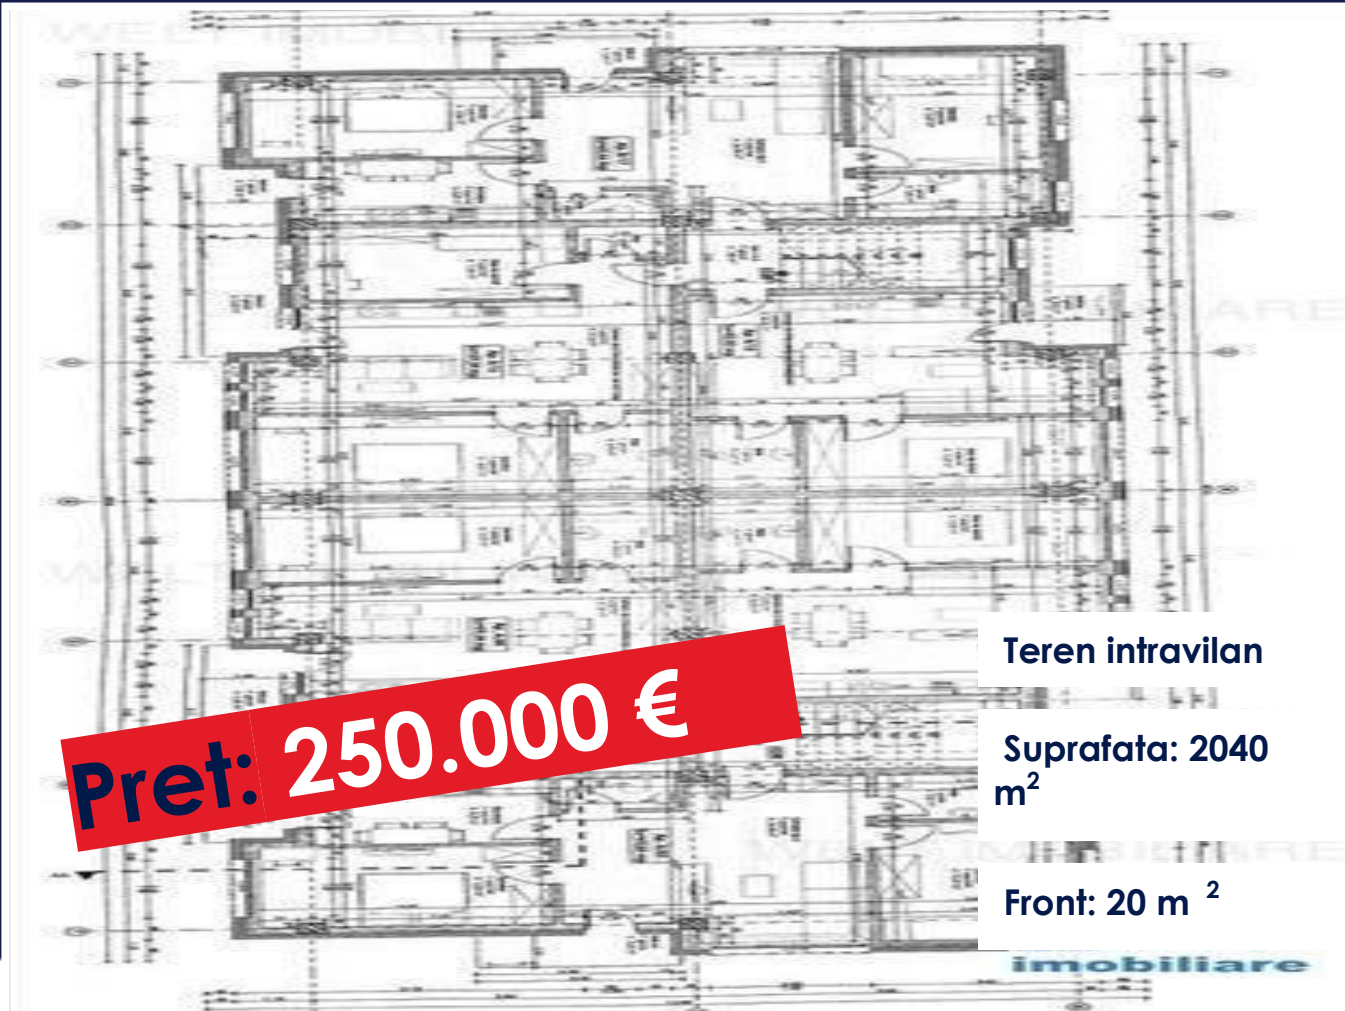

**VANZARE TEREN AUTORIZAT 2040 MP, 23  
APARTAMENTE, 2 BLOCURI IN FLORESTI  
ID: 1316P**

**DE VANZARE**

**Pret: 250.000 €**

**Teren intravilan**

**Suprafata: 2040  
m<sup>2</sup>**

**Front: 20 m<sup>2</sup>**