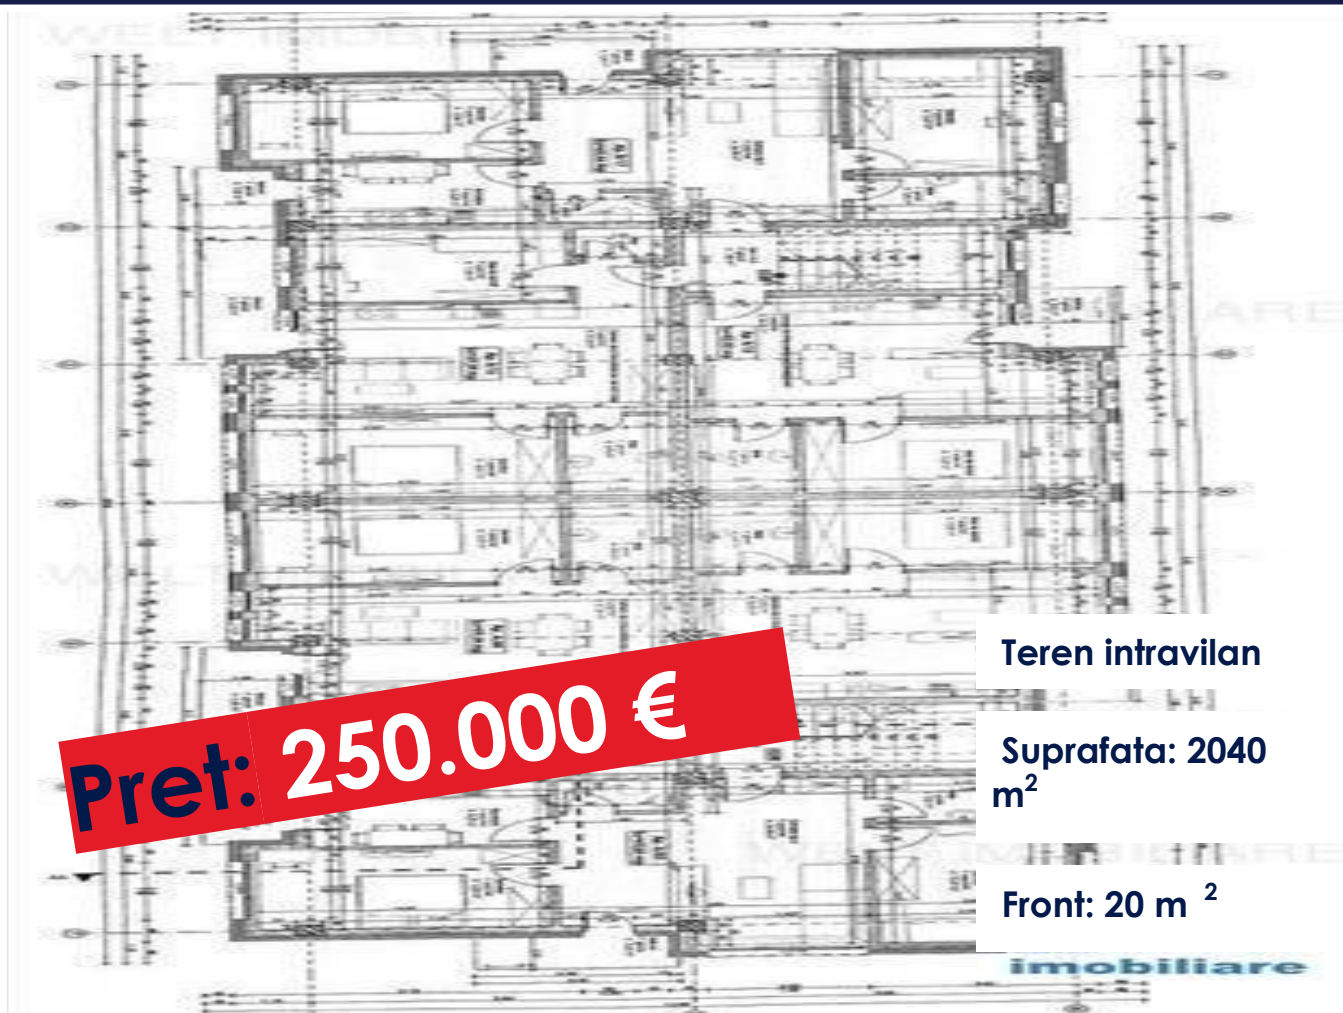

**VANZARE TEREN AUTORIZAT 2040 MP, 23
APARTAMENTE, 2 BLOCURI IN FLORESTI
ID: 1316P**

DE VANZARE

Pret: 250.000 €

Teren intravilan

**Suprafata: 2040
m²**

Front: 20 m²

PERSOANA DE CONTACT: ANDREI COSTESCU

TEL.MOBIL: 0737.040015