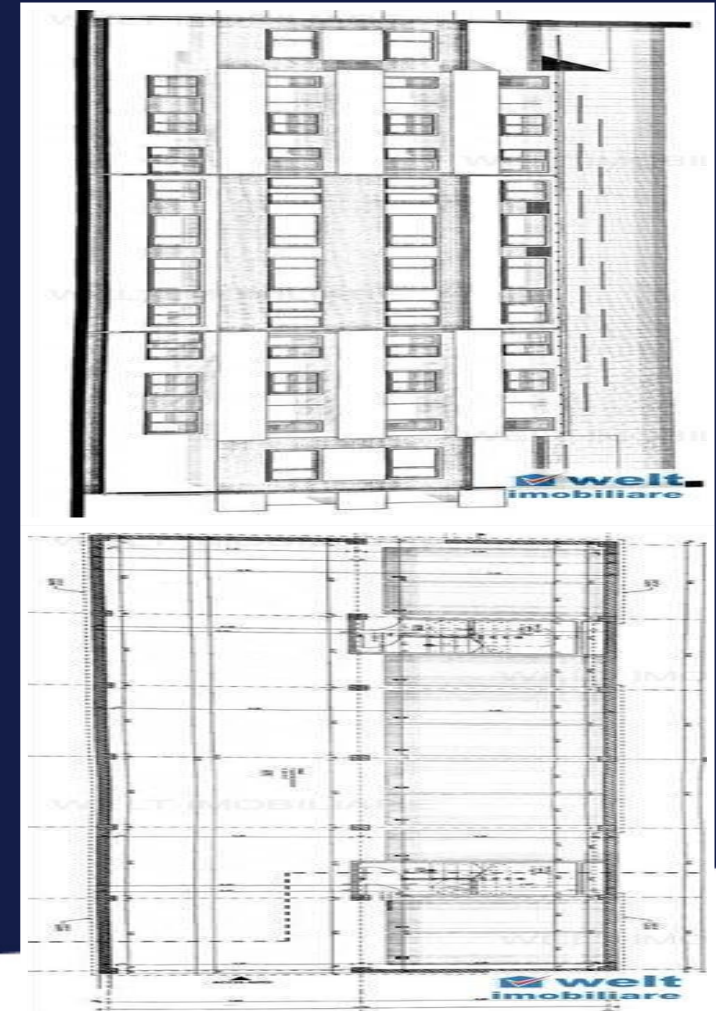

**VANZARE TEREN AUTORIZAT 2040 MP, 23  
APARTAMENTE, 2 BLOCURI IN FLORESTI  
ID: 1316P**

**DE VANZARE**

**Pret: 250.000 €**

**Teren intravilan**

**Suprafata: 2040  
m<sup>2</sup>**

**Front: 20 m<sup>2</sup>**