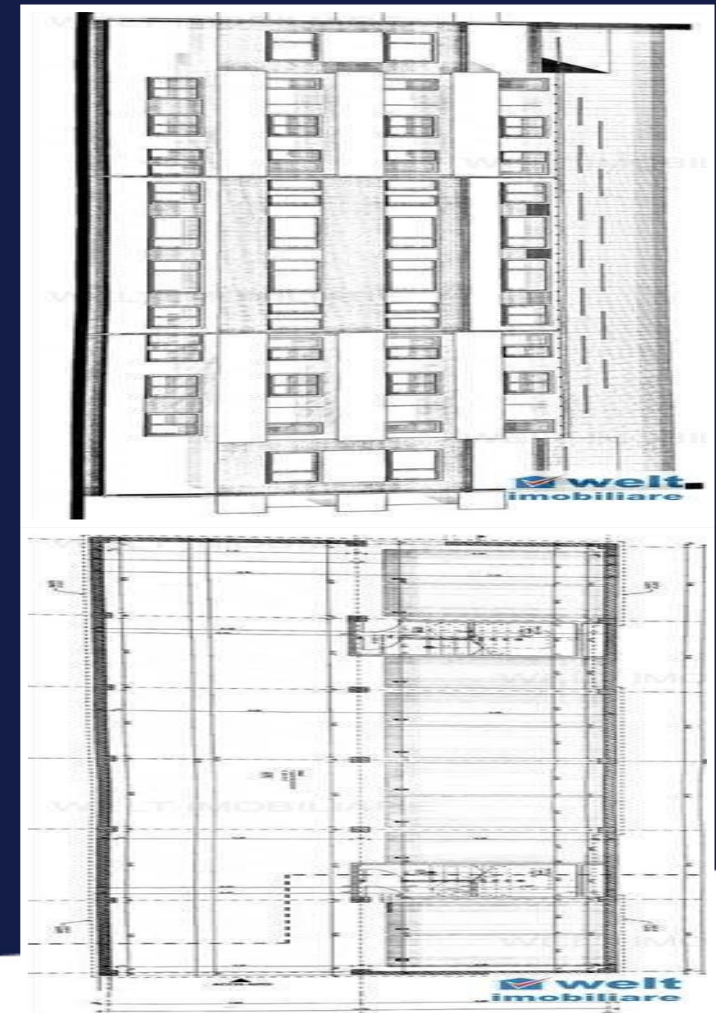

**VANZARE TEREN AUTORIZAT 2040 MP, 23
APARTAMENTE, 2 BLOCURI IN FLORESTI
ID: 1316P**

DE VANZARE

Pret: 250.000 €

Teren intravilan

**Suprafata: 2040
m²**

Front: 20 m²

PERSOANA DE CONTACT: ANDREI COSTESCU

TEL.MOBIL: 0737.040015