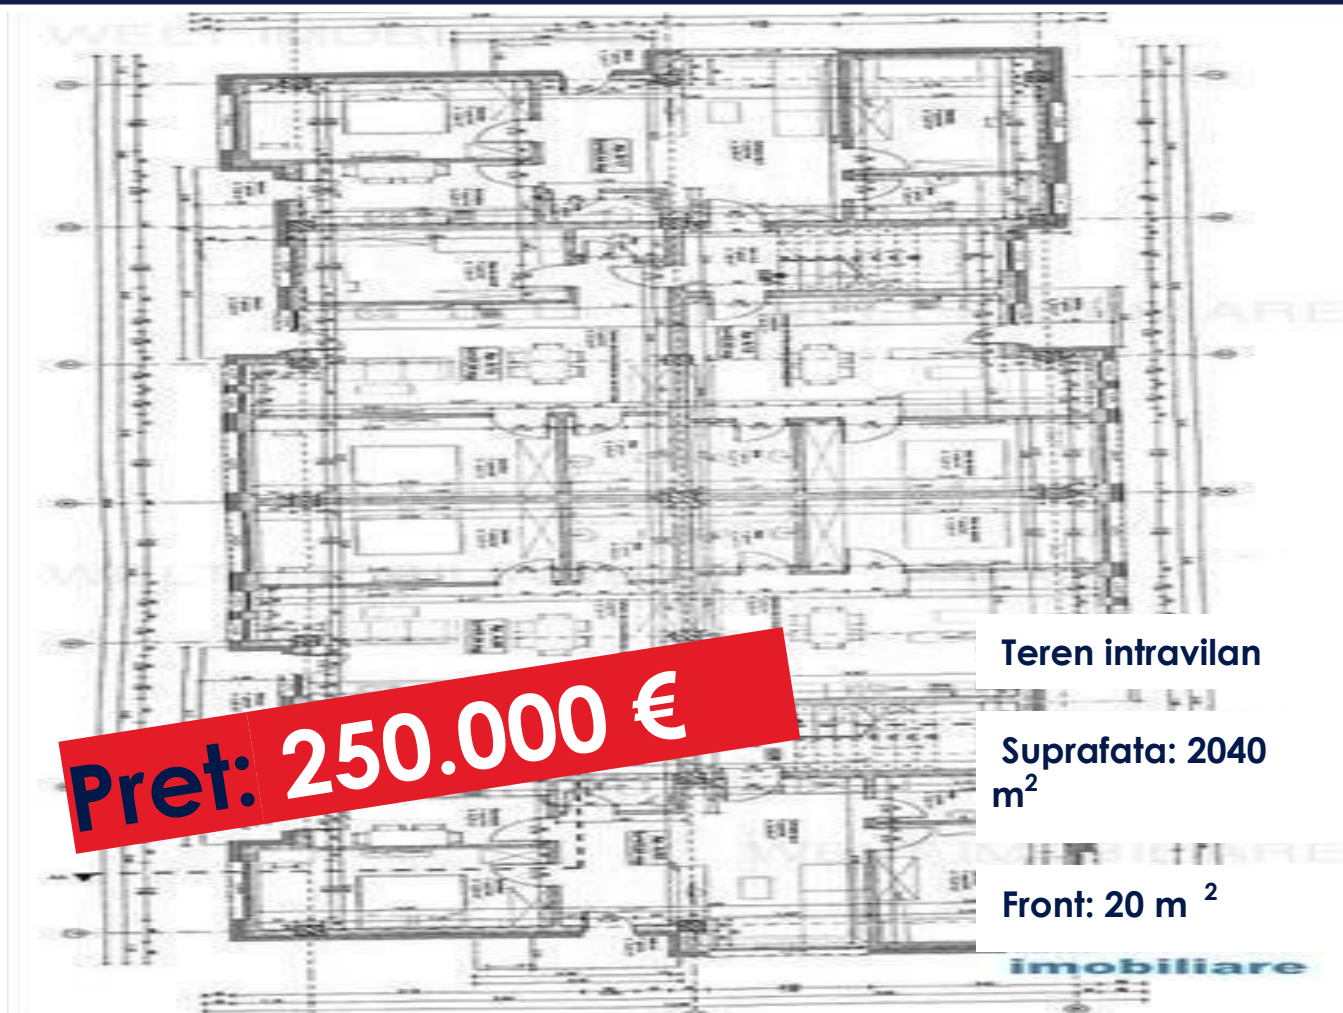

**VANZARE TEREN AUTORIZAT 2040 MP, 23  
APARTAMENTE, 2 BLOCURI IN FLORESTI  
ID: 1316P**

**DE VANZARE**

**Pret: 250.000 €**

**Teren intravilan**

**Suprafata: 2040  
m<sup>2</sup>**

**Front: 20 m<sup>2</sup>**