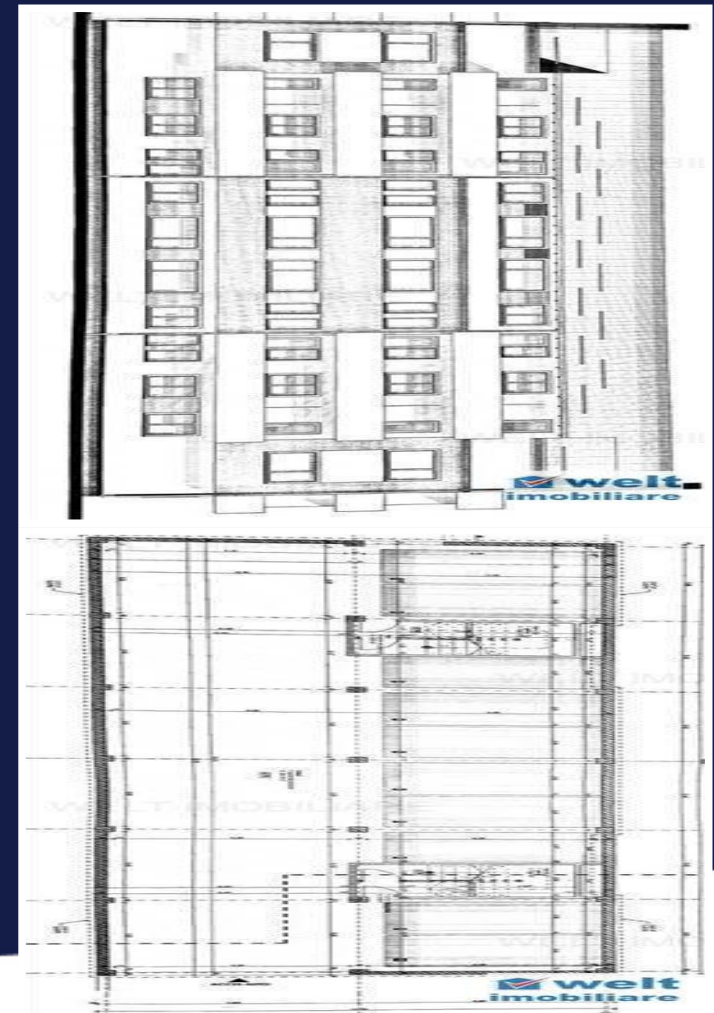

**VANZARE TEREN AUTORIZAT 2040 MP, 23  
APARTAMENTE, 2 BLOCURI IN FLORESTI  
ID: 1316P**

**DE VANZARE**

**Pret: 250.000 €**

**Teren intravilan**

**Suprafata: 2040  
m<sup>2</sup>**

**Front: 20 m<sup>2</sup>**