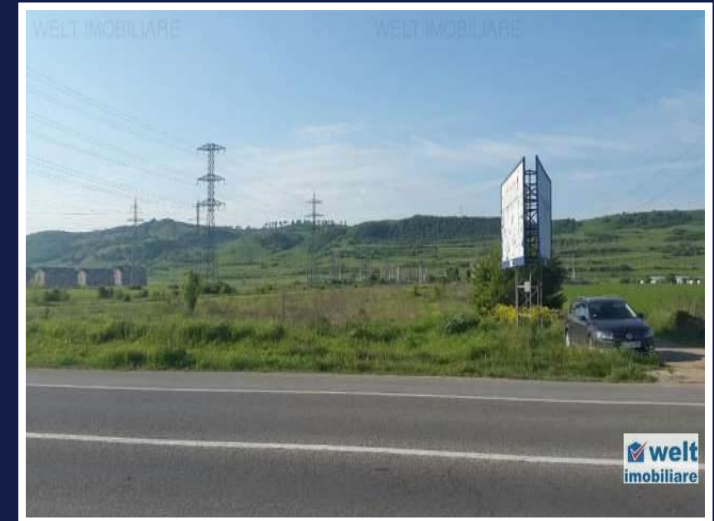

**VANZARE TEREN CU FRONT LA E60, TOATE  
UTILITATILE, DOUA FRONTURI  
ID: 1313S**

**DE VANZARE**

**Pret: 422.500 €**

**Teren extravilan**

**Suprafata: 8450  
m<sup>2</sup>**

**Front: 22 m<sup>2</sup>**

**PERSOANA DE CONTACT: ERVIN CSIKI  
TEL.MOBIL: 0799.994045  
EMAIL: [office@weltimobiliare.ro](mailto:office@weltimobiliare.ro)**