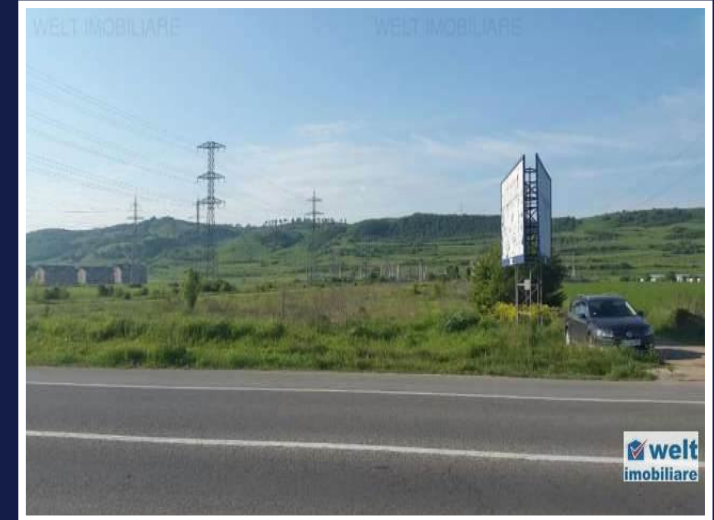

**VANZARE TEREN CU FRONT LA E60, TOATE  
UTILITATILE, DOUA FRONTURI  
ID: 1313S**

**DE VANZARE**

**Teren extravilan**

**Suprafata: 8450  
m<sup>2</sup>**

**Front: 22 m<sup>2</sup>**

**PERSOANA DE CONTACT: COSMIN ROȘCA**