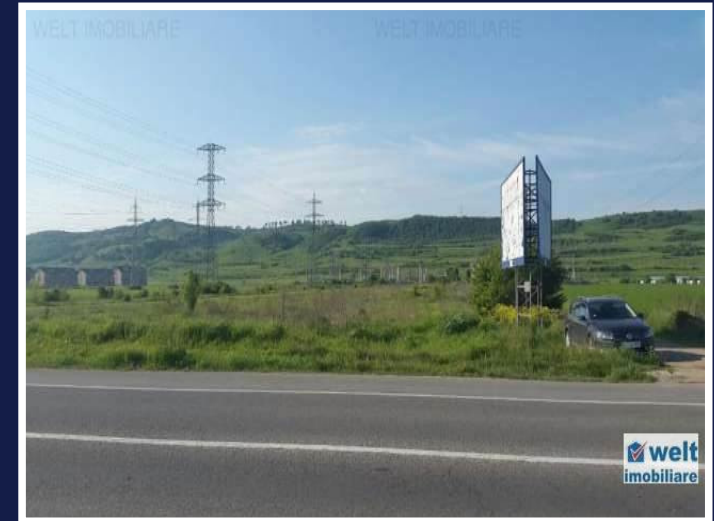

**VANZARE TEREN CU FRONT LA E60, TOATE
UTILITATILE, DOUA FRONTURI
ID: 1313S**

DE VANZARE

Teren extravilan

**Suprafata: 8450
m²**

Front: 22 m²

PERSOANA DE CONTACT: COSMIN ROȘCA

TEL.MOBIL: 0737.040018

EMAIL: office@weltimobiliare.ro