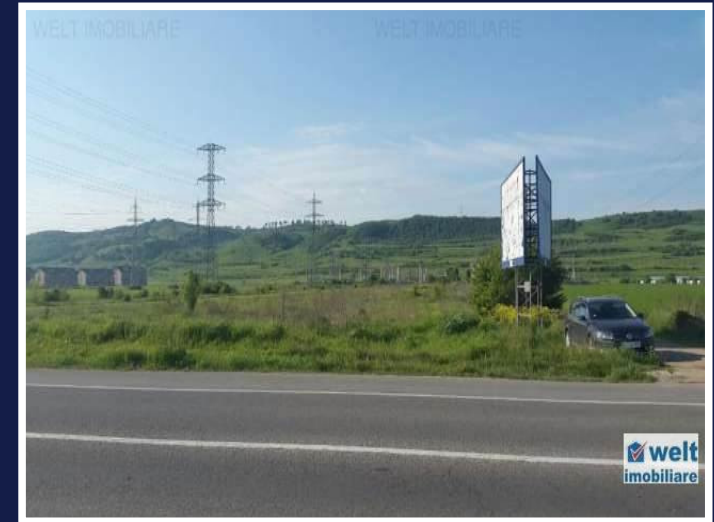

**VANZARE TEREN CU FRONT LA E60, TOATE
UTILITATILE, DOUA FRONTURI
ID: 1313S**

DE VANZARE

Pret: 422.500 €

Teren extravilan

**Suprafata: 8450
m²**

Front: 22 m²

PERSOANA DE CONTACT: COSMIN ROȘCA

TEL.MOBIL: 0737.040018