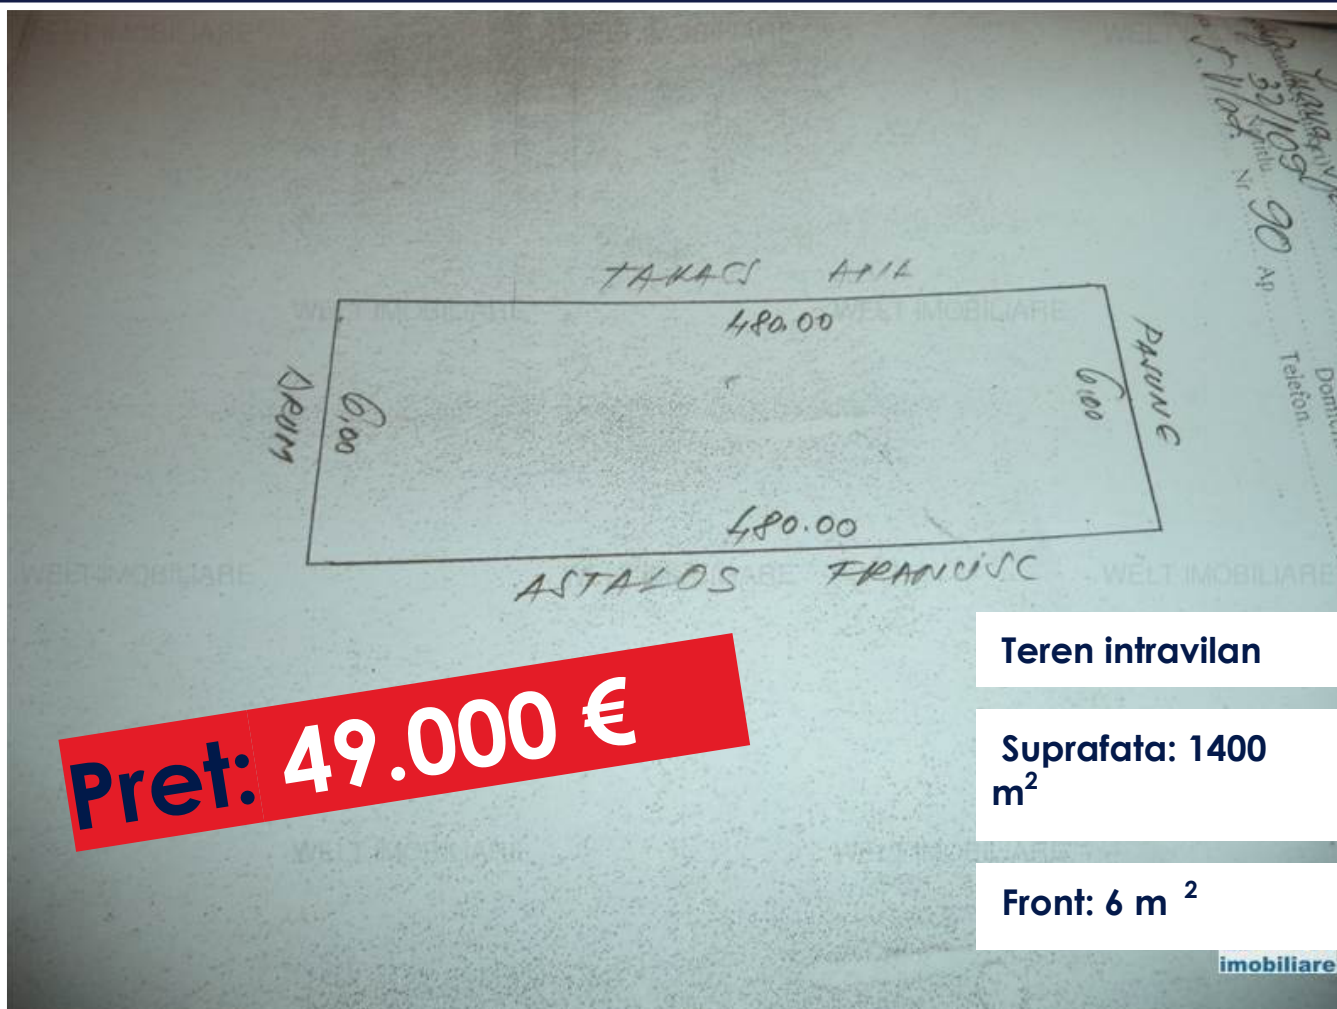

VANZARE TEREN CU FRONT LA E60
ID: 13110

DE VANZARE

Teren intravilan

Suprafata: 1400
m²

Front: 6 m²

PERSOANA DE CONTACT: COSMIN ROȚCA

TEL.MOBIL: 0737.040018

EMAIL: office@weltimobiliare.ro