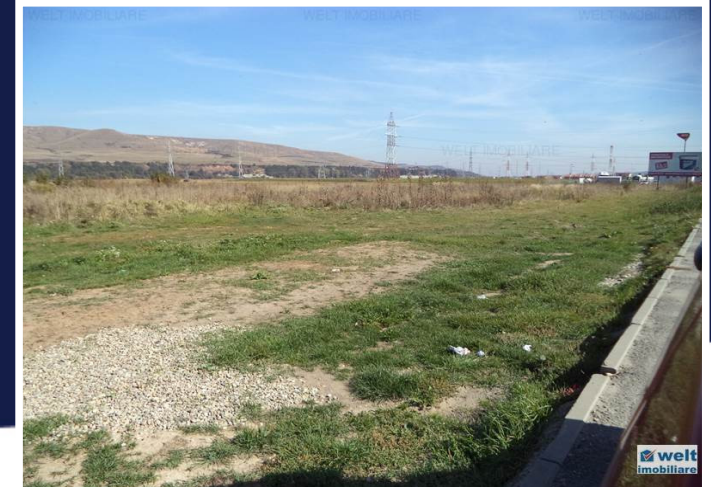

**TEREN DE VANZARE IN FLORESTI CU  
DESCHIDERE LA E60  
ID: 130ME**

**DE VANZARE**

**Pret: 370.000 €**

**Teren intravilan**

**Suprafata: 3700  
m<sup>2</sup>**

**Front: 89 m<sup>2</sup>**

**imobiliare**

**welt  
imobiliare**