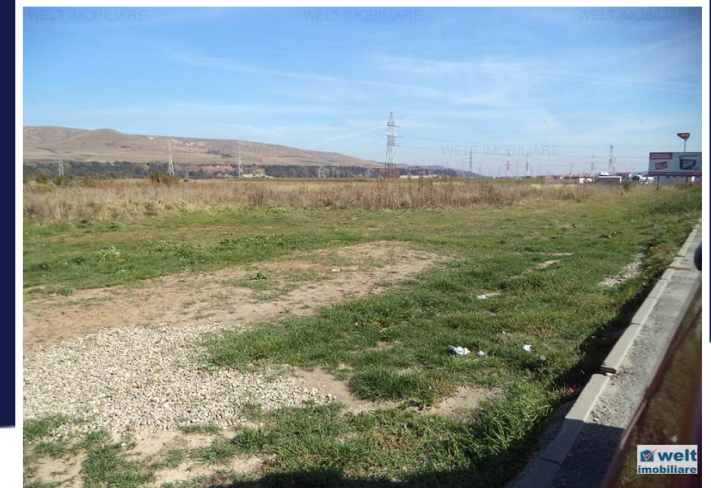

**TEREN DE VANZARE IN FLORESTI CU  
DESCHIDERE LA E60  
ID: 130ME**

**DE VANZARE**

**PERSOANA DE CONTACT: COSMIN ROȘCA**  
**TEL.MOBIL: 0737.040018**  
**EMAIL: [office@weltimobiliare.ro](mailto:office@weltimobiliare.ro)**