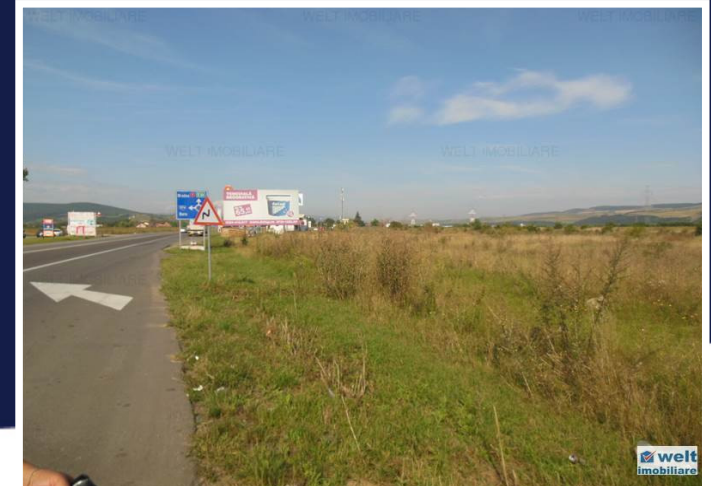

**VANZARE TEREN 9600 MP, SITUAT IN FLORESTI,  
ZONA A.IANCU  
ID: 130LT**

**DE VANZARE**

**PERSOANA DE CONTACT: ANDREI COSTESCU**  
**TEL.MOBIL: 0737.040015**  
**EMAIL: [office@weltimobiliare.ro](mailto:office@weltimobiliare.ro)**