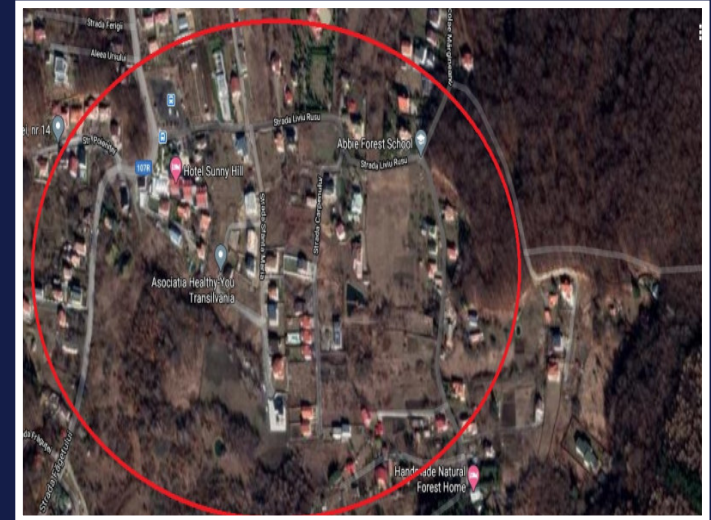

**TEREN IN FAGET, 900 MP, CERTIFICAT DE  
URBANISM LA ZI  
ID: P27413**

**DE VANZARE**

**PLAN DE AMPLASAMENT SI DELIMITARE  
A IMOBILULUI**

scara: 1:500

Nr. Cadastral	Supraf. mäs. a imob. (mp)	Adresa imobilului
	900	Mun. Cluj-Napoca
Nr. Cartea Funciarä		Unitatea Administrativ Teritorialä (UAT)
		CLUJ-NAPOCA

**Pret: 145.000 €**

**Teren intravilan**

**Suprafata: 900 m<sup>2</sup>**

**Front: 18.5 m<sup>2</sup>**

**PERSOANA DE CONTACT: BOGDAN PETRU**

**TEL.MOBIL: 0722.577386**

**EMAIL: office@weltimobiliare.ro**