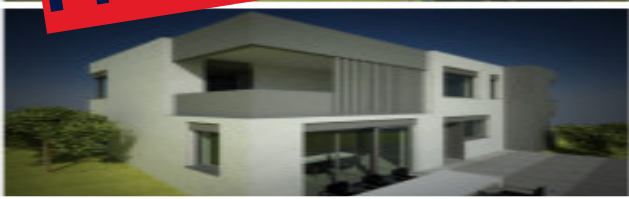

TEREN CU AUTORIZATIE CASA INDIVIDUALA,  
FAGET, 934 MP, LA LIZIERA PADURII  
ID: P24798

DE VANZARE

Pret: 175.000 €

Teren intravilan

Suprafata: 934 m<sup>2</sup>

Front: 24 m<sup>2</sup>

PERSOANA DE CONTACT: MIHAI-SEBASTIAN POP  
TEL.MOBIL: 0727.228818  
EMAIL: [office@weltimobiliare.ro](mailto:office@weltimobiliare.ro)