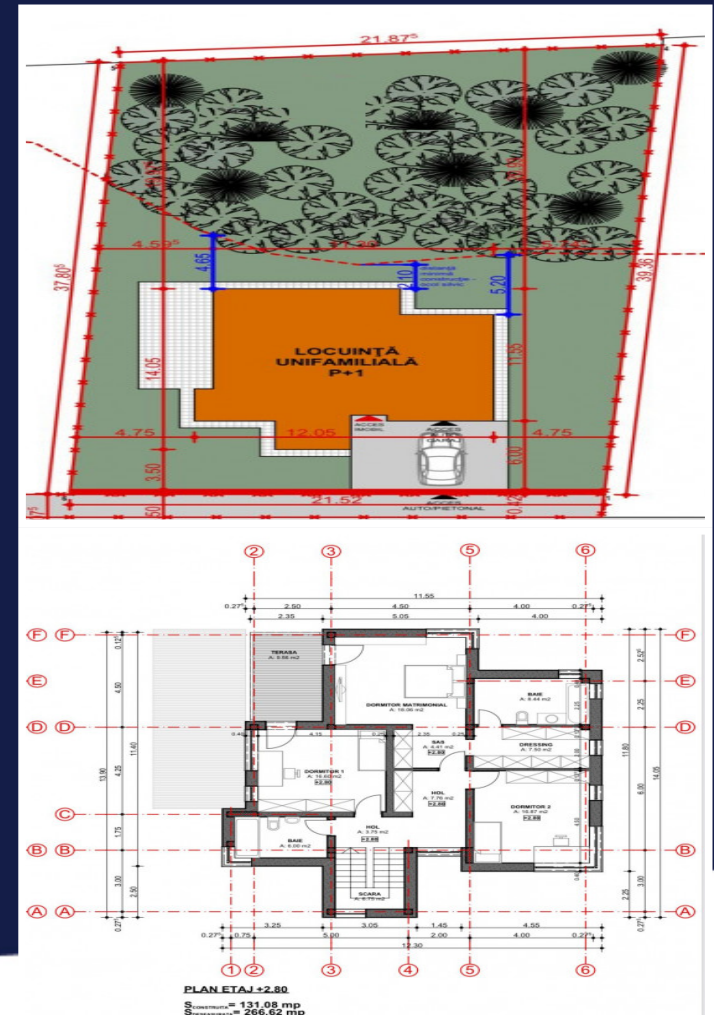

TEREN CU AUTORIZATIE CASA INDIVIDUALA,  
FAGET, 934 MP, LA LIZIERA PADURII  
ID: P24798

DE VANZARE

Pret: 175.000 €

Teren intravilan

Suprafata: 934 m<sup>2</sup>

Front: 24 m<sup>2</sup>

PERSOANA DE CONTACT: MIHAI-SEBASTIAN POP  
TEL.MOBIL: 0727.228818  
EMAIL: [office@weltimobiliare.ro](mailto:office@weltimobiliare.ro)