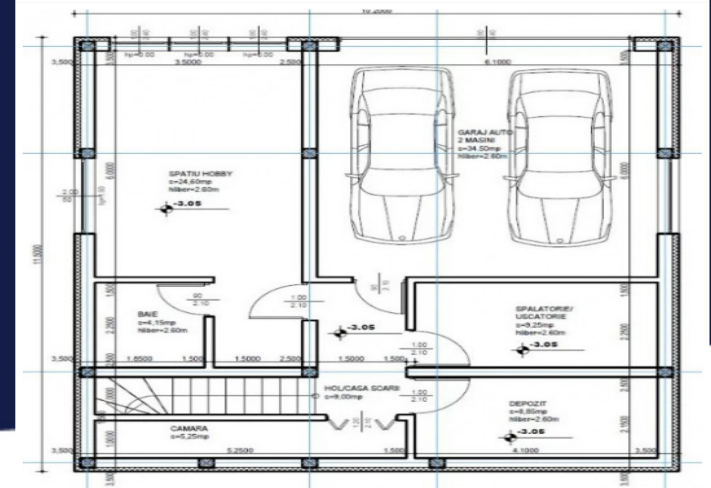

TEREN AUTORIZAT, WONDERLAND,
PANORAMA EXCEPTIONALA
ID: P23267

DE VANZARE

Pret: 125.000 €

Teren intravilan

Suprafata: 1067
m²

Front: 17 m²

PERSONA DE CONTACT: BOGDAN PETRU

TEL.MOBIL: 0722.577386