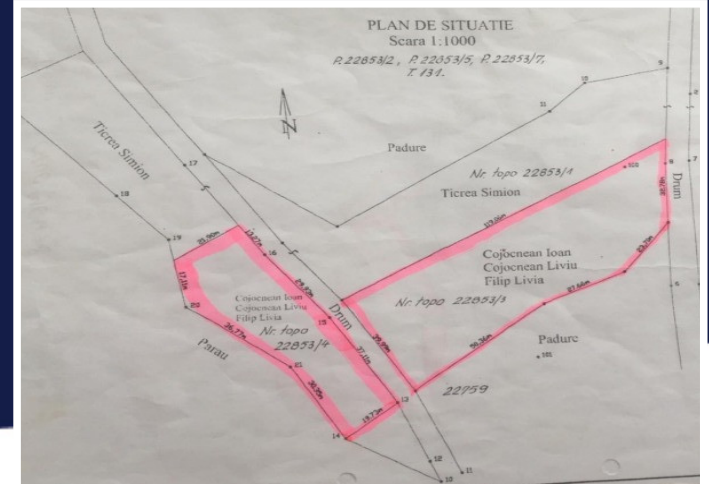

TEREN INTRAVILAN 5700MP, 3 FRONTURI
STRADALE
ID: P15899

DE VANZARE

Pret: 342.000 €

Teren intravilan

Suprafata: 5700
m²

Front: 57 m²

PERSOANA DE CONTACT:

TELEFON: 0264.597584