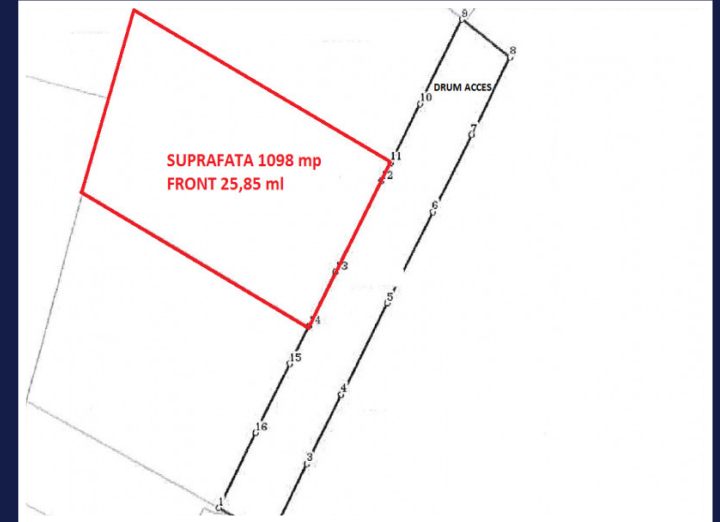

**VANZARE TEREN PREMIUM IN FAGET, PUZ  
APROBAT, 1098 MP, FRONT 25 ML, ACCES  
PRIVAT**

**DE VANZARE**

ID: PT4651

**Pret: 210.000 €**

**Teren intravilan**

**Suprafata: 1100  
m<sup>2</sup>**

**Front: 25.85 m<sup>2</sup>**