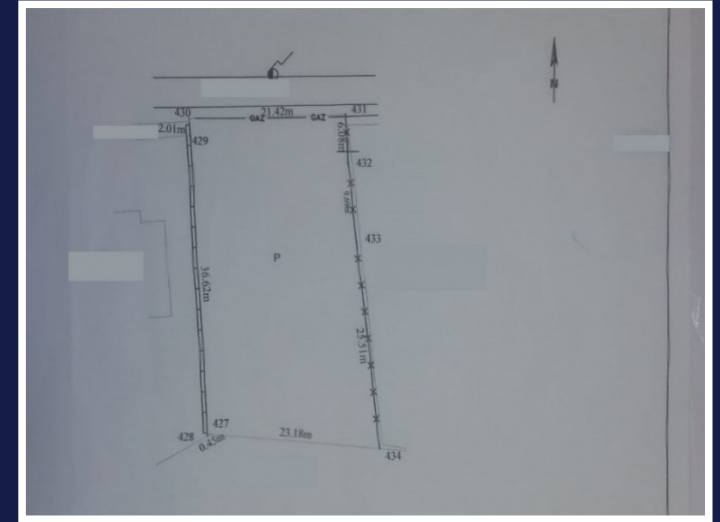

TEREN INTRAVILAN PENTRU CASA  
INDIVIDUALA DE 881 MP LANGA VILA TUSA,  
FAGET

DE VANZARE

ID: PT2851

Teren intravilan

Suprafata: 881 m<sup>2</sup>

Front: 21.42 m<sup>2</sup>

PERSOANA DE CONTACT: ERVIN CSIKI

TEL.MOBIL: 0727.722245