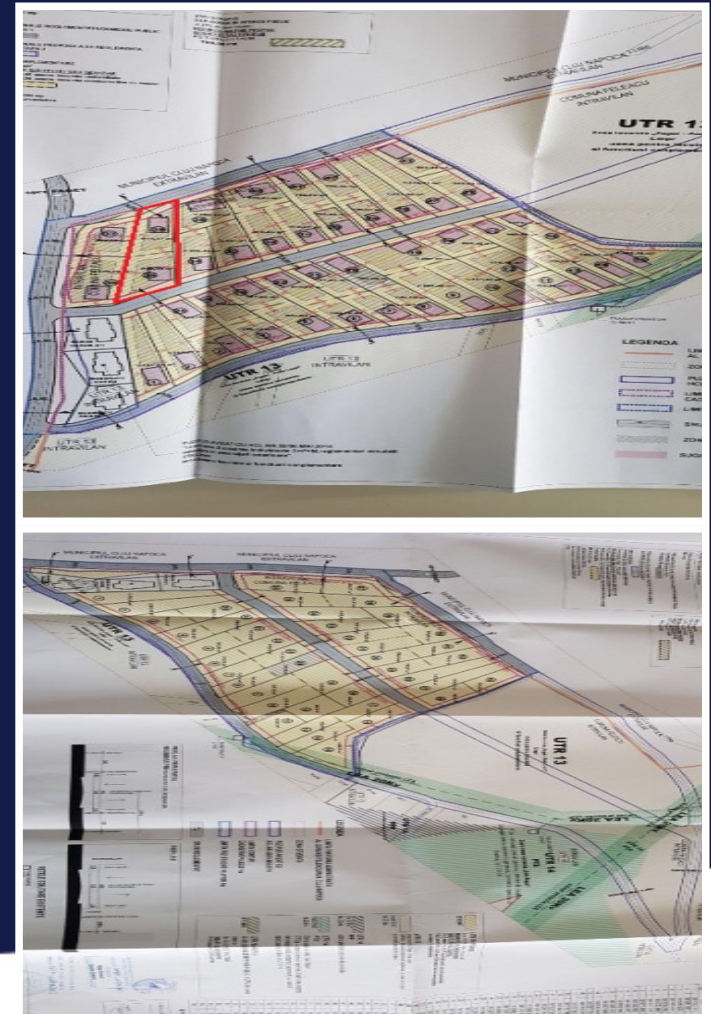

TEREN PENTRU CASA TIP VILA SAU DUPLEX, CU
PUZ, ZONA WONDERLAND, CLUJ-NAPOCA
ID: P12250

DE VANZARE

Pret: 140.910 €

Teren intravilan

Suprafata: 2013
m²

Front: 15 m²

PERSOANA DE CONTACT: ERVIN CSIKI

TEL.MOBIL: 0727.722245