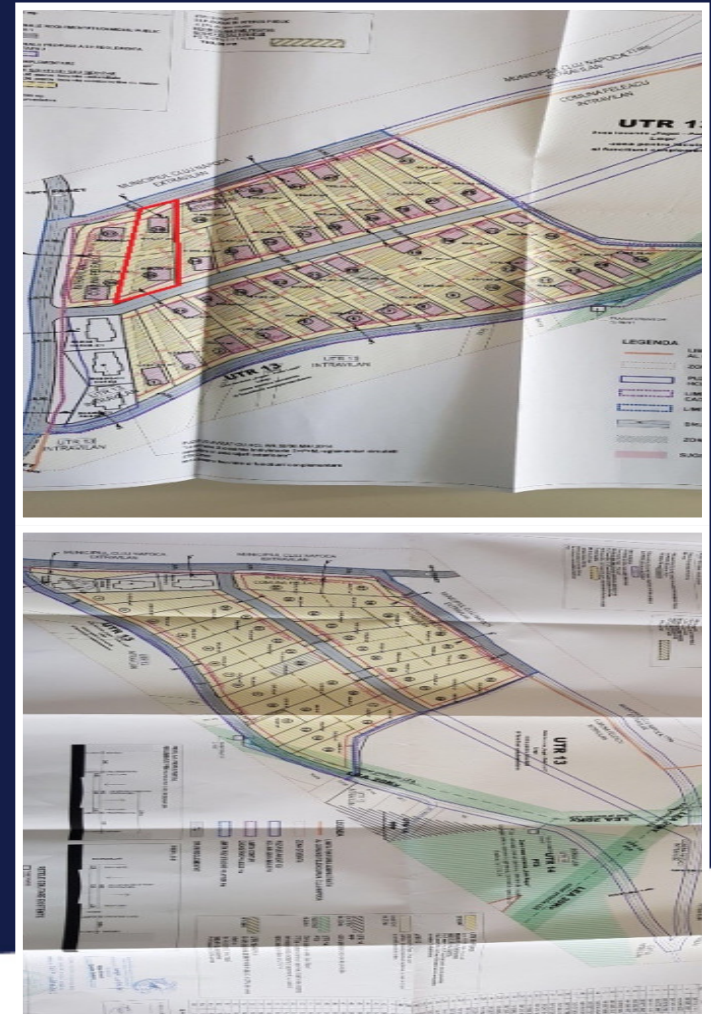

TEREN PENTRU CASA SAU DUPLEX, CU PUZ IN  
LUCRU, ZONA WONDERLAND, CLUJ  
ID: P12250

DE VANZARE

Pret: 140.910 €

Teren intravilan

Suprafata: 2013  
m<sup>2</sup>

Front: 15 m<sup>2</sup>

PERSOANA DE CONTACT: ERVIN CSIKI