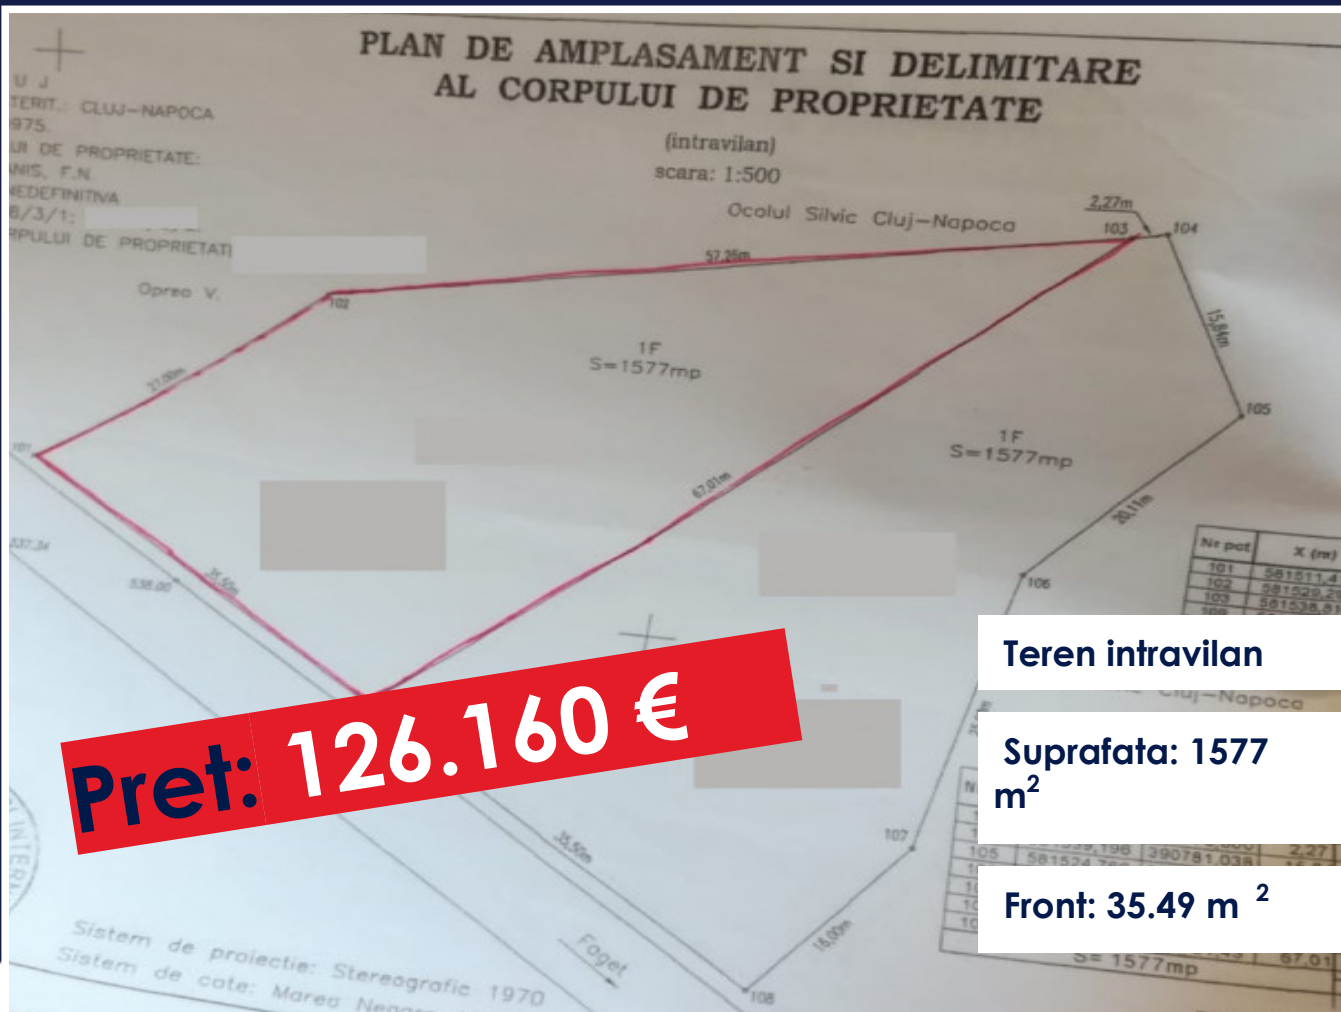

**TEREN INTRAVILAN PENTRU PENSIUNE,  
1577MP, ZONA FAGET  
ID: P11828**

**DE VANZARE**

**Pret: 126.160 €**

**Teren intravilan**

**Suprafata: 1577  
m<sup>2</sup>**

**Front: 35.49 m<sup>2</sup>**

**PERSOANA DE CONTACT: ERVIN CSIKI**