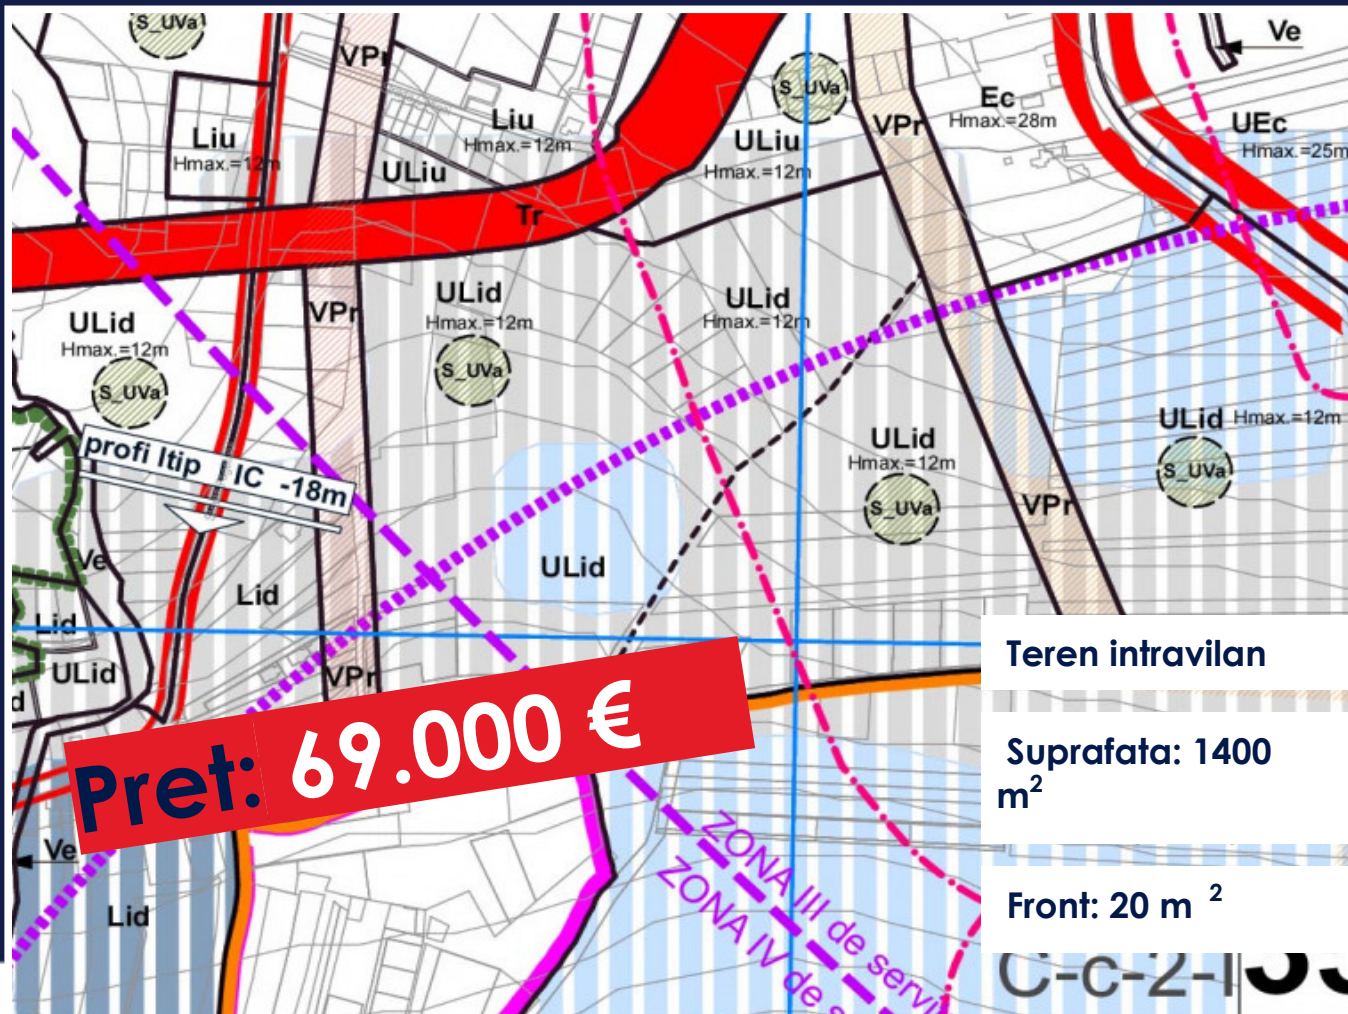

TEREN 1400MP FAGET, FRONT 20M, PUZ IN
LUCRU, CONSTRUCTIE CASE
ID: P11701

DE VANZARE

Teren intravilan

Suprafata: 1400
m²

Front: 20 m²

PERSONA DE CONTACT: ERVIN CSIKI

TEL.MOBIL: 0727.722245

EMAIL: office@weltimobiliare.ro