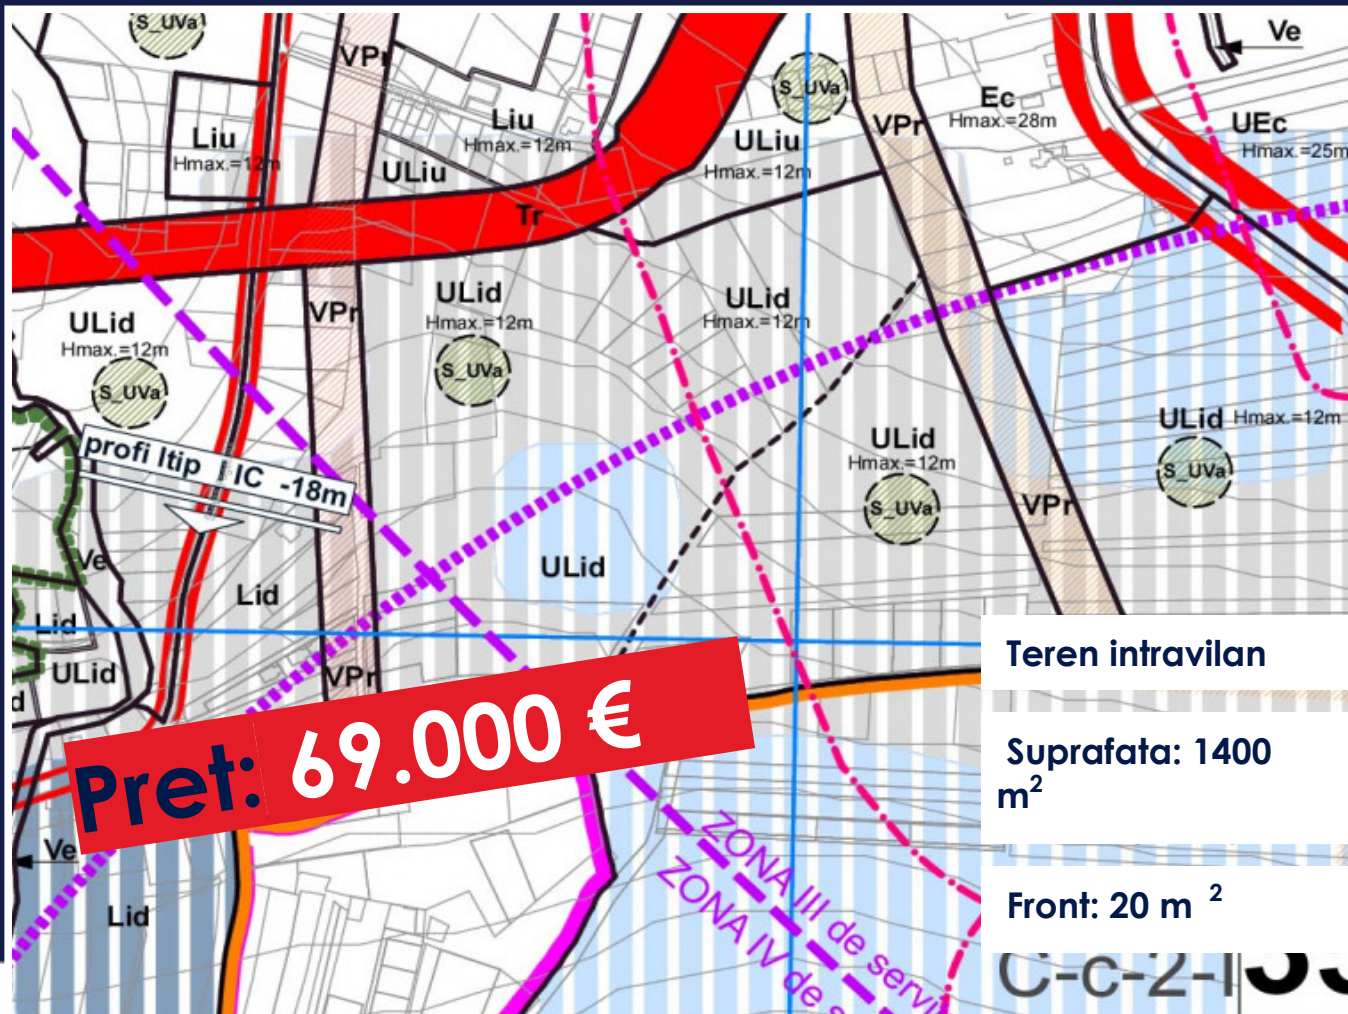

TEREN 1400MP FAGET, FRONT 20M, PUZ IN  
LUCRU, CONSTRUCTIE CASE  
ID: P11701

DE VANZARE

Teren intravilan

Suprafata: 1400  
m<sup>2</sup>

Front: 20 m<sup>2</sup>

PERSONA DE CONTACT: ERVIN CSIKI

TEL.MOBIL: 0727.722245