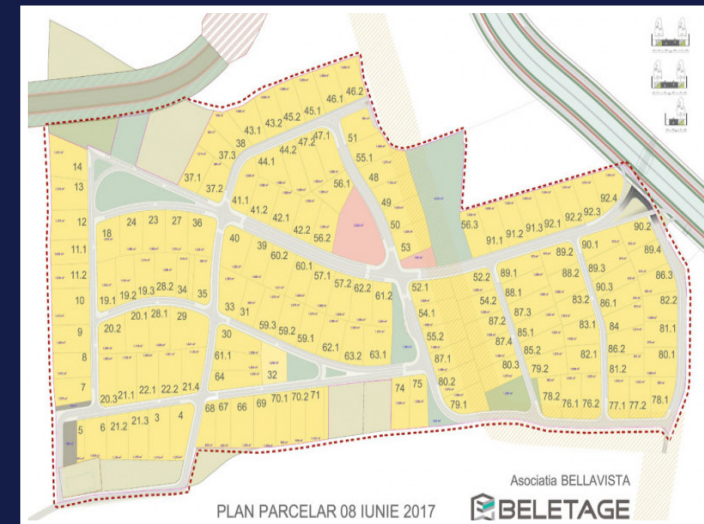

TEREN 1400MP FAGET, FRONT 20M, PUZ IN
LUCRU, CONSTRUCTIE CASE
ID: P11701

DE VANZARE

Teren intravilan

Suprafata: 1400
m²

Front: 20 m²

PERSONA DE CONTACT: ERVIN CSIKI

TEL.MOBIL: 0727.722245

EMAIL: office@weltimobiliare.ro