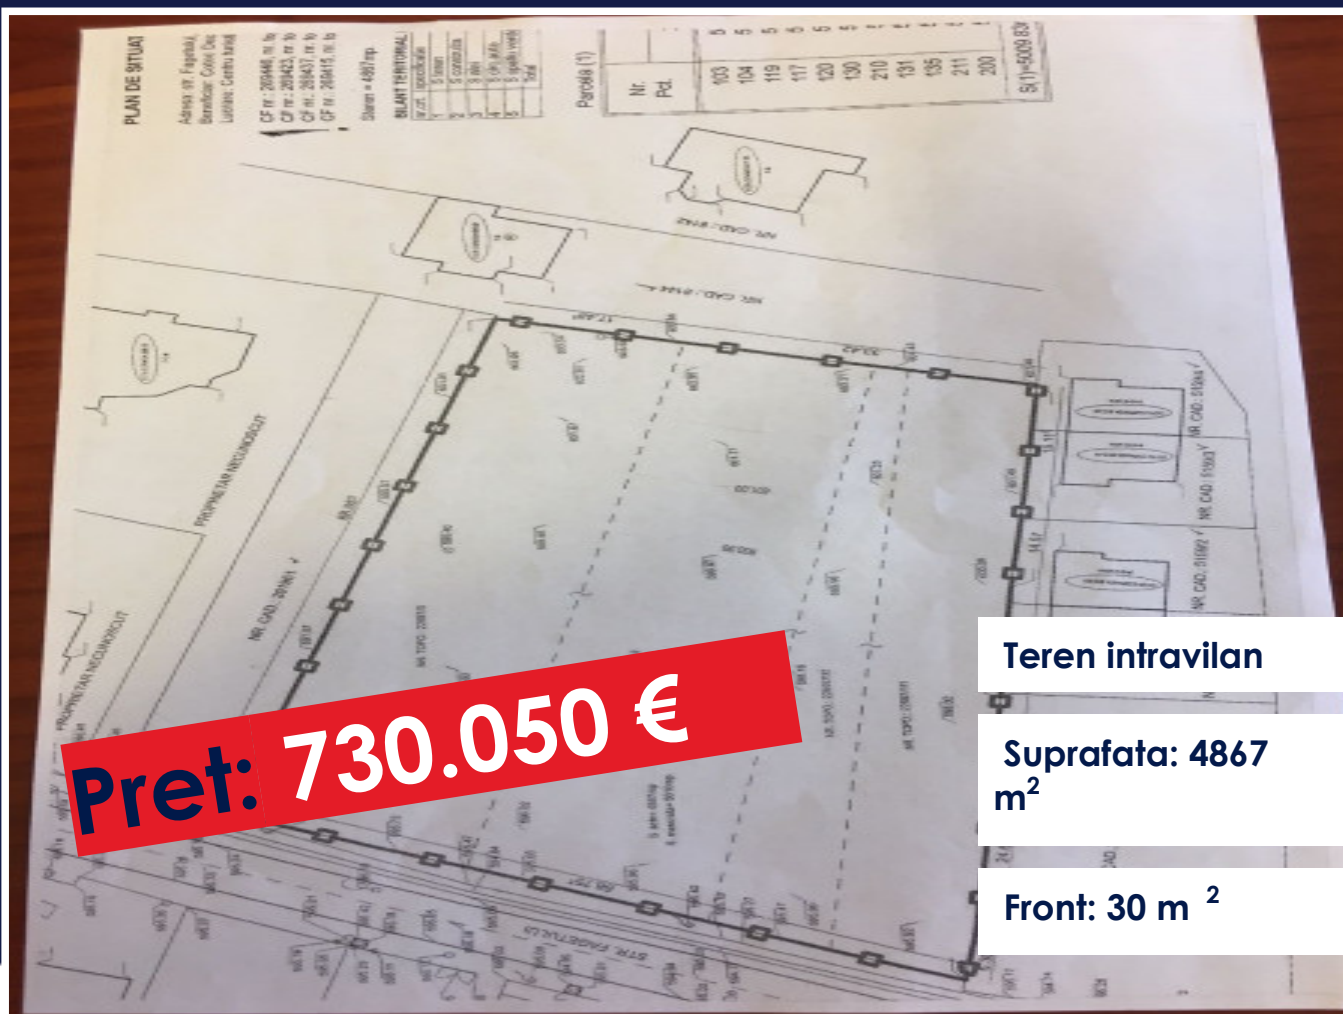

TEREN DE VANZARE IN FAGET, 4867 MP
ID: P10057

DE VANZARE

PERSONA DE CONTACT: BOGDAN PETRU
TEL.MOBIL: 0722.577386
EMAIL: office@weltimobiliare.ro