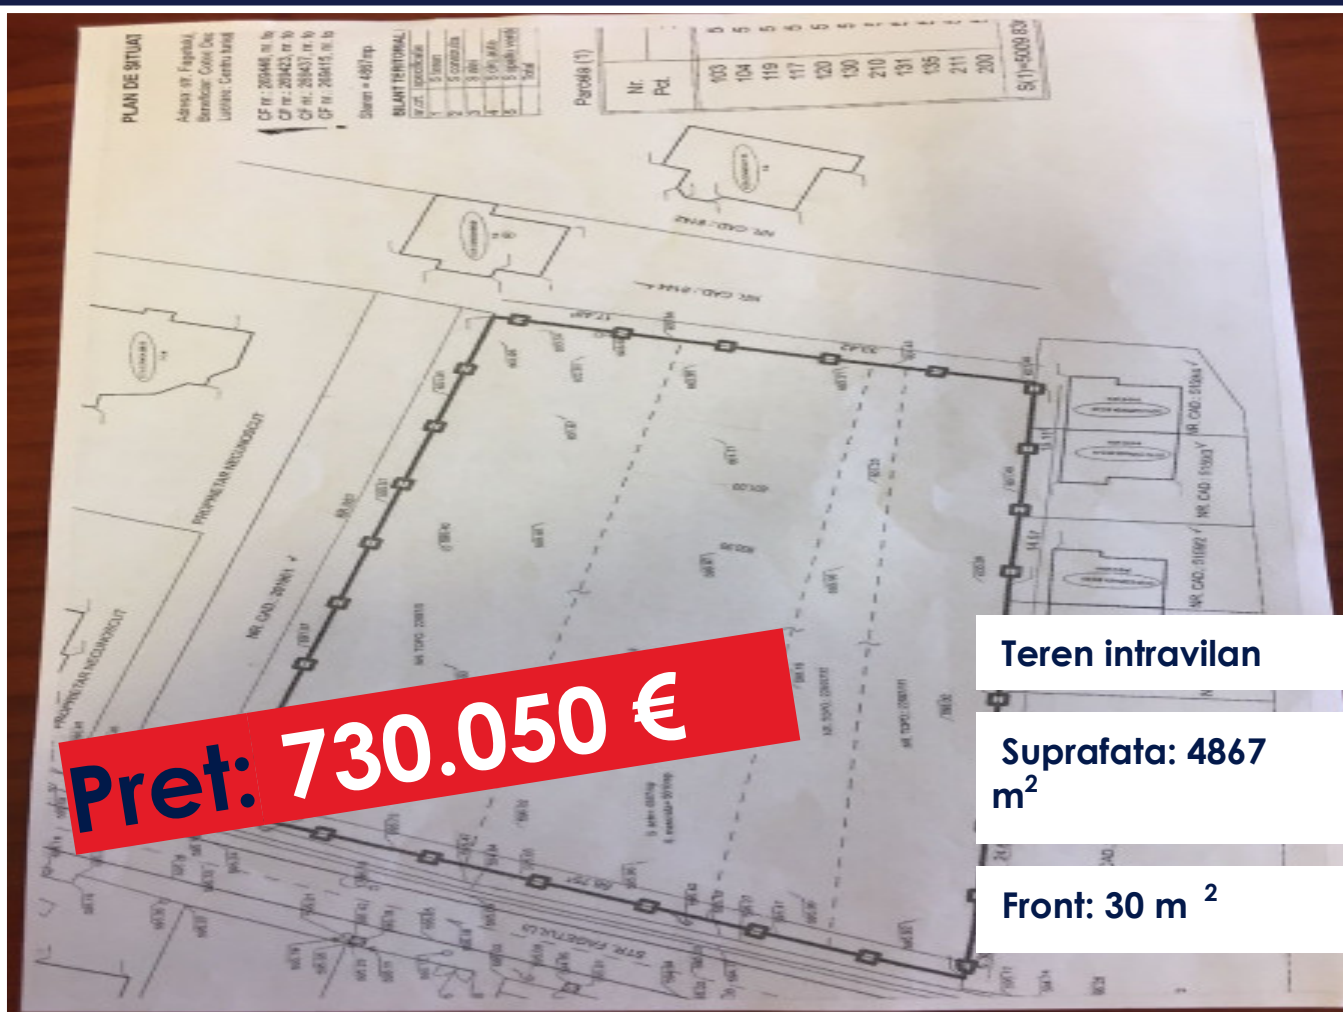

TEREN DE VANZARE IN FAGET, 4867 MP
ID: P10057

DE VANZARE

Teren intravilan

Suprafata: 4867
m²

Front: 30 m²

PERSOANA DE CONTACT: BOGDAN PETRU

TEL.MOBIL: 0722.577386

EMAIL: office@weltimobiliare.ro