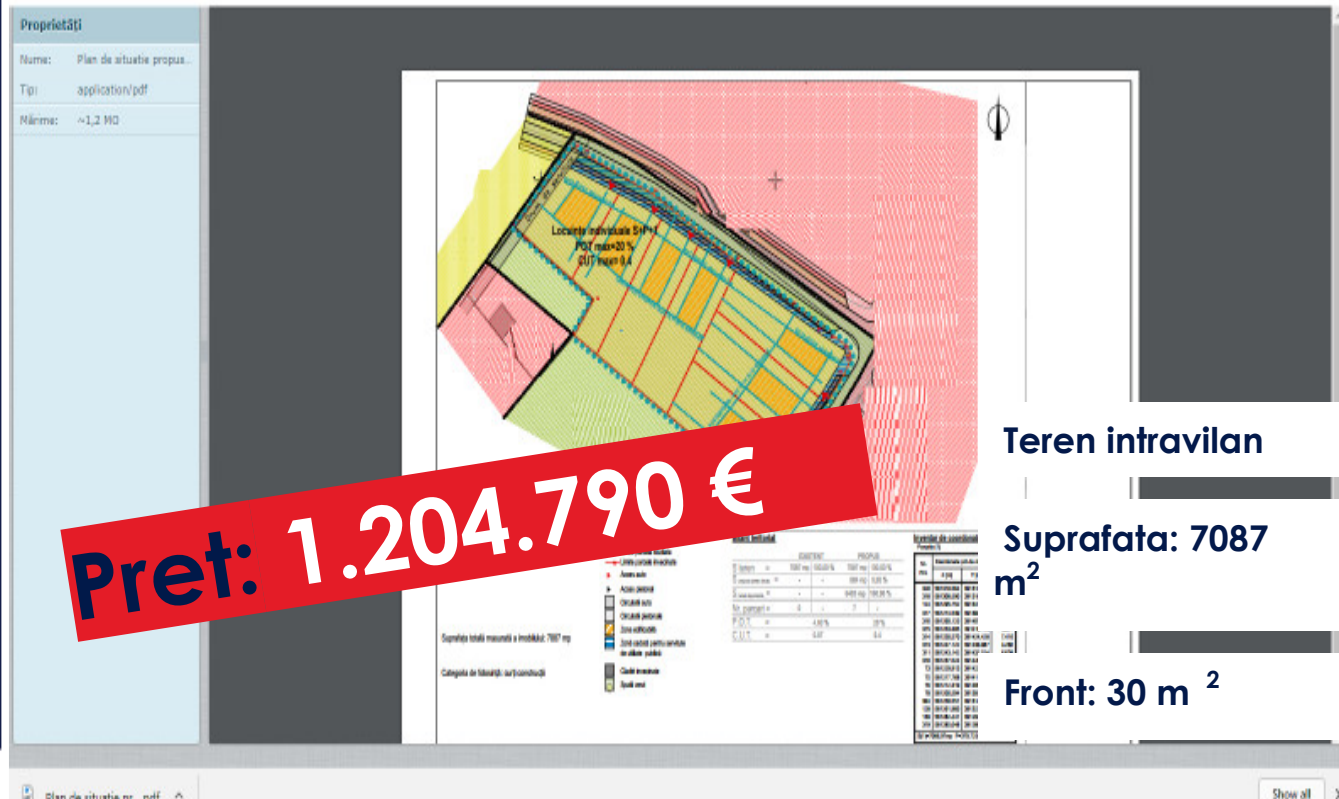

TEREN DE VANZARE, TOATE UTILITATILE, FAGET,
CLUJ-NAPOCA
ID: P6220

DE VANZARE

PERSOANA DE CONTACT: BOGDAN PETRU
TEL.MOBIL: 0722.577386
EMAIL: office@weltimobiliare.ro