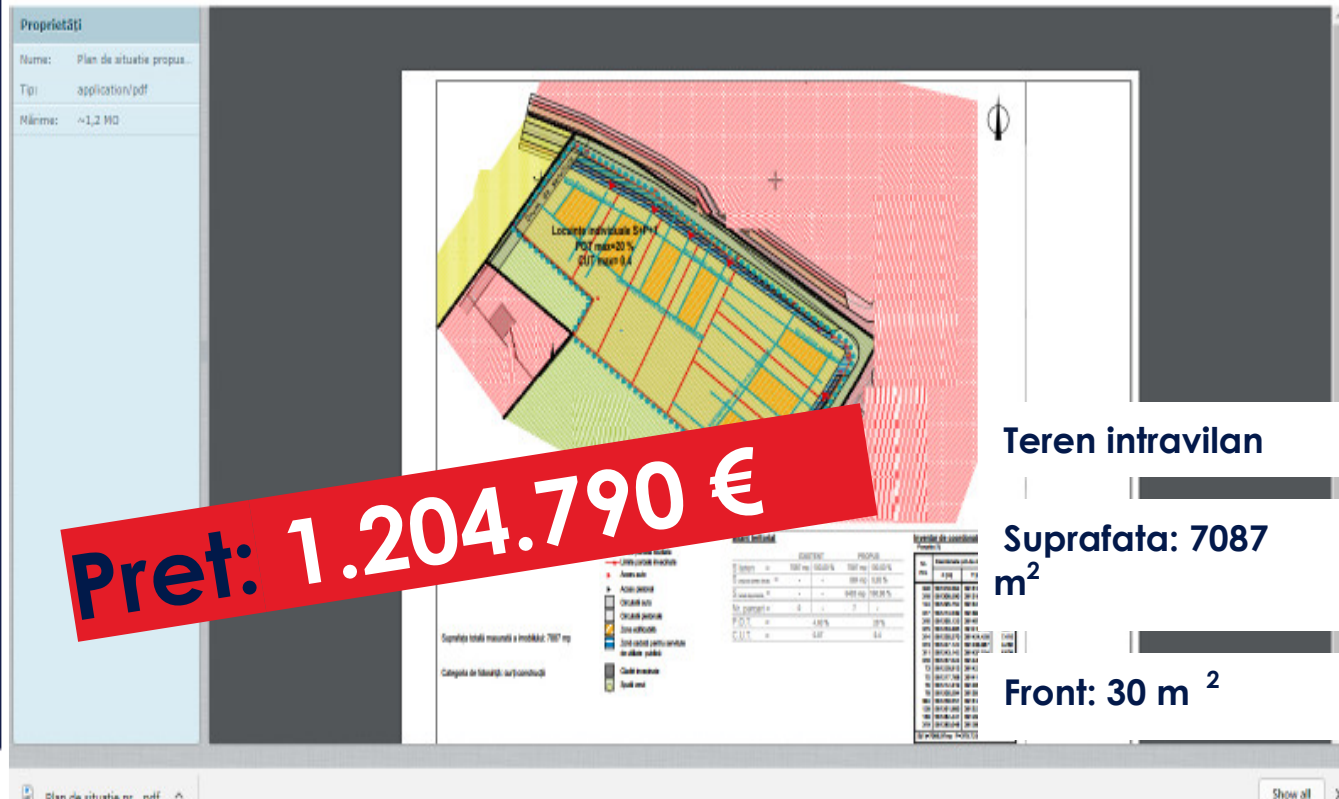

TEREN DE VANZARE, TOATE UTILITATILE, FAGET,  
CLUJ-NAPOCA  
ID: P6220

DE VANZARE

PERSONA DE CONTACT: BOGDAN PETRU  
TEL.MOBIL: 0722.577386  
EMAIL: [office@weltimobiliare.ro](mailto:office@weltimobiliare.ro)