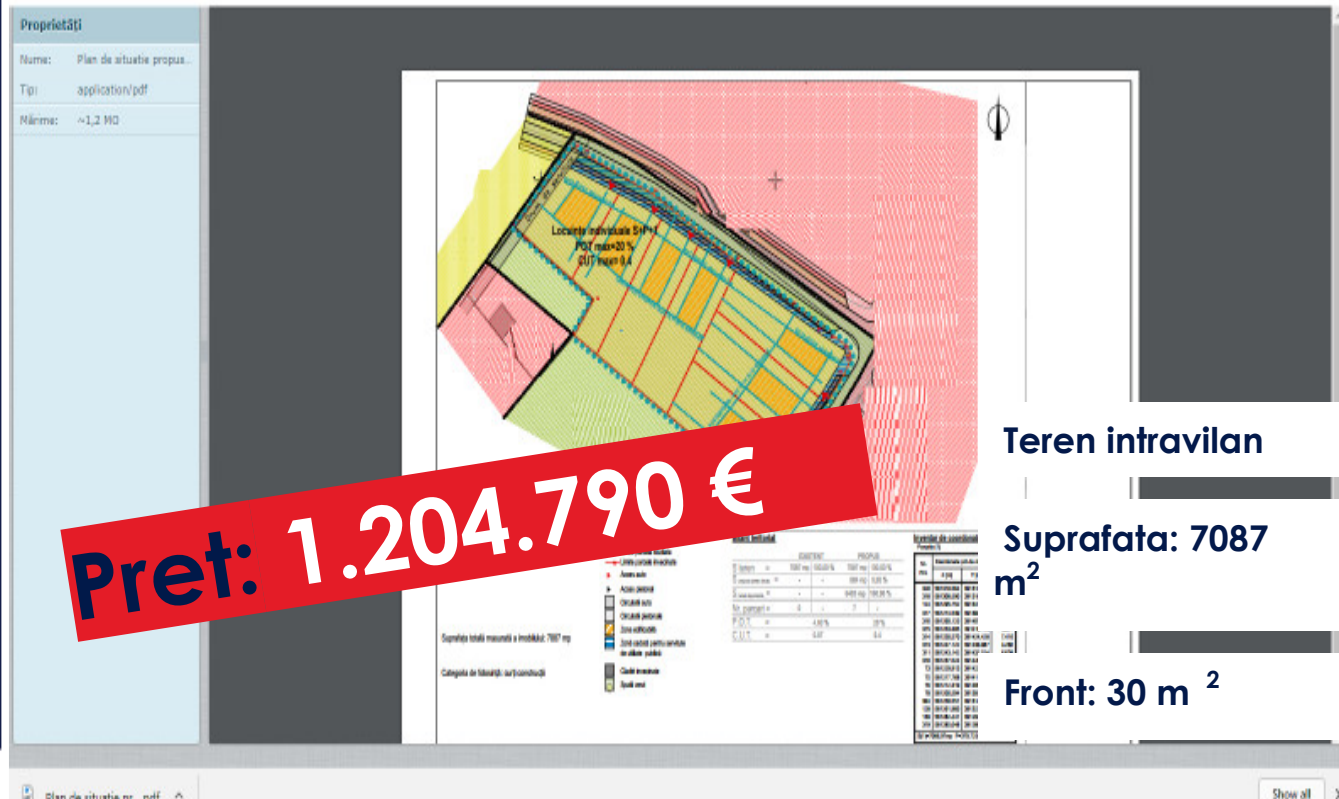

TEREN DE VANZARE, TOATE UTILITATILE, FAGET,
CLUJ-NAPOCA
ID: P6220

DE VANZARE

PERSONA DE CONTACT: BOGDAN PETRU
TEL.MOBIL: 0722.577386
EMAIL: office@weltimobiliare.ro