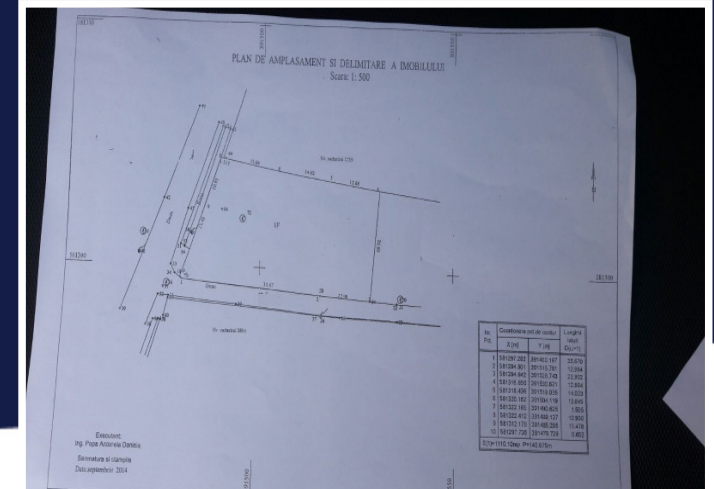

**TEREN FAGET FRONT 35, TOATE UTILITATILE,  
FRONT LA DOUA STRAZI, CLUJ  
ID: P4017**

**DE VANZARE**

**PERSOANA DE CONTACT: BOGDAN PETRU**  
**TEL.MOBIL: 0722.577386**  
**EMAIL: office@weltimobiliare.ro**