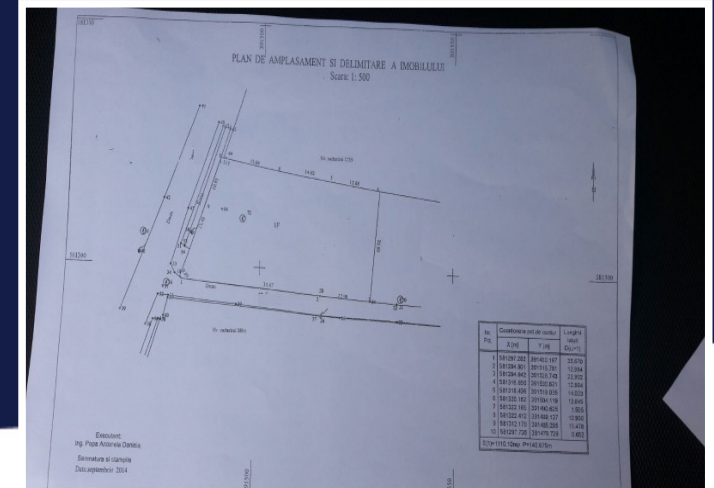

TEREN FAGET, TOATE UTILITATILE, FRONT LA
DOUA STRAZI, CLUJ
ID: P4017

DE VANZARE

Teren intravilan

Suprafata: 1144
m²

Front: 26 m²

PERSONA DE CONTACT: BOGDAN PETRU

TEL.MOBIL: 0722.577386

EMAIL: office@weltimobiliare.ro