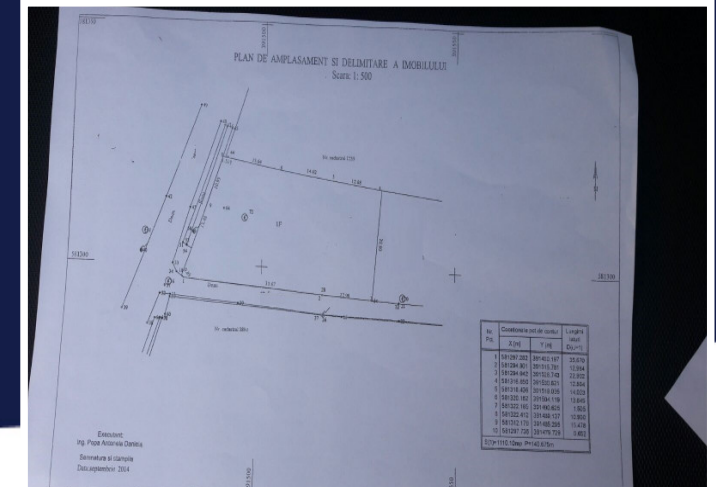

TEREN FAGET, CLUJ
ID: P4017

DE VANZARE

Teren intravilan

Suprafata: 1120
m²

Front: 26 m²

PERSONA DE CONTACT: BOGDAN PETRU

TEL.MOBIL: 0722.577386

EMAIL: office@weltimobiliare.ro