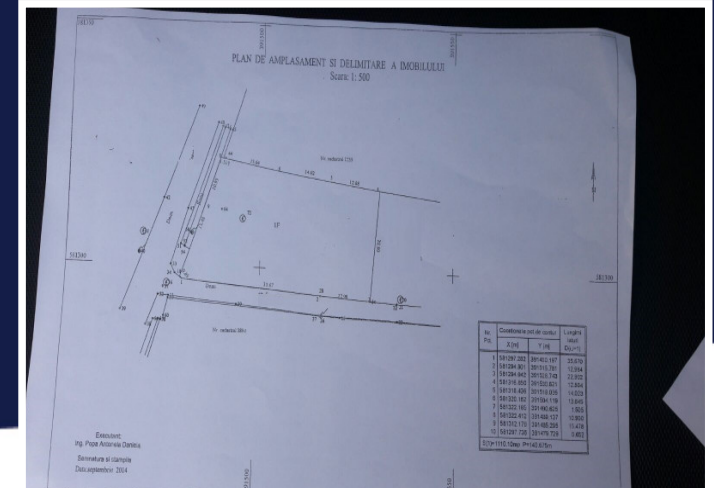

**TEREN FAGET FRONT 35, PUZ, TOATE
UTILITATILE, FRONT LA DOUA STRAZI, CLUJ
ID: P4017**

DE VANZARE

Teren intravilan

**Suprafata: 1144
m²**

Front: 35 m²

PERSOANA DE CONTACT: BOGDAN PETRU

TEL.MOBIL: 0722.577386