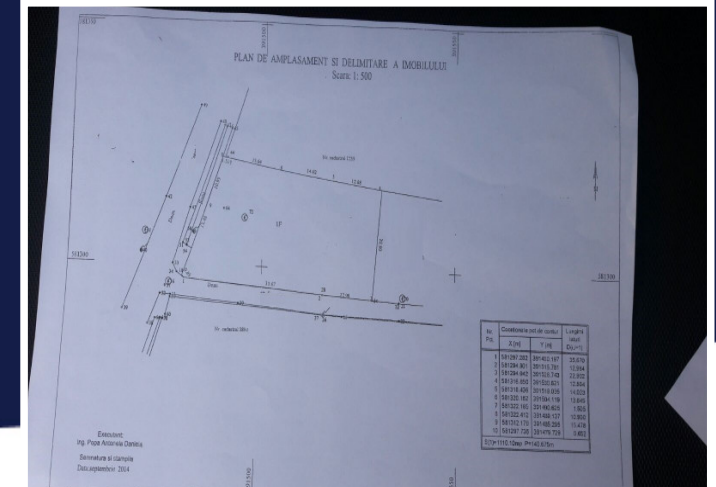

TEREN FAGET, CLUJ
ID: P4017

DE VANZARE

Teren intravilan

Suprafata: 1120
m²

Front: 26 m²

PERSOANA DE CONTACT: BOGDAN PETRU
TEL.MOBIL: 0722.577386
EMAIL: office@weltimobiliare.ro