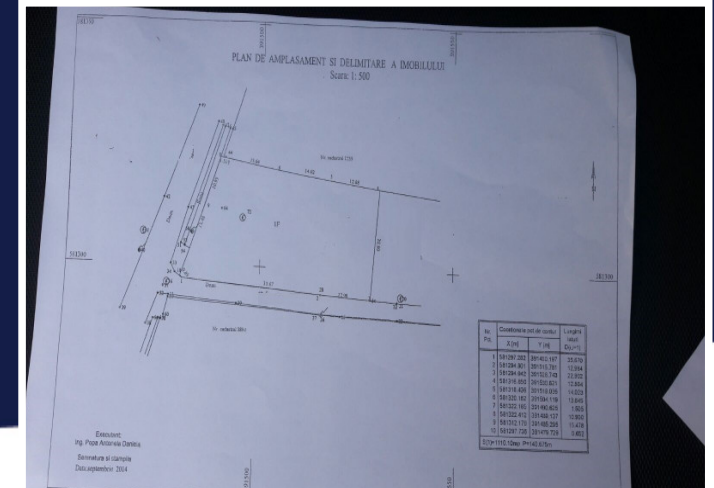

TEREN FAGET, TOATE UTILITATILE, FRONT LA  
DOUA STRAZI, CLUJ  
ID: P4017

DE VANZARE

Teren intravilan

Suprafata: 1144  
m<sup>2</sup>

Front: 26 m<sup>2</sup>

PERSONA DE CONTACT: BOGDAN PETRU

TEL.MOBIL: 0722.577386