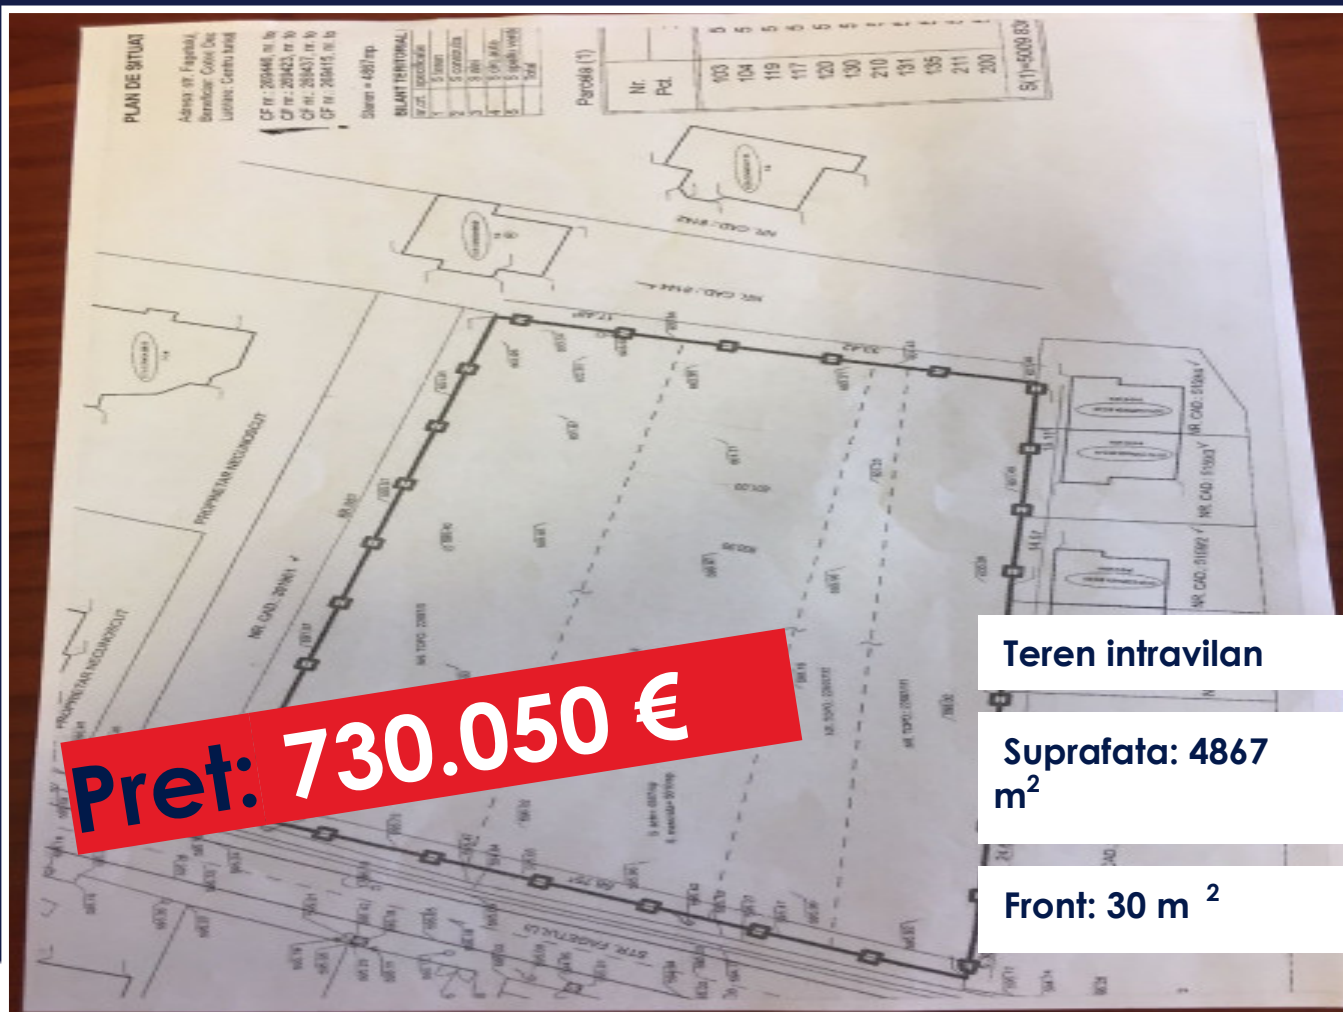

TEREN DE VANZARE IN FAGET, 4867 MP
ID: 130RN

DE VANZARE

Teren intravilan

Suprafata: 4867 m²

Front: 30 m²

PERSOANA DE CONTACT: BOGDAN PETRU

TEL.MOBIL: 0722.577386

EMAIL: office@weltimobiliare.ro