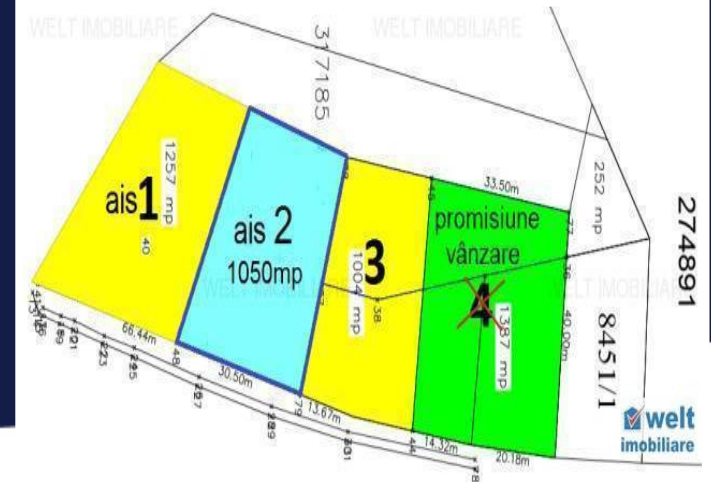

**VANZARE TEREN 1050 MP, FRONT 30,5M,  
FAGET, CLUJ-NAPOCA  
ID: 130LL**

**DE VANZARE**

**Pret: 115.500 €**

**Teren intravilan**

**Suprafata: 1050  
m<sup>2</sup>**

**Front: 31 m<sup>2</sup>**

**PERSOANA DE CONTACT: BOGDAN PETRU**