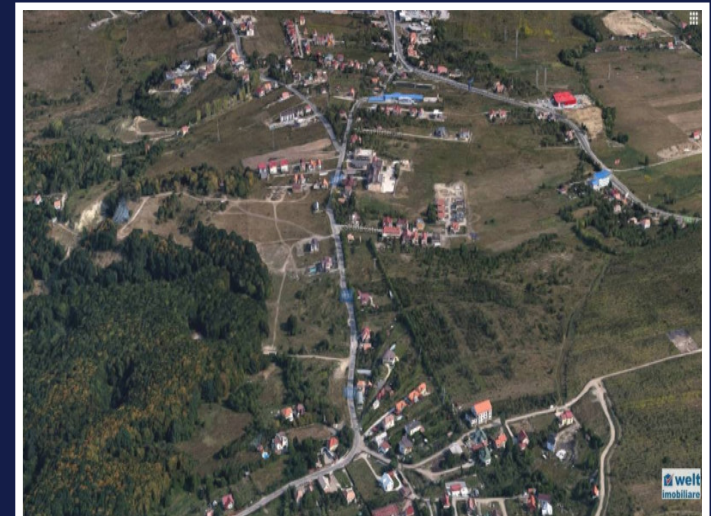

**VANZARE TEREN 1050 MP, FRONT 30,5M,  
FAGET, CLUJ-NAPOCA  
ID: 130LL**

**DE VANZARE**

**Pret: 115.500 €**

**Teren intravilan**

**Suprafata: 1050  
m<sup>2</sup>**

**Front: 31 m<sup>2</sup>**

**PERSOANA DE CONTACT: BOGDAN PETRU**