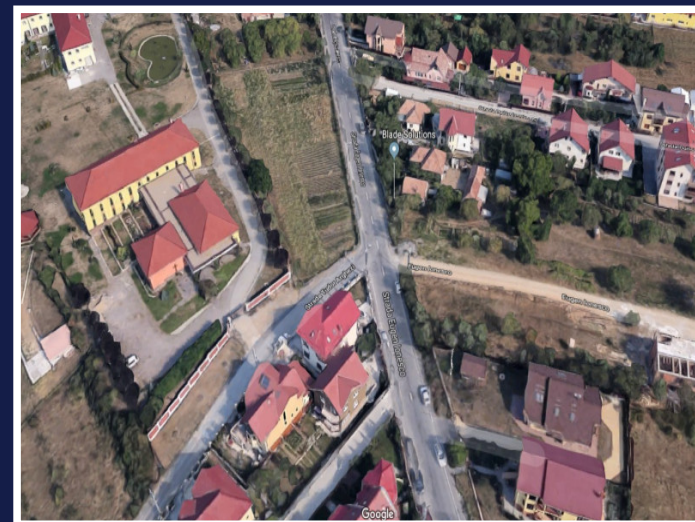

TEREN DE VANZARE CARTIERUL EUROPA
ID: P16903

DE VANZARE

Pret: 190.000 €

Teren intravilan

Suprafata: 600 m²

Front: 20 m²

PERSONA DE CONTACT: BOGDAN PETRU
TEL.MOBIL: 0722.577386
EMAIL: office@weltimobiliare.ro