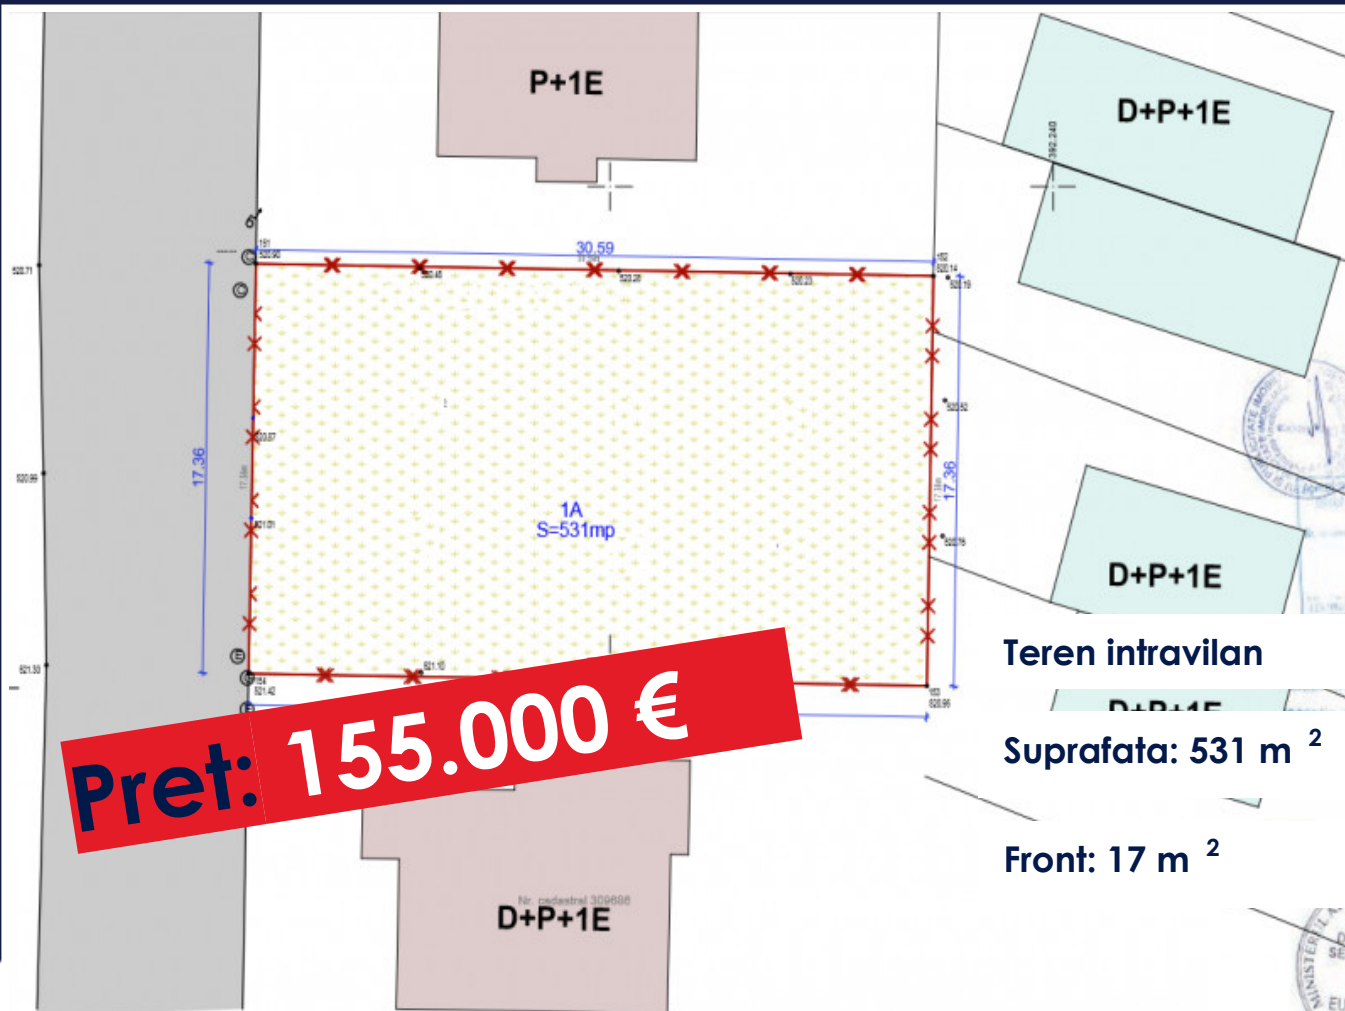

TEREN DE VANZARE IN EUROPA, 531 MP,
FRONT DE 17 ML, POZITIE DEOSEBITA
ID: P8407

DE VANZARE

PERSOANA DE CONTACT: MIHAI-SEBASTIAN POP
TEL.MOBIL: 0727.228818
EMAIL: office@weltimobiliare.ro