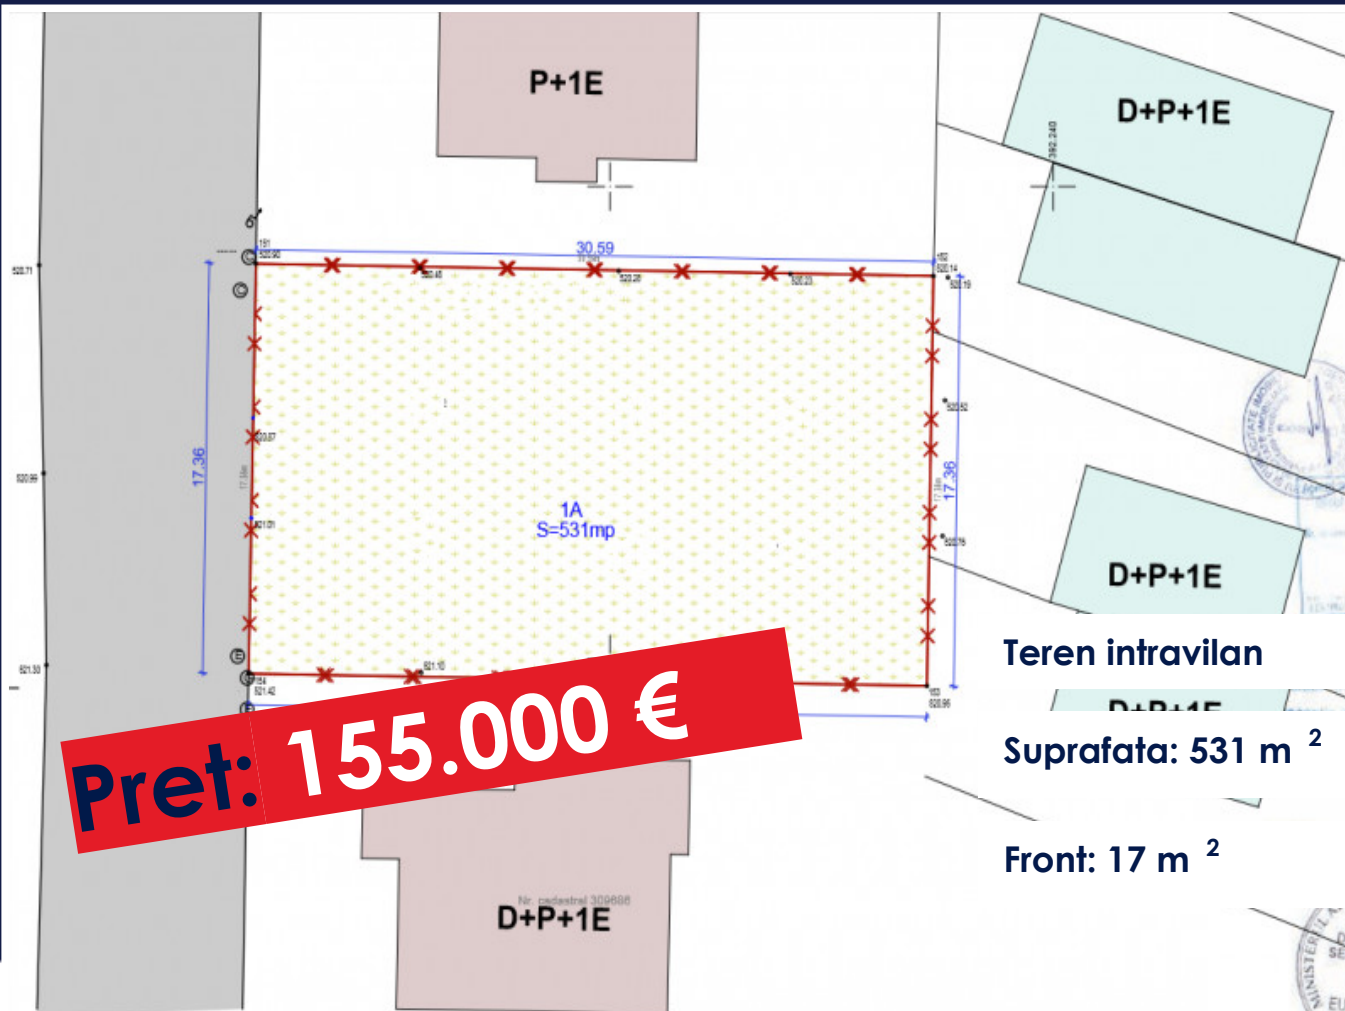

TEREN DE VANZARE IN EUROPA, 531 MP,  
FRONT DE 17 ML, POZITIE DEOSEBITA  
ID: P8407

DE VANZARE

PERSOANA DE CONTACT: MIHAI-SEBASTIAN POP  
TEL.MOBIL: 0727.228818  
EMAIL: [office@weltimobiliare.ro](mailto:office@weltimobiliare.ro)