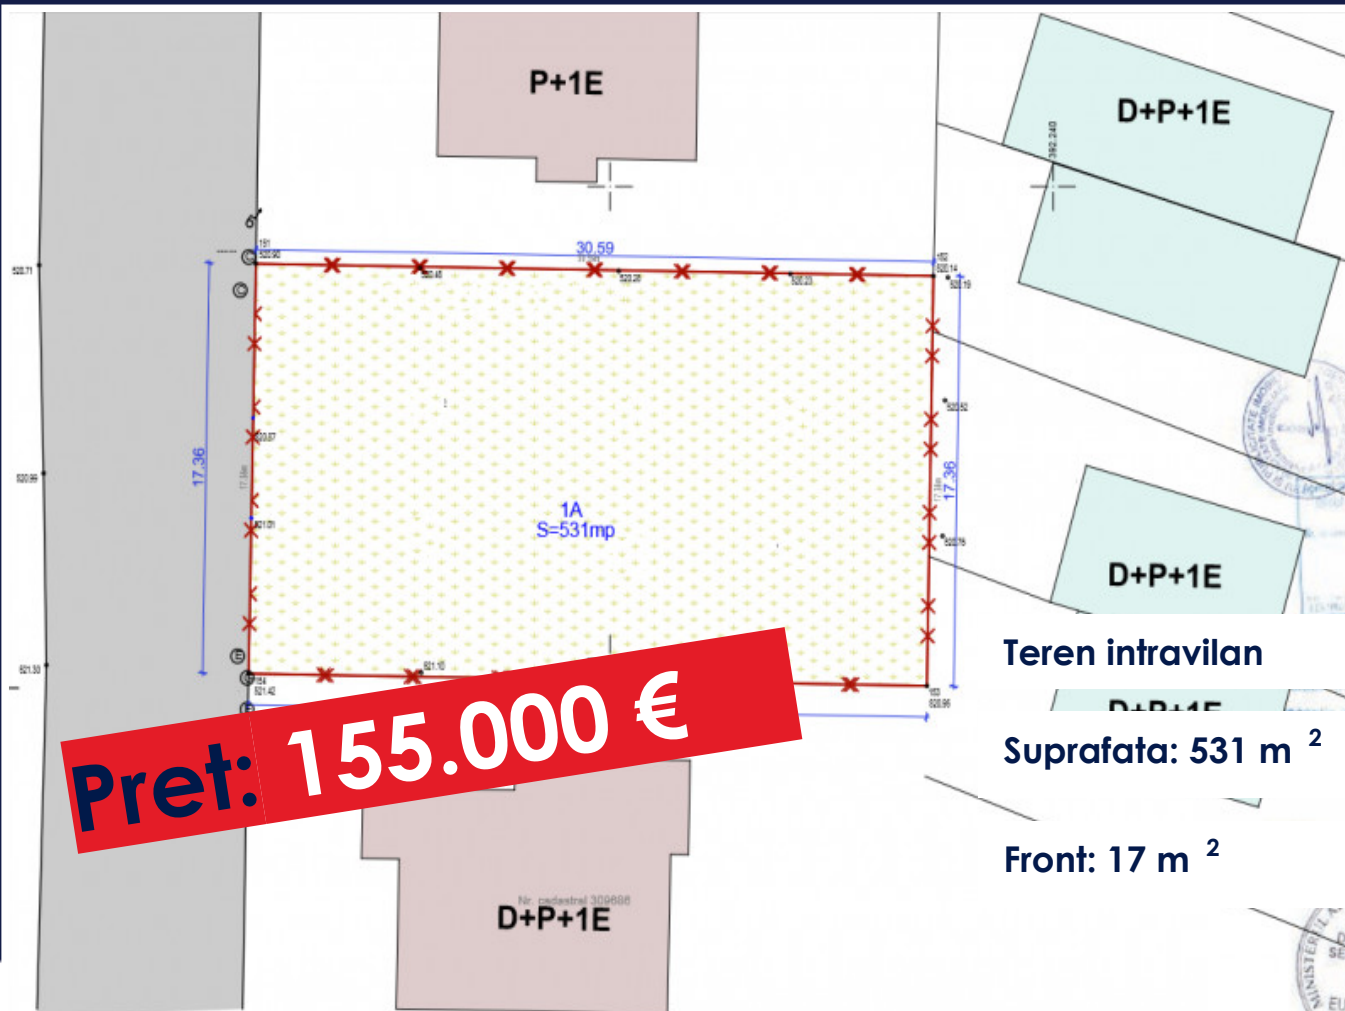

TEREN DE VANZARE IN EUROPA, 531 MP,  
FRONT DE 17 ML, POZITIE DEOSEBITA  
ID: P8407

DE VANZARE

Teren intravilan

Suprafata: 531 m<sup>2</sup>

Front: 17 m<sup>2</sup>

PERSOANA DE CONTACT: MIHAI-SEBASTIAN POP