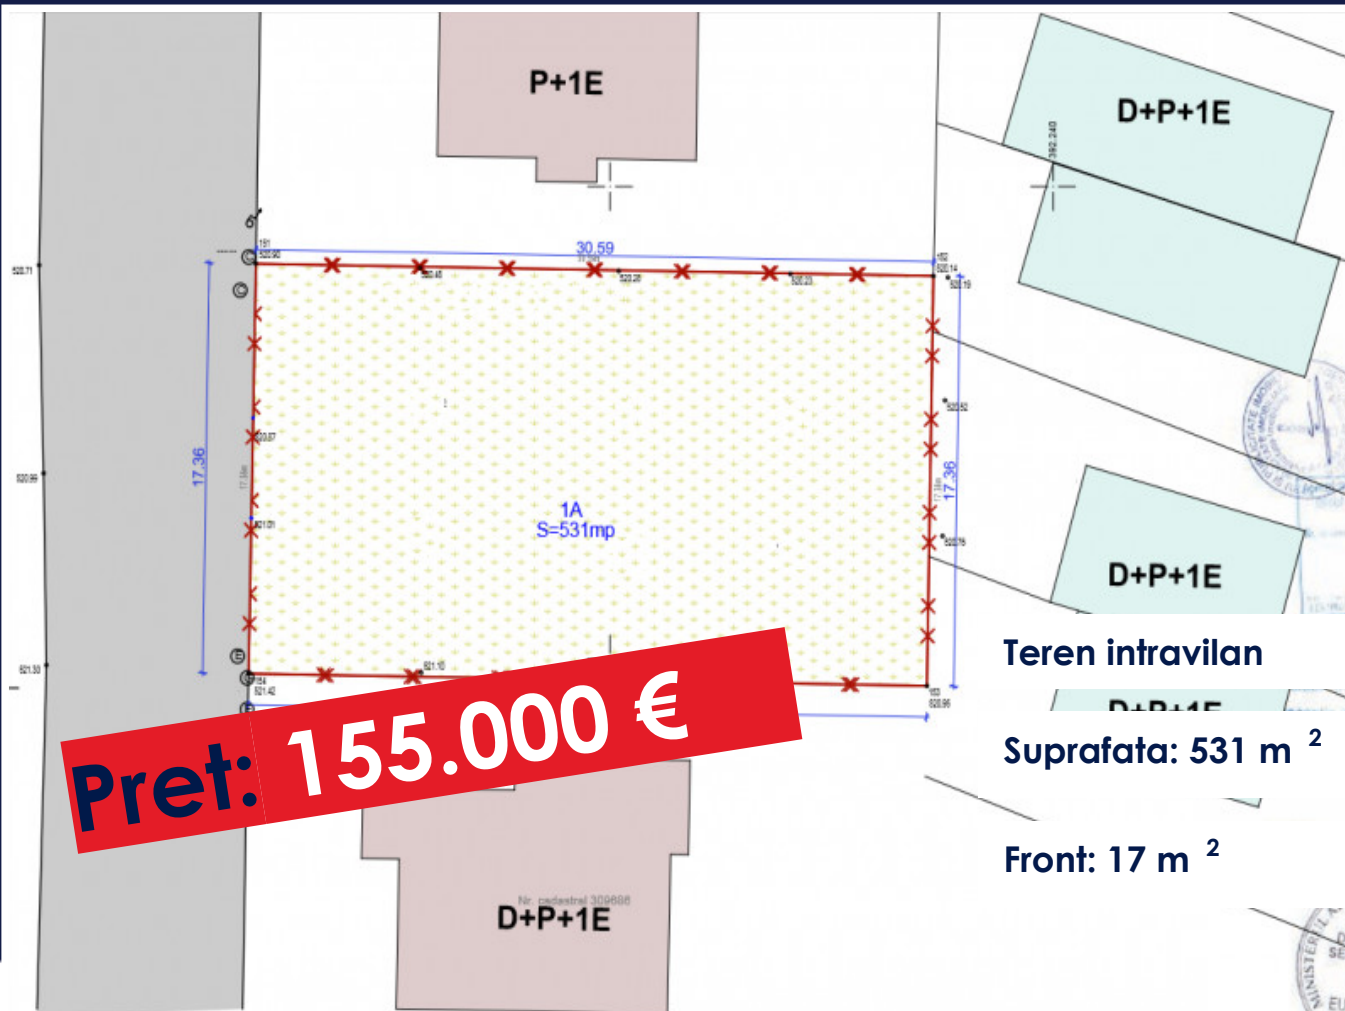

TEREN DE VANZARE IN EUROPA, 531 MP,
FRONT DE 17 ML, POZITIE DEOSEBITA
ID: P8407

DE VANZARE

Teren intravilan

Suprafata: 531 m²

Front: 17 m²

PERSOANA DE CONTACT: MIHAI-SEBASTIAN POP

TEL.MOBIL: 0727.228818

EMAIL: office@weltimobiliare.ro