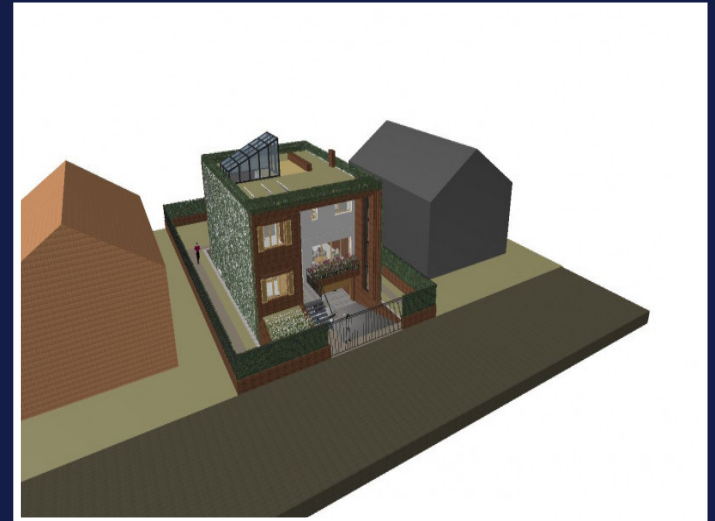

TEREN DE VANZARE IN EUROPA, 531 MP,
FRONT DE 17 ML, POZITIE DEOSEBITA
ID: P8407

DE VANZARE

PERSOANA DE CONTACT: MIHAI-SEBASTIAN POP
TEL.MOBIL: 0727.228818
EMAIL: office@weltimobiliare.ro