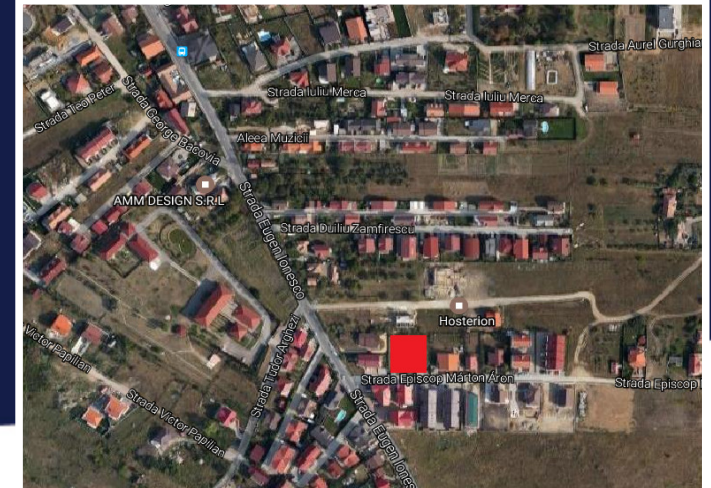

TEREN DE VANZARE IN EUROPA, INTRE CASE,
651 MP, FRONT 17.5ML, UTR - LIU
ID: P4148

DE VANZARE

Pret: 152.000 €

Teren intravilan

Suprafata: 651 m²

Front: 17.5 m²

PERSOANA DE CONTACT: MIHAI-SEBASTIAN POP
TEL.MOBIL: 0727.228818
EMAIL: office@weltimobiliare.ro