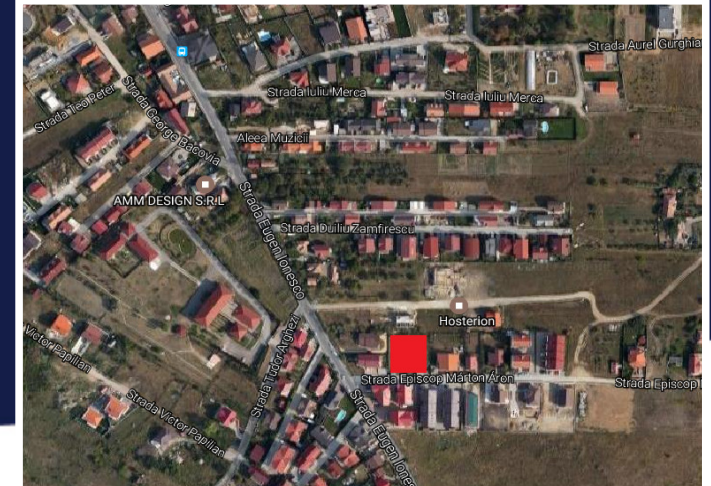

TEREN DE VANZARE IN EUROPA, INTRE CASE,
651 MP, FRONT 17.5ML, UTR - LIU
ID: P4148

DE VANZARE

Pret: 152.000 €

Teren intravilan

Suprafata: 651 m²

Front: 17.5 m²

PERSOANA DE CONTACT: MIHAI-SEBASTIAN POP

TEL.MOBIL: 0727.228818