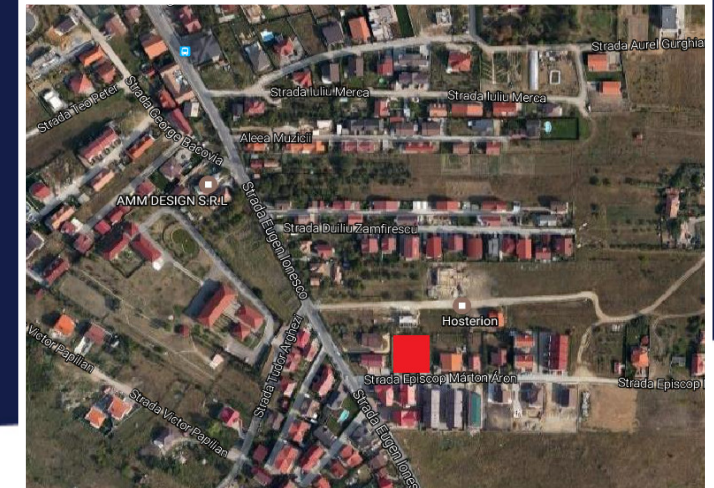

TEREN DE VANZARE IN EUROPA, INTRE CASE,  
651 MP, FRONT 17.5ML, UTR - LIU  
ID: P4148

DE VANZARE

Pret: 152.000 €

Teren intravilan

Suprafata: 651 m<sup>2</sup>

Front: 17.5 m<sup>2</sup>

PERSOANA DE CONTACT: MIHAI-SEBASTIAN POP