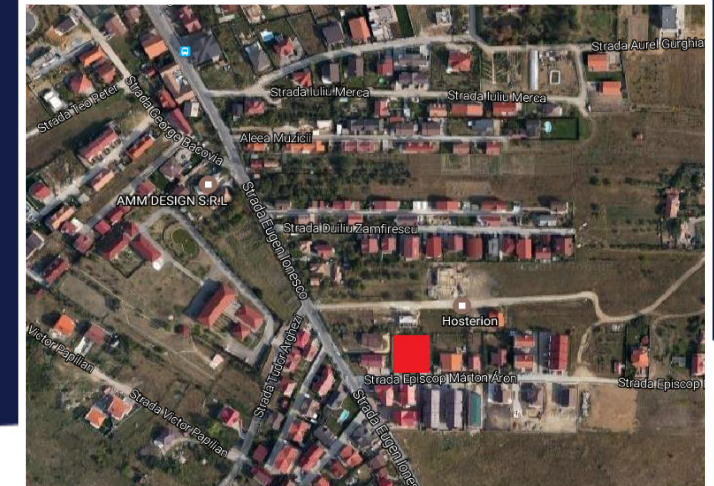

TEREN DE VANZARE IN EUROPA, INTRE CASE,
651 MP, FRONT 17.5ML, UTR - LIU
ID: P4148

DE VANZARE

Pret: 152.000 €

Teren intravilan

Suprafata: 651 m²

Front: 17.5 m²

PERSOANA DE CONTACT: MIHAI-SEBASTIAN POP

TEL.MOBIL: 0727.228818