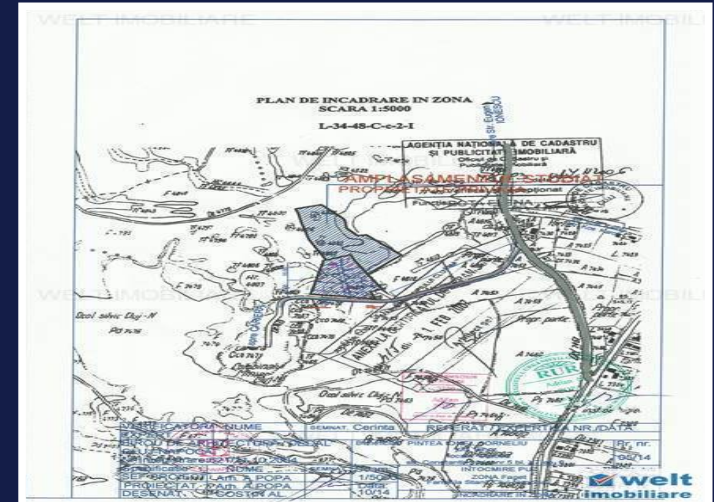

**TEREN DE VANZARE PE STRADA CARIEREI
14286 MP, 22 DE PARCELE, PANORAMA
SUPERBA**

DE VANZARE

PERSOANA DE CONTACT: MIHAI-SEBASTIAN POP
TEL.MOBIL: 0727.228818
EMAIL: office@weltimobiliare.ro