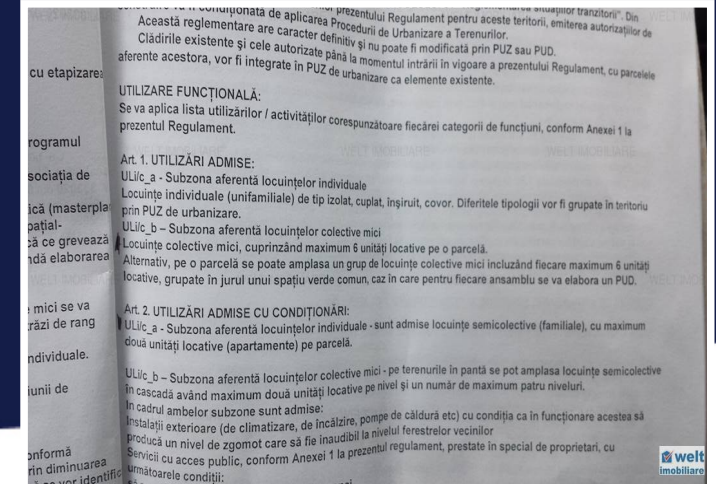

TEREN DE VANZARE, 510 MP, EUROPA  
ID: 13139

DE VANZARE

Pret: 78.000 €

Teren intravilan

Suprafata: 510 m<sup>2</sup>

Front: 15 m<sup>2</sup>

PERSOANA DE CONTACT: BOGDAN PETRU  
TEL.MOBIL: 0722.577386  
EMAIL: [office@weltimobiliare.ro](mailto:office@weltimobiliare.ro)