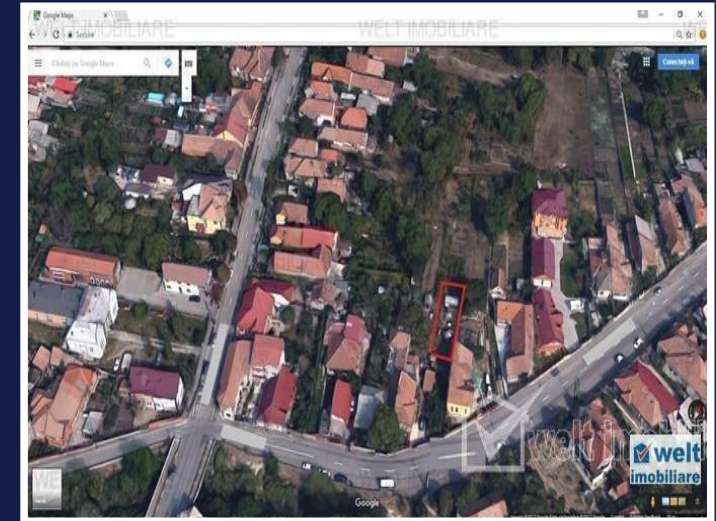

**TEREN DE VANZARE, 850 MP, LIP  
ID: 1317E**

**DE VANZARE**

**Pret: 120.000 €**

**Teren intravilan**

**Suprafata: 850 m<sup>2</sup>**

**Front: 16 m<sup>2</sup>**

**PERSOANA DE CONTACT: BOGDAN PETRU**  
**TEL.MOBIL: 0722.577386**  
**EMAIL: [office@weltimobiliare.ro](mailto:office@weltimobiliare.ro)**