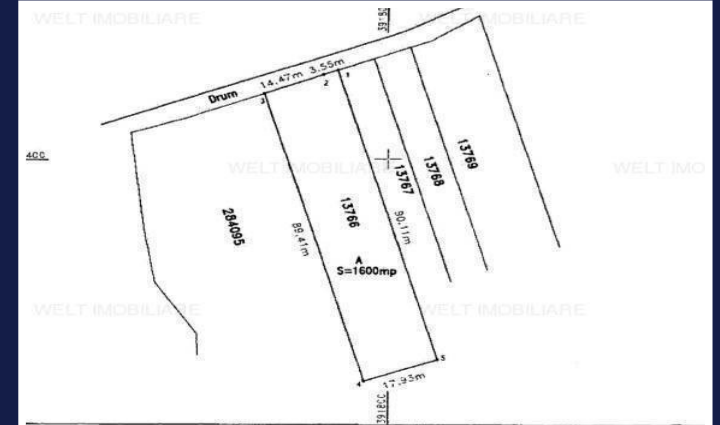

VANZARE TEREN INTRAVILAN 1600 MP, COLONIA BREAZA, INCADRARE ULIU, CLUJ-NAPOCA

DE VANZARE

ID: 13175

Teren intravilan

Suprafata: 1600
m²

Front: 18 m²

A. Date referitoare la teren			
Nr. parcela	Categoria de folosinta	Suprafata (mp)	Meniuni
A	Arabi	1600	Teren intravilan in Cluj-Napoca, nelmprejmuit
Total		1600	