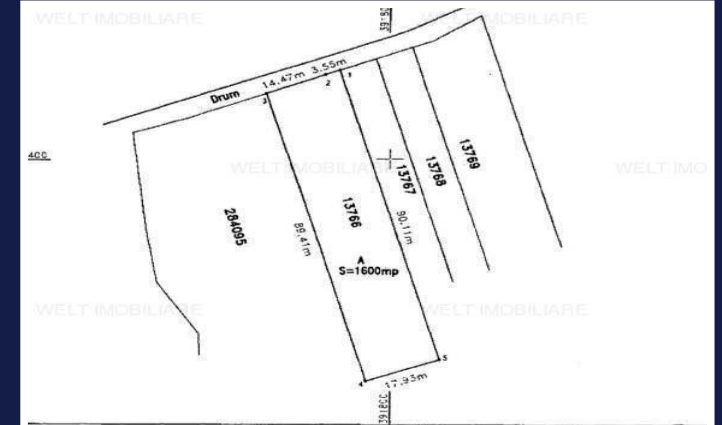

# VANZARE TEREN INTRAVILAN 1600 MP, COLONIA BREAZA, INCADRARE ULIU, CLUJ-NAPOCA

# DE VANZARE

ID: 13175

A. Date referitoare la teren			
Nr. parcela	Categoria de folosinta	Suprafata (mp)	Mentiiuni
A	Arabi	1600	Teren intravilan in Cluj-Napoca, nelmprejmuit
Total		1600	

**PERSOANA DE CONTACT: BOGDAN PETRU**  
**TEL.MOBIL: 0722.577386**  
**EMAIL: office@weltimobiliare.ro**