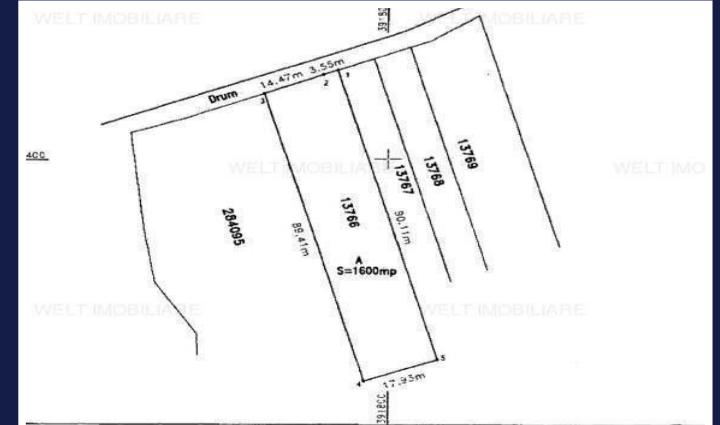

VANZARE TEREN INTRAVILAN 1600 MP, COLONIA BREAZA, INCADRARE ULIU, CLUJ-NAPOCA

DE VANZARE

ID: 13175

A. Date referitoare la teren			
Nr. parcela	Categoria de folosinta	Suprafata (mp)	Mentuni
A	Arabil	1600	Teren intravilan in Cluj-Napoca, nelmprejmuit
Total		1600	