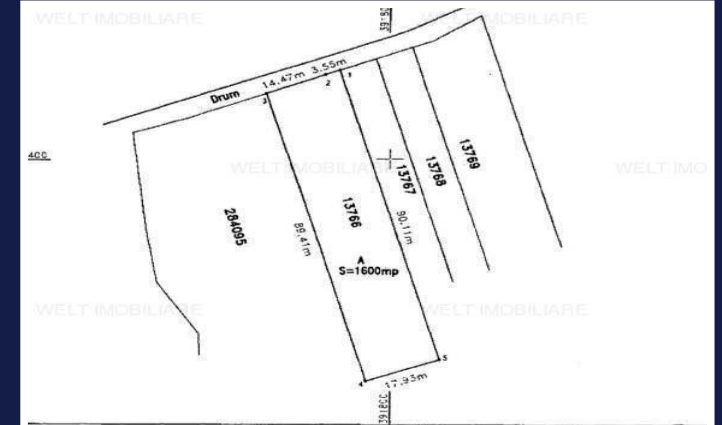

VANZARE TEREN INTRAVILAN 1600 MP, COLONIA BREAZA, INCADRARE ULIU, CLUJ-NAPOCA

DE VANZARE

ID: 13175

A. Date referitoare la teren			
Nr. parcela	Categoria de folosinta	Suprafata (mp)	Meniuni
A	Arabi	1600	Teren intravilan in Cluj-Napoca, nelmprejmuit
Total		1600	