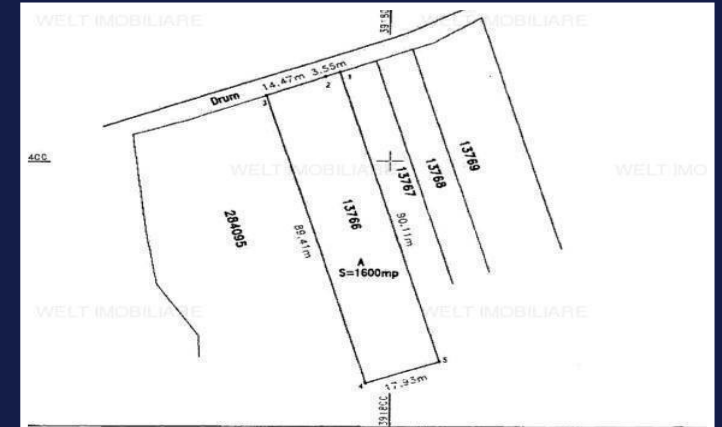

VANZARE TEREN INTRAVILAN 1600 MP, COLONIA BREAZA, INCADRARE ULIU, CLUJ-NAPOCA

DE VANZARE

ID: 13175

A. Date referitoare la teren			
Nr. parcela	Categoria de folosinta	Suprafata (mp)	Mentiiuni
A	Arabil	1600	Teren intravilan in Cluj-Napoca, nelmprejmuit
Total		1600	