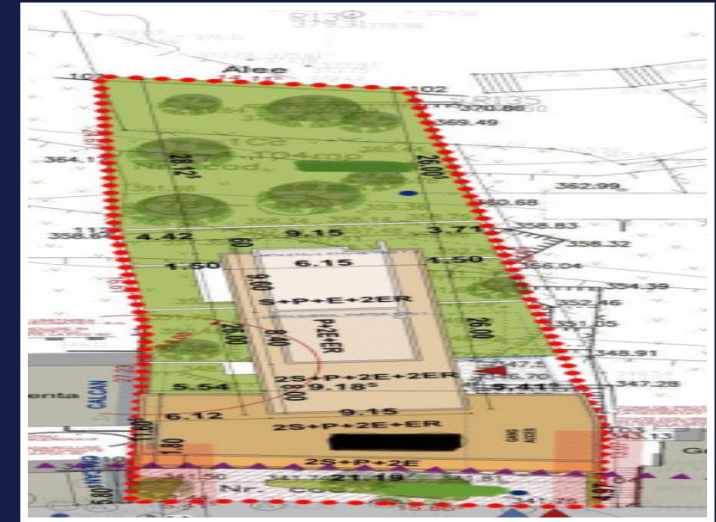

TEREN AUTORIZAT IN CENTRU 2S+P+2E+ER
ID: P28139

DE VANZARE

Pret: 1.650.000 €

Teren intravilan

Suprafata: 1200
m²

PERSOANA DE CONTACT: RĂZVAN GAVRILĂ

TEL.MOBIL: 0757.600050

EMAIL: office@weltimobiliare.ro