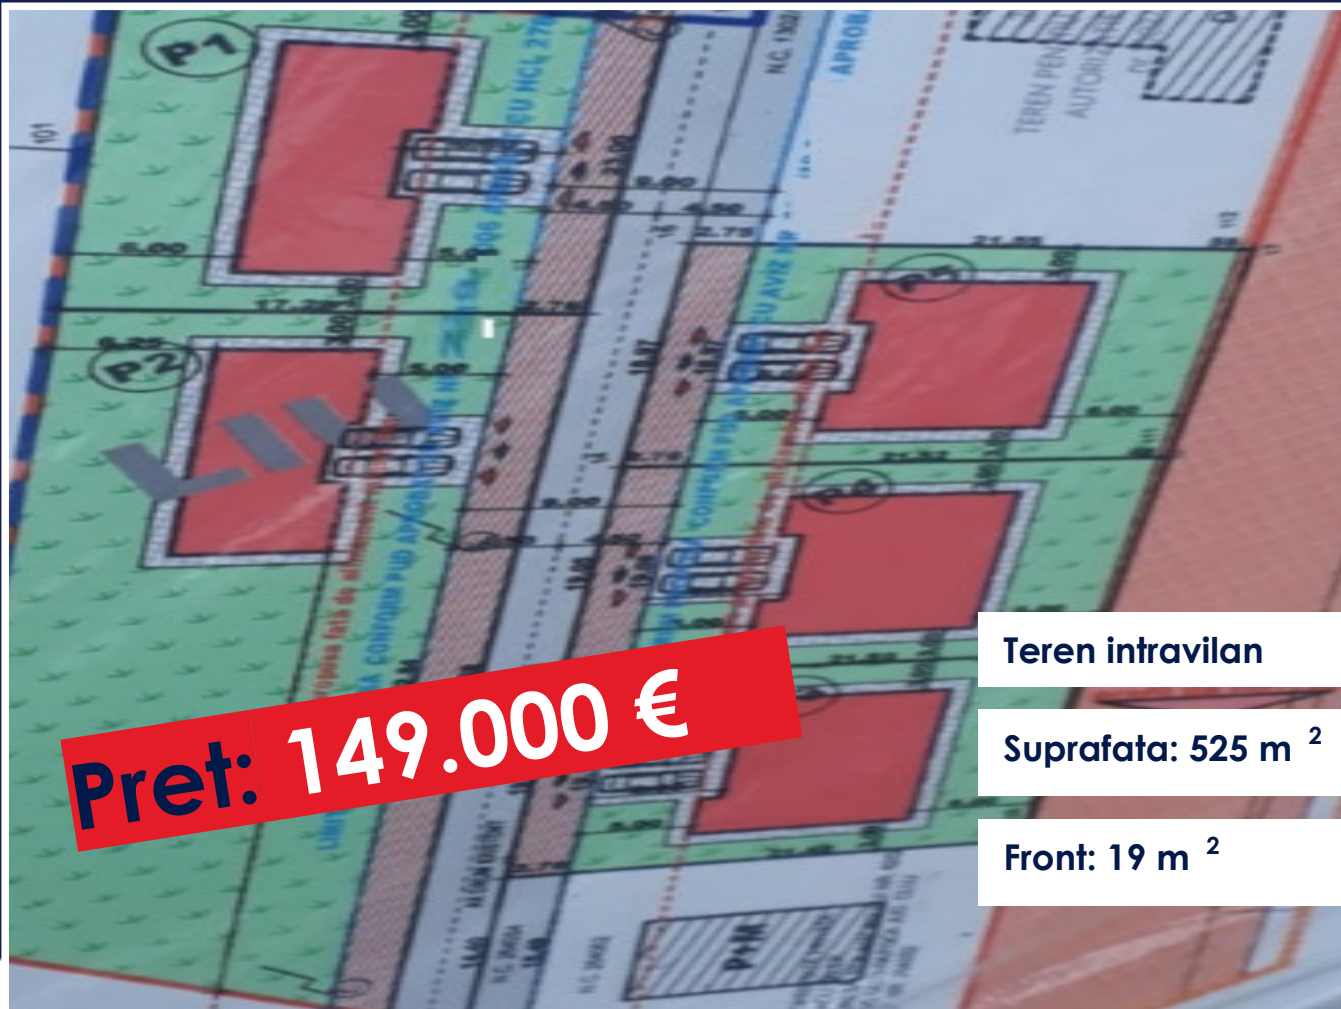

TEREN DE VANZARE, BUNA ZIUA, PUZ IN
LUCRU, DISPONIBILE 3 PARCELE
ID: P15172

DE VANZARE

Pret: 149.000 €

Teren intravilan

Suprafata: 525 m²

Front: 19 m²

PERSOANA DE CONTACT: BOGDAN PETRU

TEL.MOBIL: 0722.577386