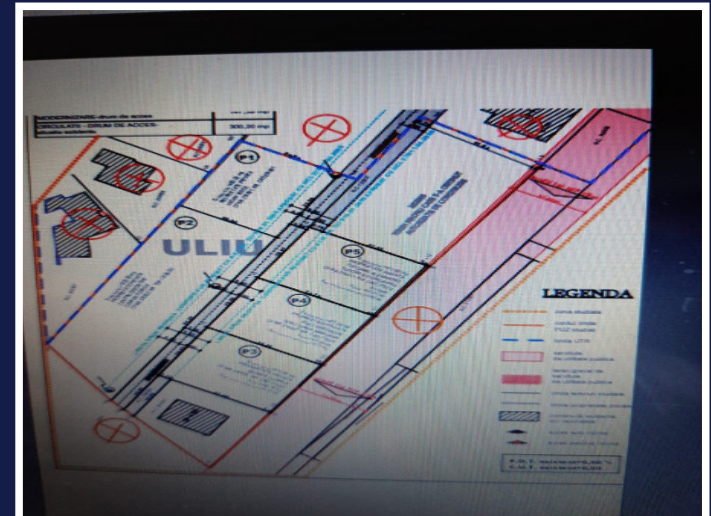

TEREN DE VANZARE, BUNA ZIUA, PUZ IN
LUCRU, DISPONIBILE 3 PARCELE
ID: P15172

DE VANZARE

Pret: 149.000 €

Teren intravilan

Suprafata: 525 m²

Front: 19 m²

PERSOANA DE CONTACT: BOGDAN PETRU

TEL.MOBIL: 0722.577386