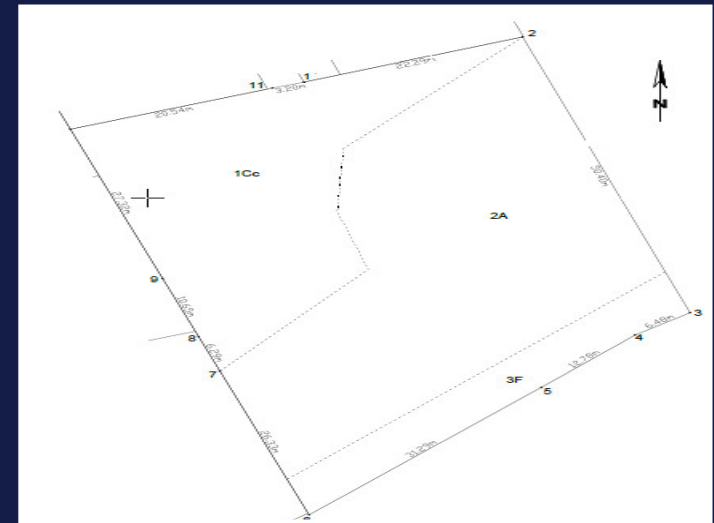

TEREN DE VANZARE IN BUNA-ZIUA CU PUZ,  
2750 MP, PANORAMA SUPERBA SI INTIMITATE  
ID: P27745

DE VANZARE

Teren intravilan

Suprafata: 2750  
m<sup>2</sup>

Front: 42.83 m<sup>2</sup>

PERSOANA DE CONTACT: MIHAI-SEBASTIAN POP