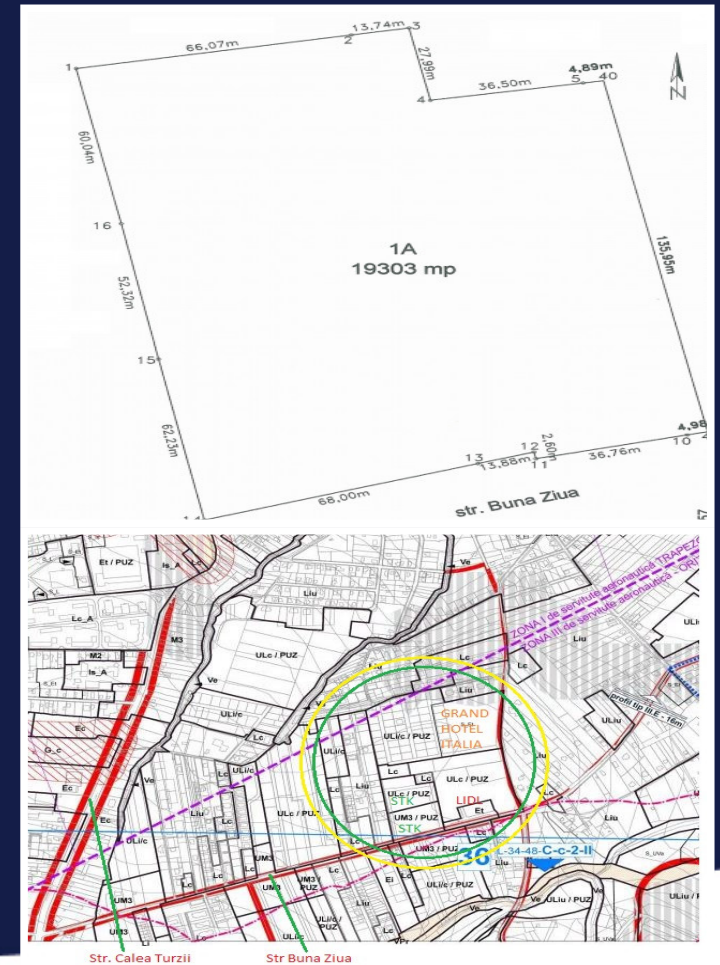

TEREN PREMIUM IN BUNA-ZIUA, 19.303 MP,
FRONT DE 120 ML, CUT MEDIU 1,9
ID: P11095

DE VANZARE

Pret: 6.250.000 €

Teren intravilan

Suprafata: 19303
m²

Front: 120 m²

PERSONA DE CONTACT: MIHAI-SEBASTIAN POP

TEL.MOBIL: 0727.228818