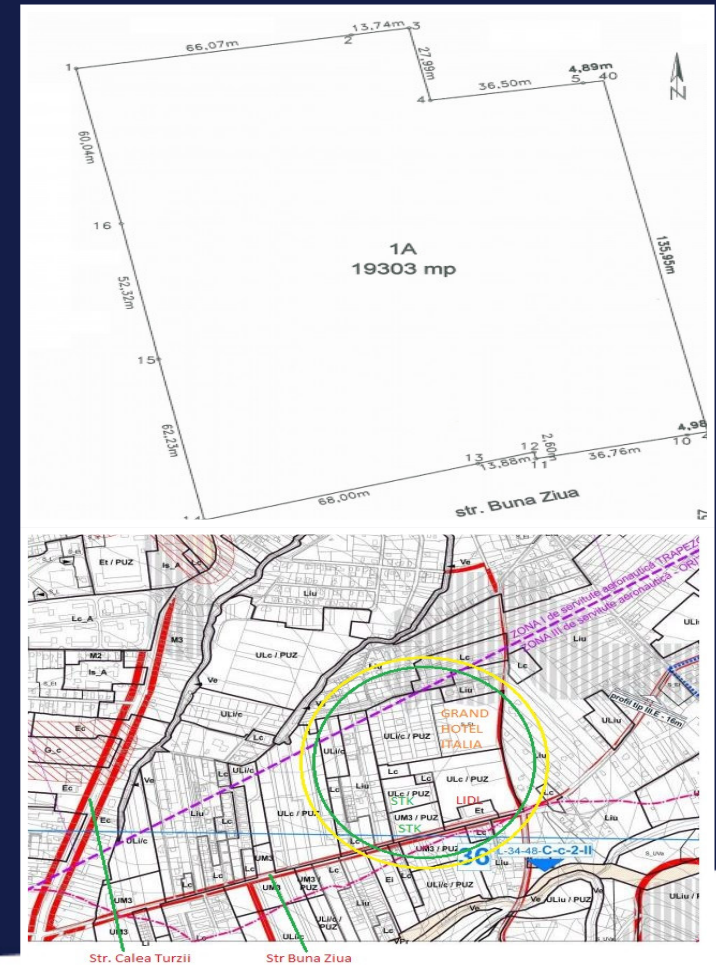

TEREN PREMIUM IN BUNA-ZIUA, 19.303 MP,
FRONT DE 120 ML, CUT MEDIU 1,9
ID: P11095

DE VANZARE

Pret: 6.500.000 €

Teren intravilan

Suprafata: 19303
m²

Front: 120 m²

PERSONA DE CONTACT: MIHAI-SEBASTIAN POP

TEL.MOBIL: 0727.228818