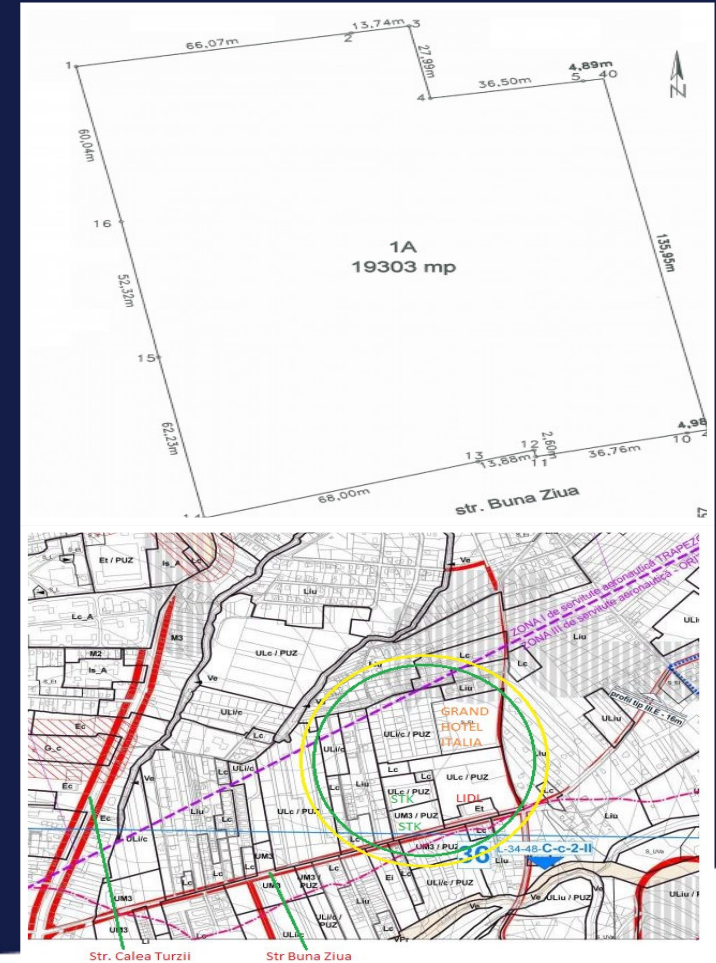

TEREN PREMIUM IN BUNA-ZIUA, 19.303 MP,  
FRONT DE 120 ML, CUT MEDIU 1,9  
ID: P11095

DE VANZARE

Pret: 6.500.000 €

Teren intravilan

Suprafata: 19303  
m<sup>2</sup>

Front: 120 m<sup>2</sup>

PERSOANA DE CONTACT: MIHAI-SEBASTIAN POP  
TEL.MOBIL: 0727.228818  
EMAIL: [office@weltimobiliare.ro](mailto:office@weltimobiliare.ro)