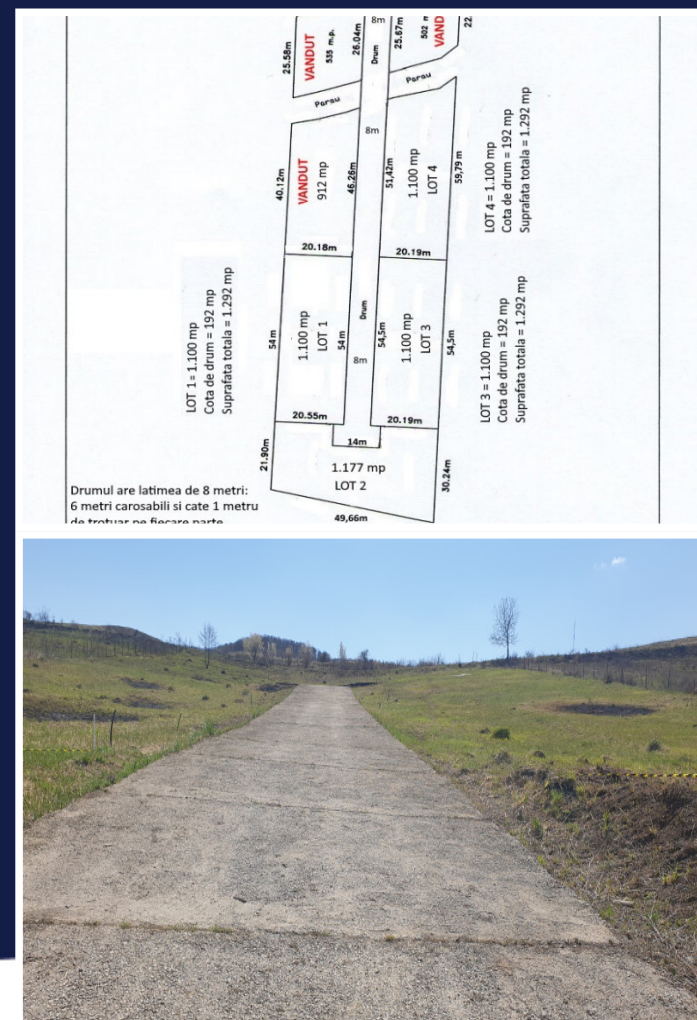

**Pret: 89.000 €**

Teren intravilan

Suprafata: 1292  
m<sup>2</sup>

Front: 54 m<sup>2</sup>

PERSOANA DE CONTACT: BOGDAN PETRU

TEL.MOBIL: 0722.577386

EMAIL: [office@weltimobiliare.ro](mailto:office@weltimobiliare.ro)