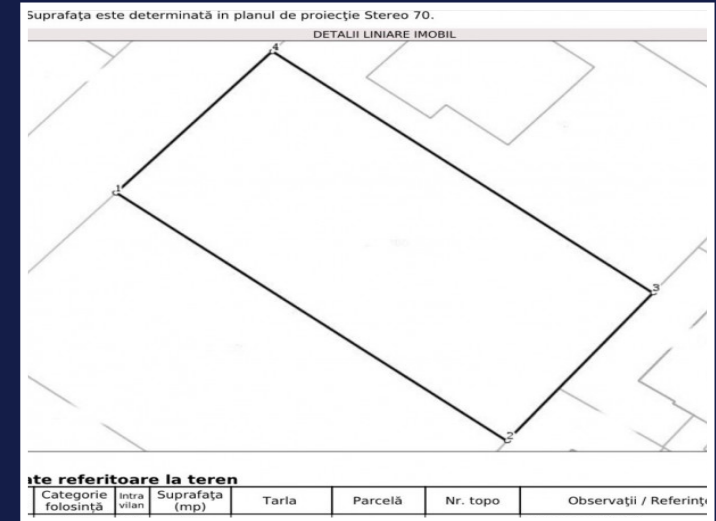

TEREN 900 MP CU AUTORIZATIE DE
CONSTRUIRE CASA INDIVIDUALA, BORHANCI
ID: P26481

DE VANZARE

Pret: 209.000 €

Teren intravilan

Suprafata: 900 m²

Front: 21 m²

PERSOANA DE CONTACT: RAZVAN GAVRIL

TEL.MOBIL: 0757.600050