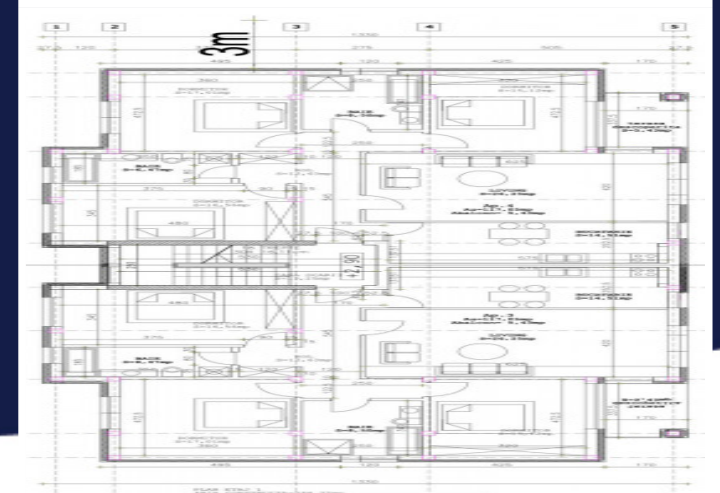

TEREN 1060 MP CU AUTORIZATIE BLOC  
D+P+1E+ER, CAPATUL STR BRANCUSI,  
BORHANCI

DE VANZARE

ID: P24088

PERSOANA DE CONTACT: RĂZVAN GAVRILĂ

TEL.MOBIL: 0757.600050

EMAIL: [office@weltimobiliare.ro](mailto:office@weltimobiliare.ro)