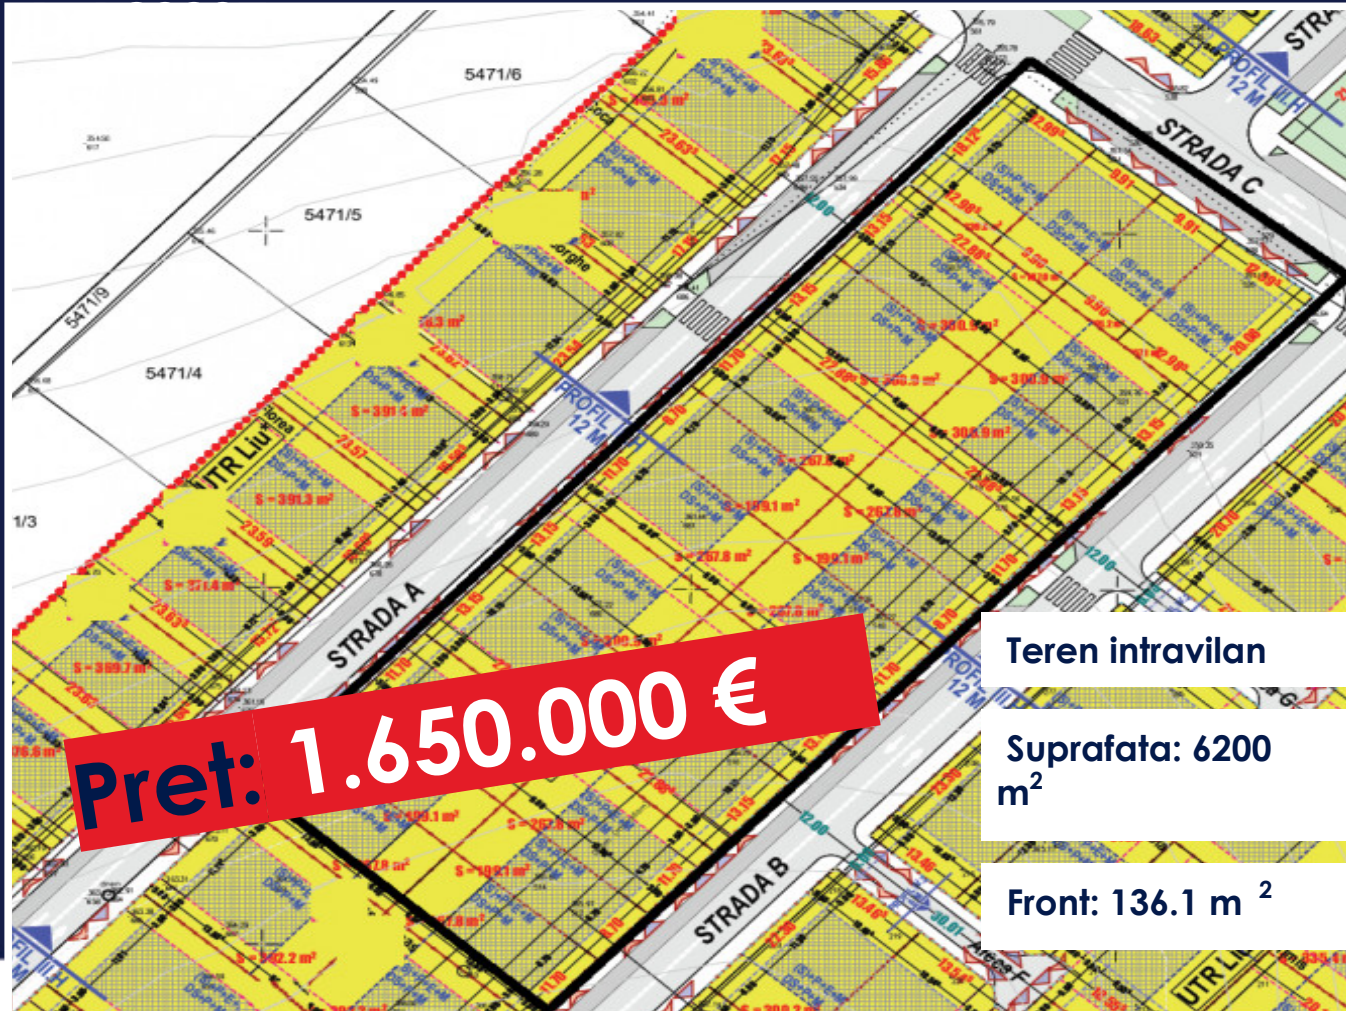

VANZARE TEREN BORHANCI, 24 DE PARCELE, PUZ APROPAT, IDEAL DEZVOLTARE IMOBILIARA

DE VANZARE

Teren intravilan

Suprafata: 6200
m²

Front: 136.1 m²

PERSONA DE CONTACT: MIHAI-SEBASTIAN POP

TEL.MOBIL: 0727.228818

EMAIL: office@weltimobiliare.ro