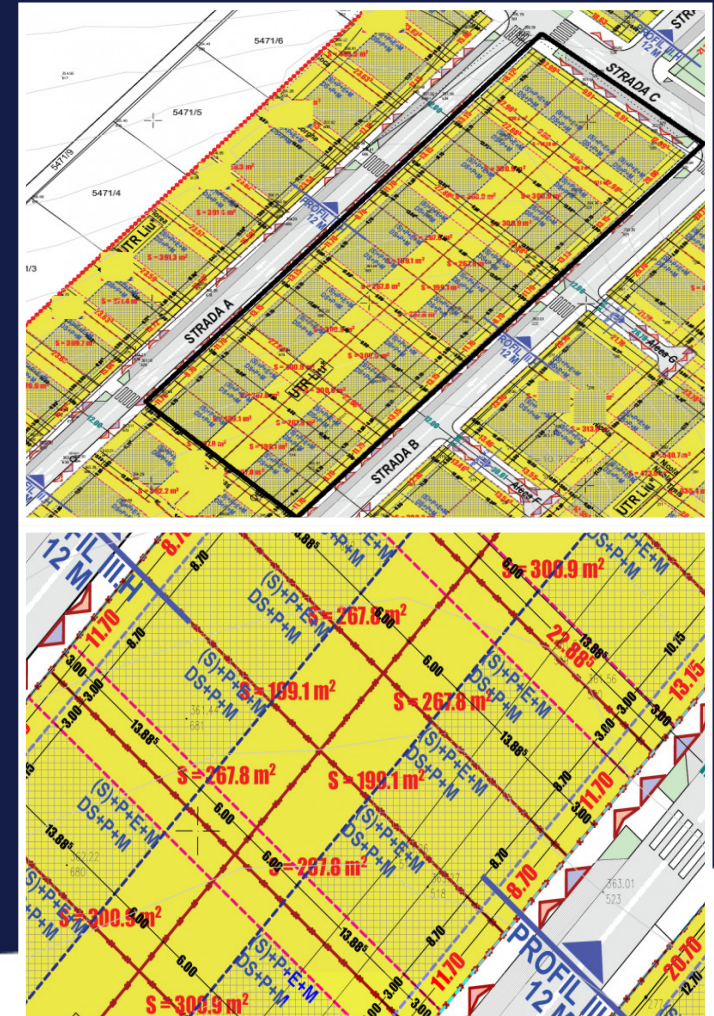

VANZARE TEREN BORHANCI, 24 DE PARCELE, PUZ APROPAT, IDEAL DEZVOLTARE IMOBILIARA

DE VANZARE

Teren intravilan

Suprafata: 6200
m²

Front: 136.1 m²

PERSONA DE CONTACT: MIHAI-SEBASTIAN POP

TEL.MOBIL: 0727.228818

EMAIL: office@weltimobiliare.ro