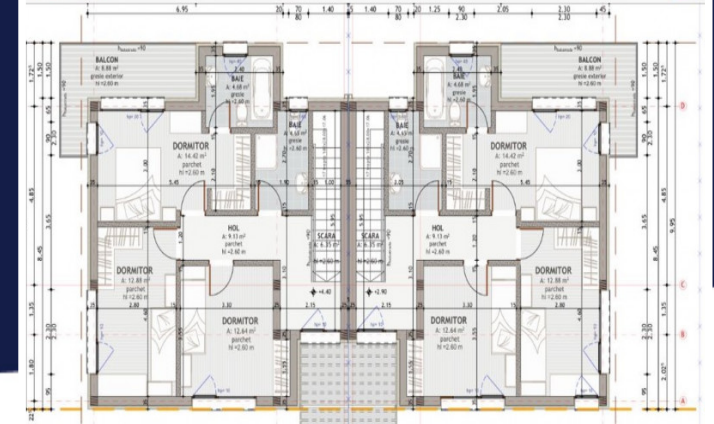

TEREN CU AUTORIZATIE PENTRU DUPLEX,
ZONA TCI BORHANJI
ID: P15692

DE VANZARE

Pret: 150.000 €

Teren intravilan

Suprafata: 500 m²

Front: 20 m²

Mesaj

PLAN ETAJ.PDF