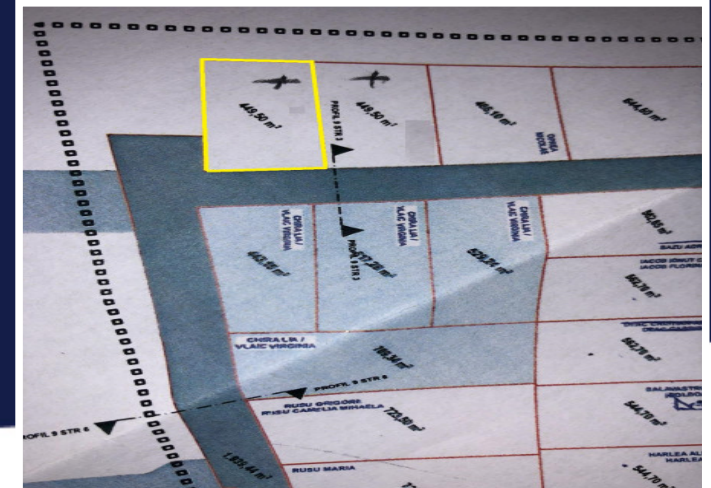

TEREN DE VANZARE IN BORHANCI, 449 MP,
FRONT 18 ML, PUZ IN CURS DE APROBARE
ID: P14028

DE VANZARE

Pret: 65.000 €

Teren intravilan

Suprafata: 449 m²

Front: 18 m²

PERSOANA DE CONTACT: BOGDAN PETRU

TEL.MOBIL: 0722.577386