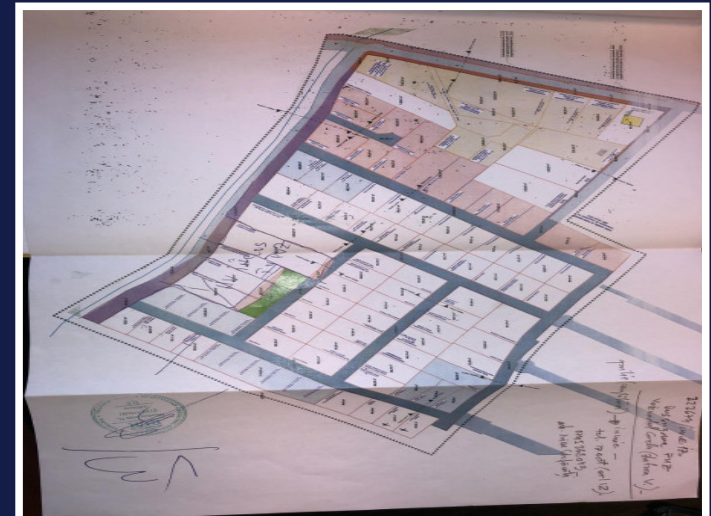

TEREN DE VANZARE IN BORHANCI, 449 MP,
FRONT 18 ML, PUZ IN CURS DE APROBARE
ID: P14028

DE VANZARE

Pret: 65.000 €

Teren intravilan

Suprafata: 449 m²

Front: 18 m²

PERSOANA DE CONTACT: BOGDAN PETRU

TEL.MOBIL: 0722.577386