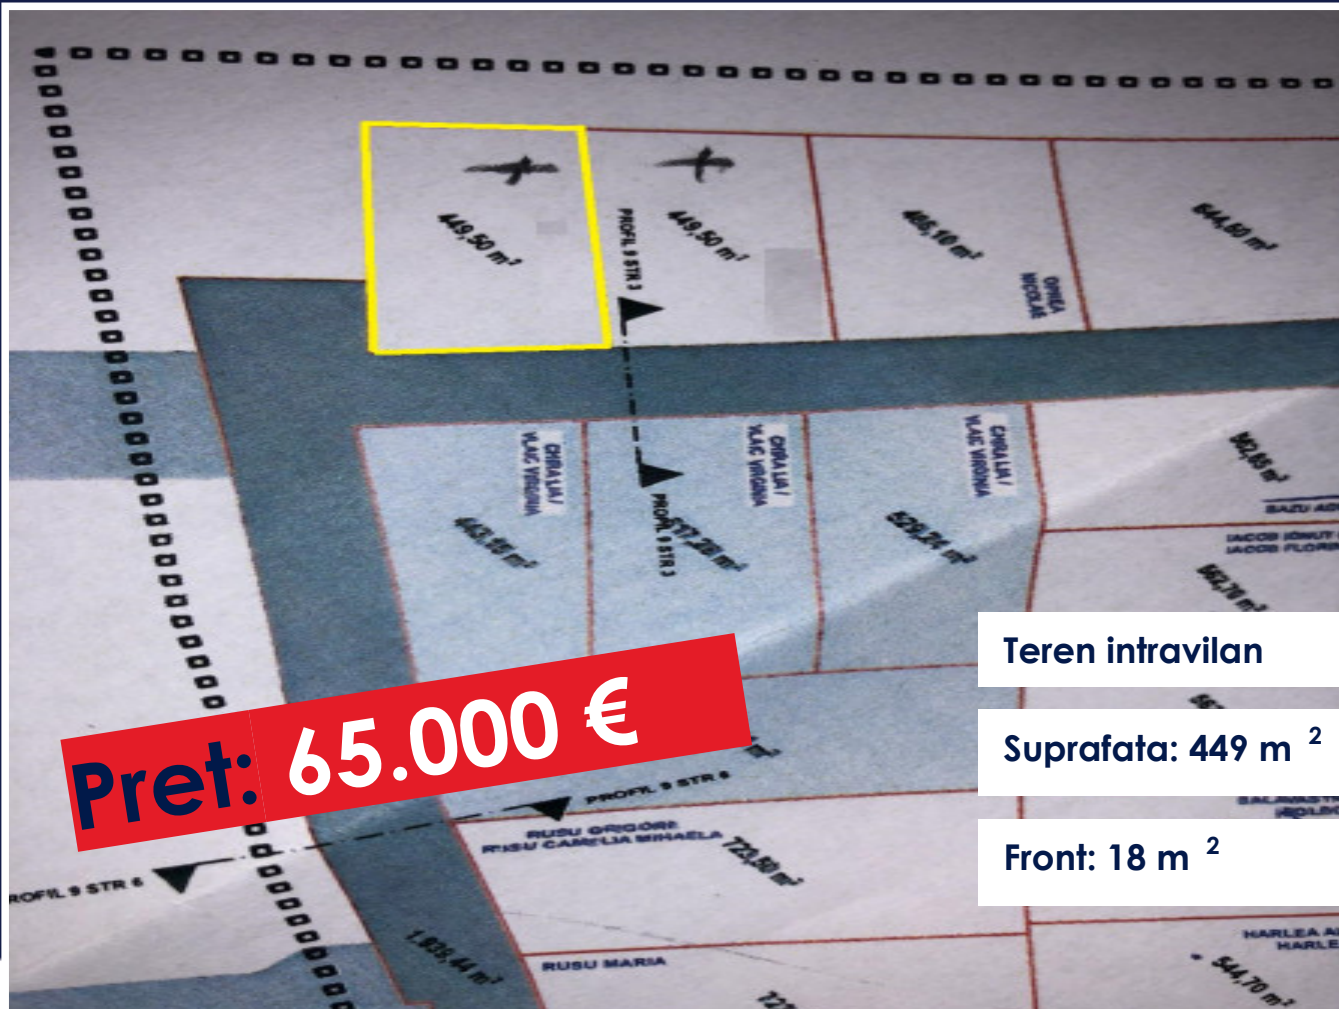

TEREN DE VANZARE IN BORHANCI, 449 MP,
FRONT 18 ML, PUZ IN CURS DE APROBARE
ID: P14028

DE VANZARE

Pret: 65.000 €

Teren intravilan

Suprafata: 449 m²

Front: 18 m²

PERSOANA DE CONTACT: BOGDAN PETRU

TEL.MOBIL: 0722.577386