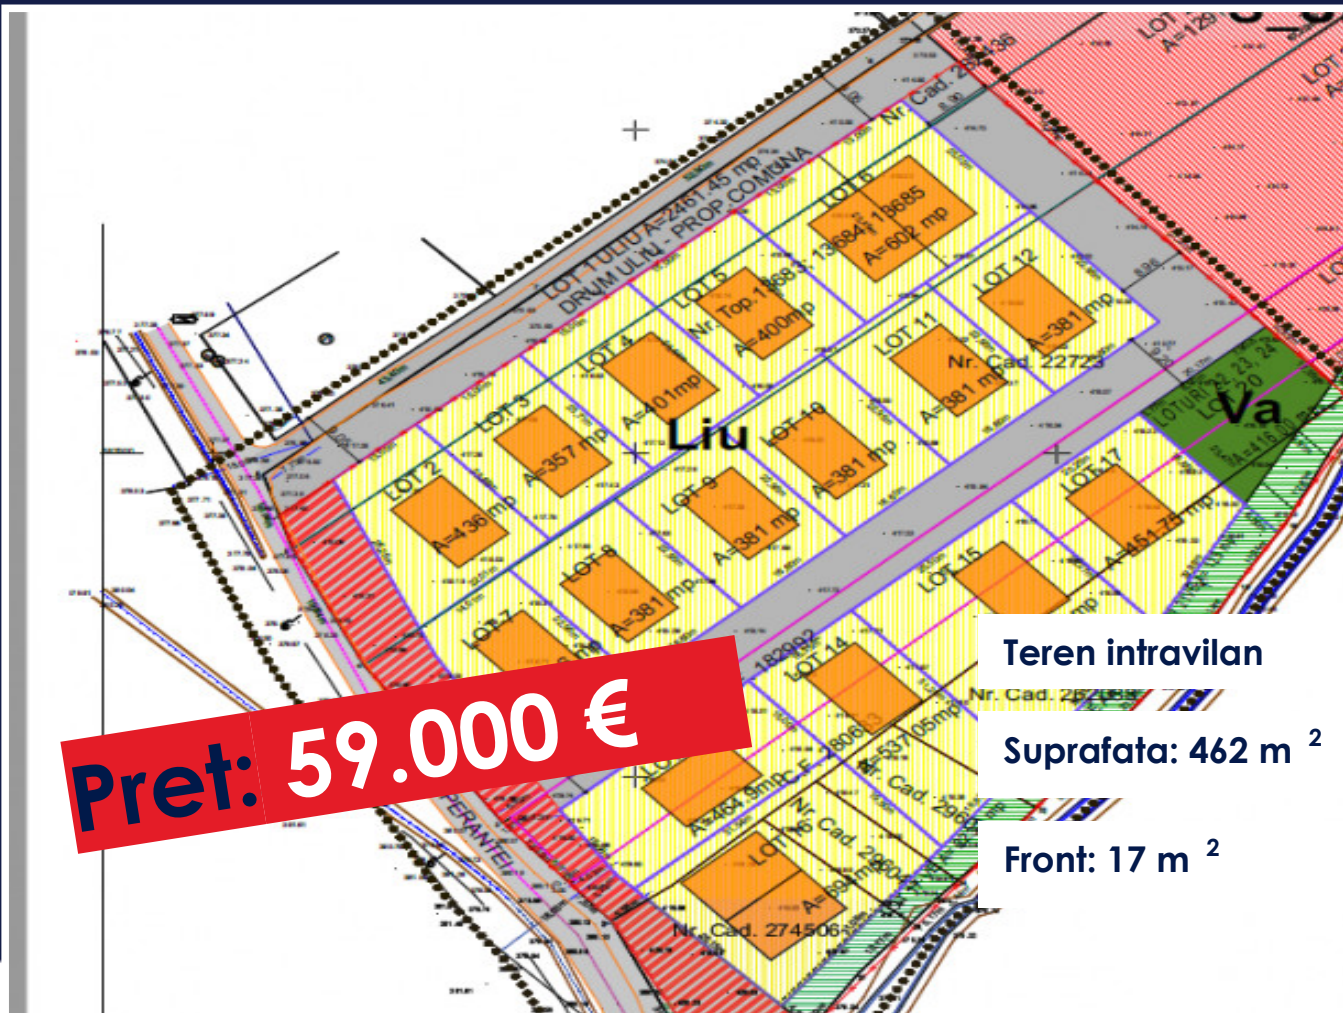

TEREN DE VANZARE IN BORHANCI, 462 MP,  
FRONT 17 ML, PUZ  
ID: P12527

DE VANZARE

PERSONA DE CONTACT: MIHAI-SEBASTIAN POP  
TEL.MOBIL: 0727.228818  
EMAIL: [office@weltimobiliare.ro](mailto:office@weltimobiliare.ro)