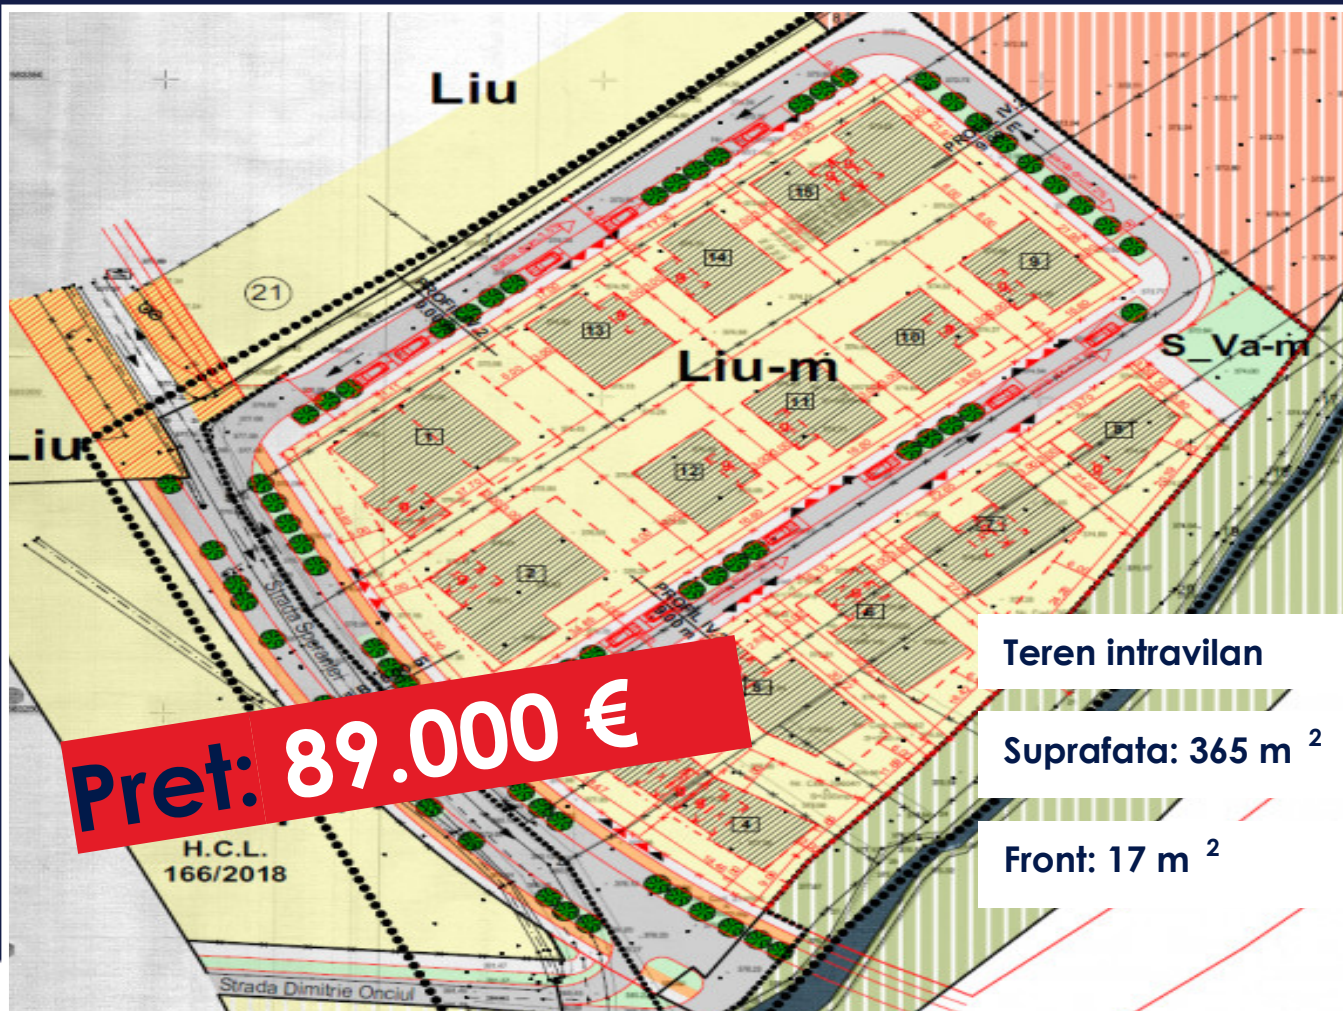

TEREN DE VANZARE IN BORHANCI, PUZ
APROBAT, 365 MP, FRONT 16,6
ID: P12527

DE VANZARE

PERSONA DE CONTACT: MIHAI-SEBASTIAN POP
TEL.MOBIL: 0727.228818
EMAIL: office@weltimobiliare.ro