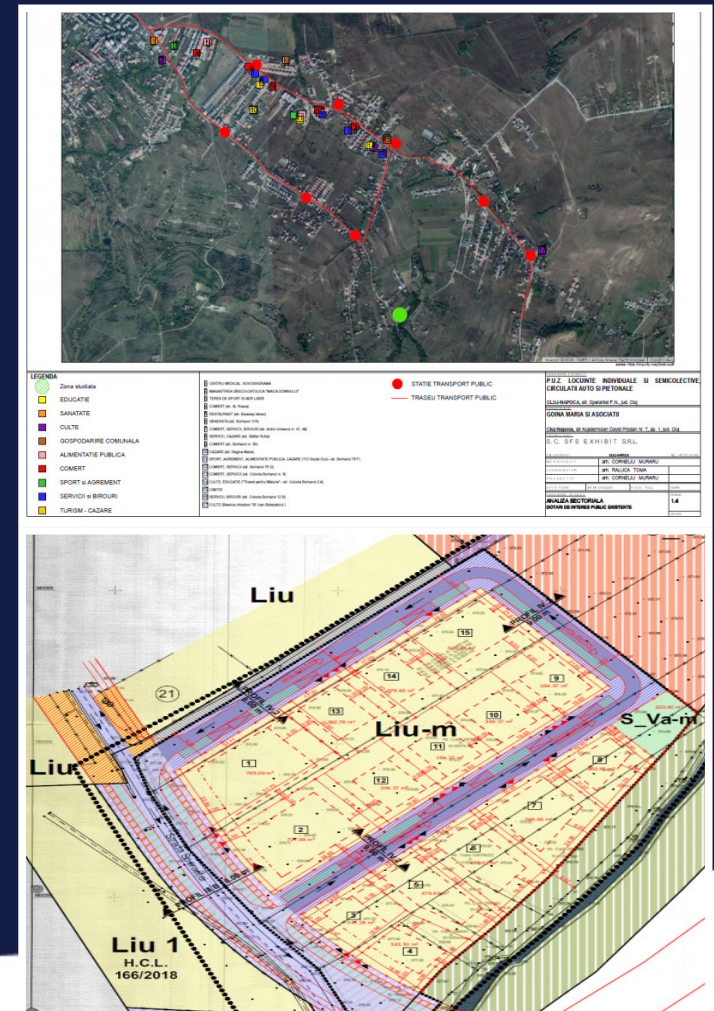

TEREN DE VANZARE IN BORHANCI, PUZ
APROBAT, 365 MP, FRONT 16,6
ID: P12527

DE VANZARE

PERSONA DE CONTACT: MIHAI-SEBASTIAN POP
TEL.MOBIL: 0727.228818
EMAIL: office@weltimobiliare.ro