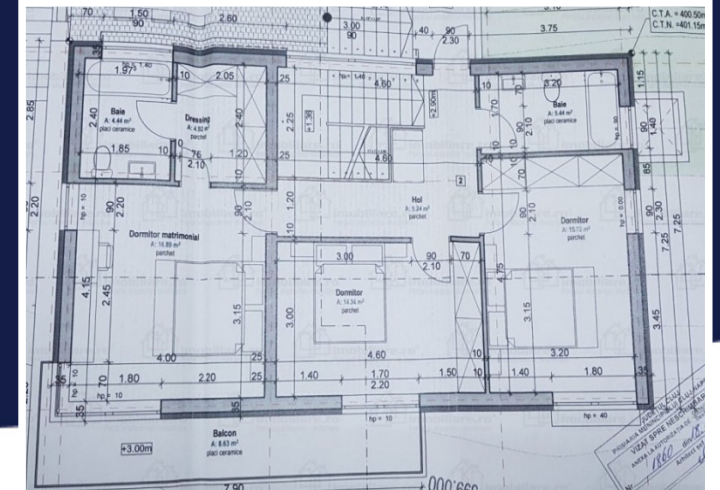

**VANZARE TEREN AUTORIZAT PENTRU CASA
INDIVIDUALA, BORHanci, 518 MP, FRONT DE
24 M**

DE VANZARE

ID: P8622

Pret: 78.000 €

Teren intravilan

Suprafata: 518 m²

Front: 24 m²

PERSOANA DE CONTACT: MIHAI-SEBASTIAN POP