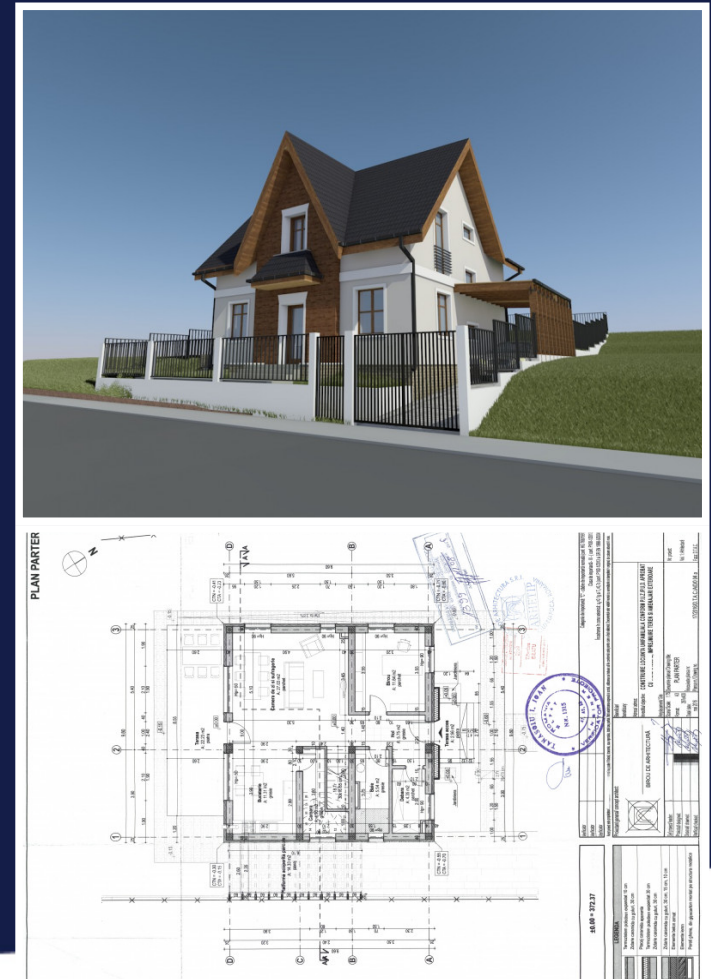

TEREN DE VANZARE, AUTORIZATIE DE
CONSTRUCTIE
ID: P7617

DE VANZARE

Teren intravilan

Suprafata: 400 m²

Front: 18 m²

PERSOANA DE CONTACT: BOGDAN PETRU
TEL.MOBIL: 0722.577386
EMAIL: office@weltimobiliare.ro