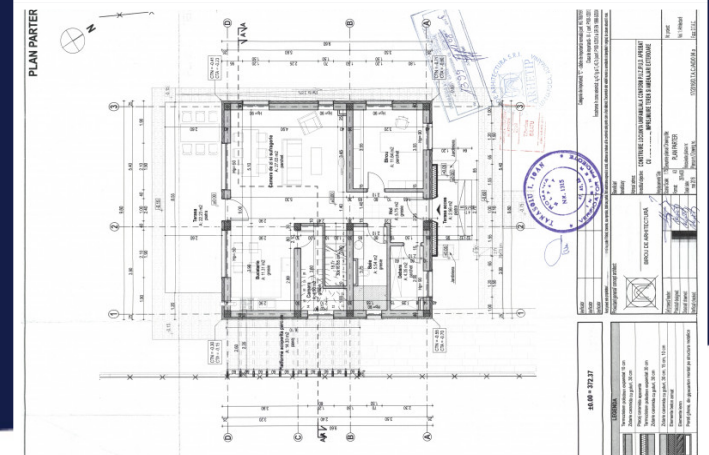

TEREN DE VANZARE, AUTORIZATIE DE  
CONSTRUCTIE  
ID: P7617

DE VANZARE

Teren intravilan

Suprafata: 400 m<sup>2</sup>

Front: 18 m<sup>2</sup>

PERSOANA DE CONTACT: BOGDAN PETRU

TEL.MOBIL: 0722.577386

EMAIL: [office@weltimobiliare.ro](mailto:office@weltimobiliare.ro)