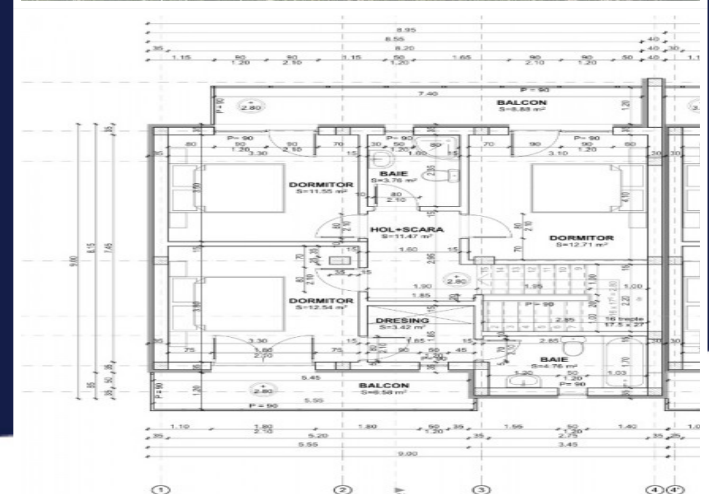

TEREN CU AUTORIZATIE DE CONSTRUCTIE 10
CASE INSIRUTE P+E, STRADA BORHanci
ID: P6394

DE VANZARE

Pret: 445.000 €

Teren intravilan

Suprafata: 3800
m²

Front: 37 m²

PERSOANA DE CONTACT: COTLIN BONTE

TEL.MOBIL: 0799.994041