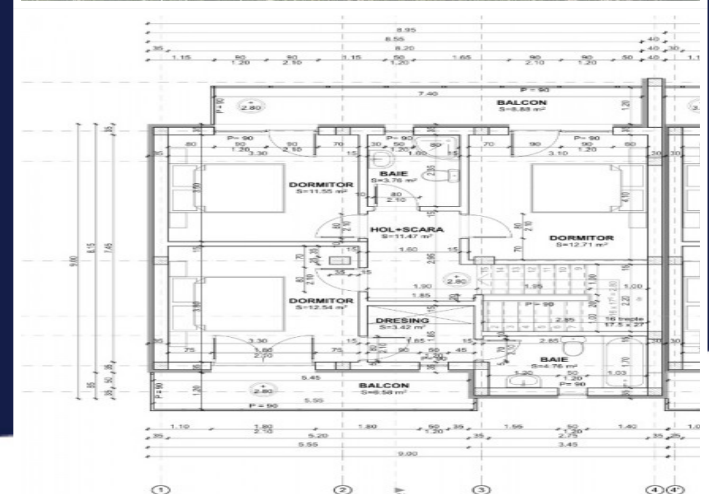

TEREN CU AUTORIZATIE DE CONSTRUCTIE 10
CASE INSIRUTE P+E, STR BORHanci
ID: P6394

DE VANZARE

Pret: 445.000 €

Teren intravilan

Suprafata: 3800 m²

Front: 37 m²

PERSOANA DE CONTACT: COTLIN BONTE

TEL.MOBIL: 0799.994041