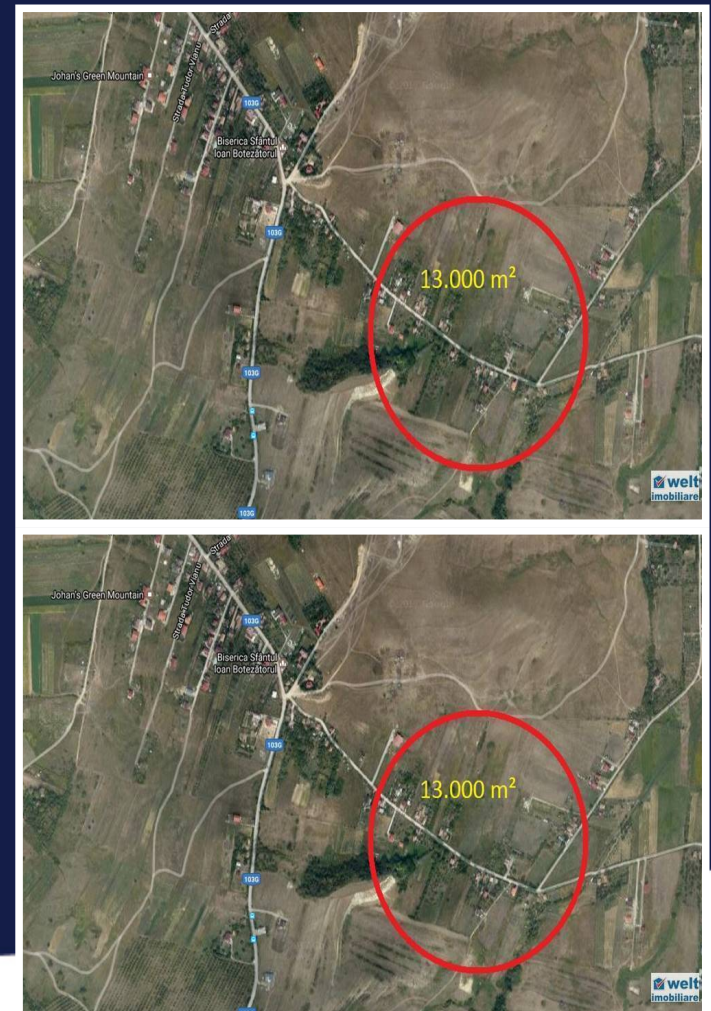

**VANZARE 1,3 HA, BORHANCI,
CLUJ-NAPOCA
ID: 13180**

DE VANZARE

PERSOANA DE CONTACT: BOGDAN PETRU
TEL.MOBIL: 0722.577386
EMAIL: office@weltimobiliare.ro