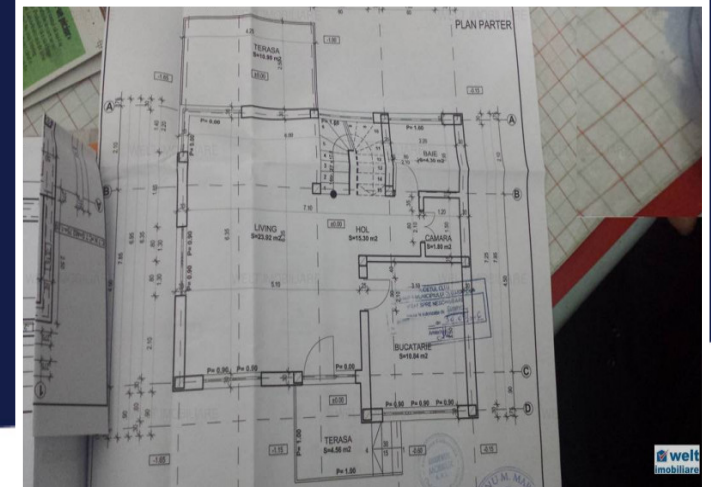

VANZARE TEREN, AUTORIZATIE DE CONSTRUIRE ID: 1316J

DE VANZARE

Teren intravilan

Suprafata: 630 m²

Front: 20 m²

PERSONA DE CONTACT: BOGDAN PETRU
TEL.MOBIL: 0722.577386
EMAIL: office@weltimobiliare.ro