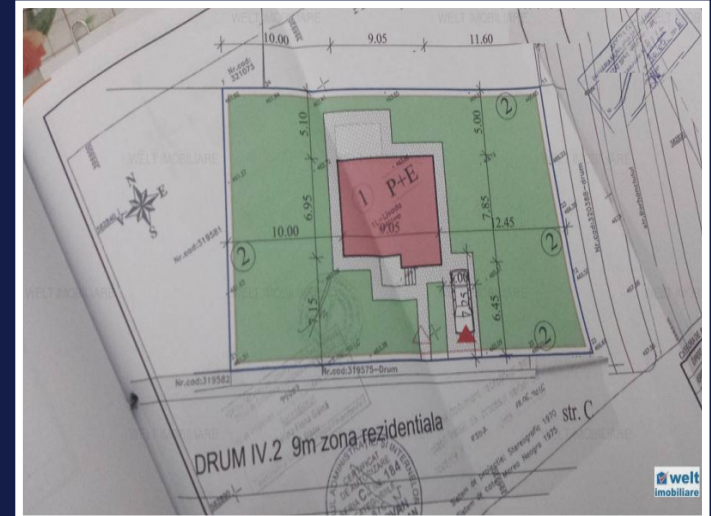

VANZARE TEREN, AUTORIZATIE DE CONSTRUIRE ID: 1316J

DE VANZARE

Teren intravilan

Suprafata: 630 m²

Front: 20 m²

PERSONA DE CONTACT: BOGDAN PETRU
TEL.MOBIL: 0722.577386
EMAIL: office@weltimobiliare.ro