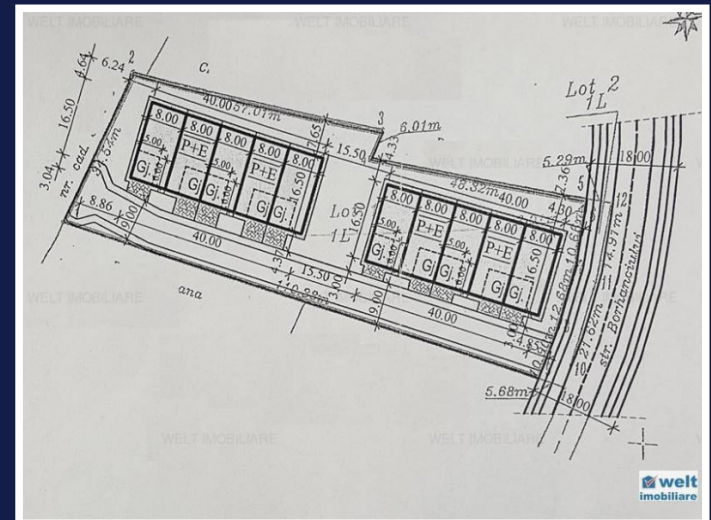

TEREN DE VANZARE CU AUTORIZATIE PENTRU  
10 CASE INSIRUITE, BORHANCI  
ID: 1316H

DE VANZARE

**Pret: 340.000 €**

Teren intravilan

Suprafata: 3815  
m<sup>2</sup>

Front: 40 m<sup>2</sup>

imobiliare

PERSOANA DE CONTACT: MIHAI-SEBASTIAN POP