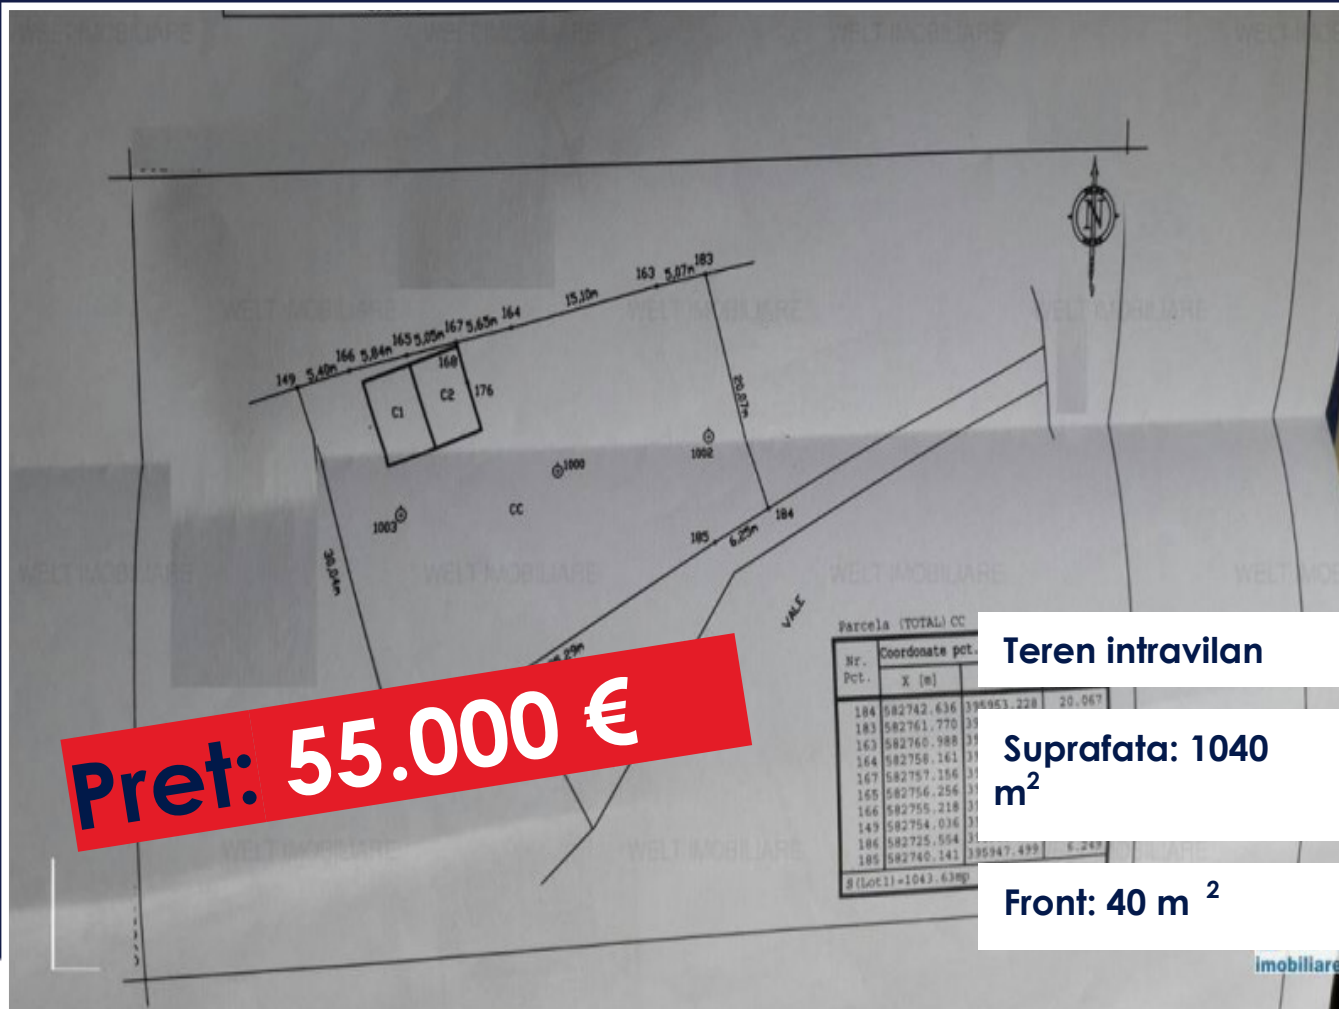

TEREN DE VANZARE, BORHANCI  
ID: 13168

DE VANZARE

PERSONA DE CONTACT: BOGDAN PETRU  
TEL.MOBIL: 0722.577386  
EMAIL: [office@weltimobiliare.ro](mailto:office@weltimobiliare.ro)