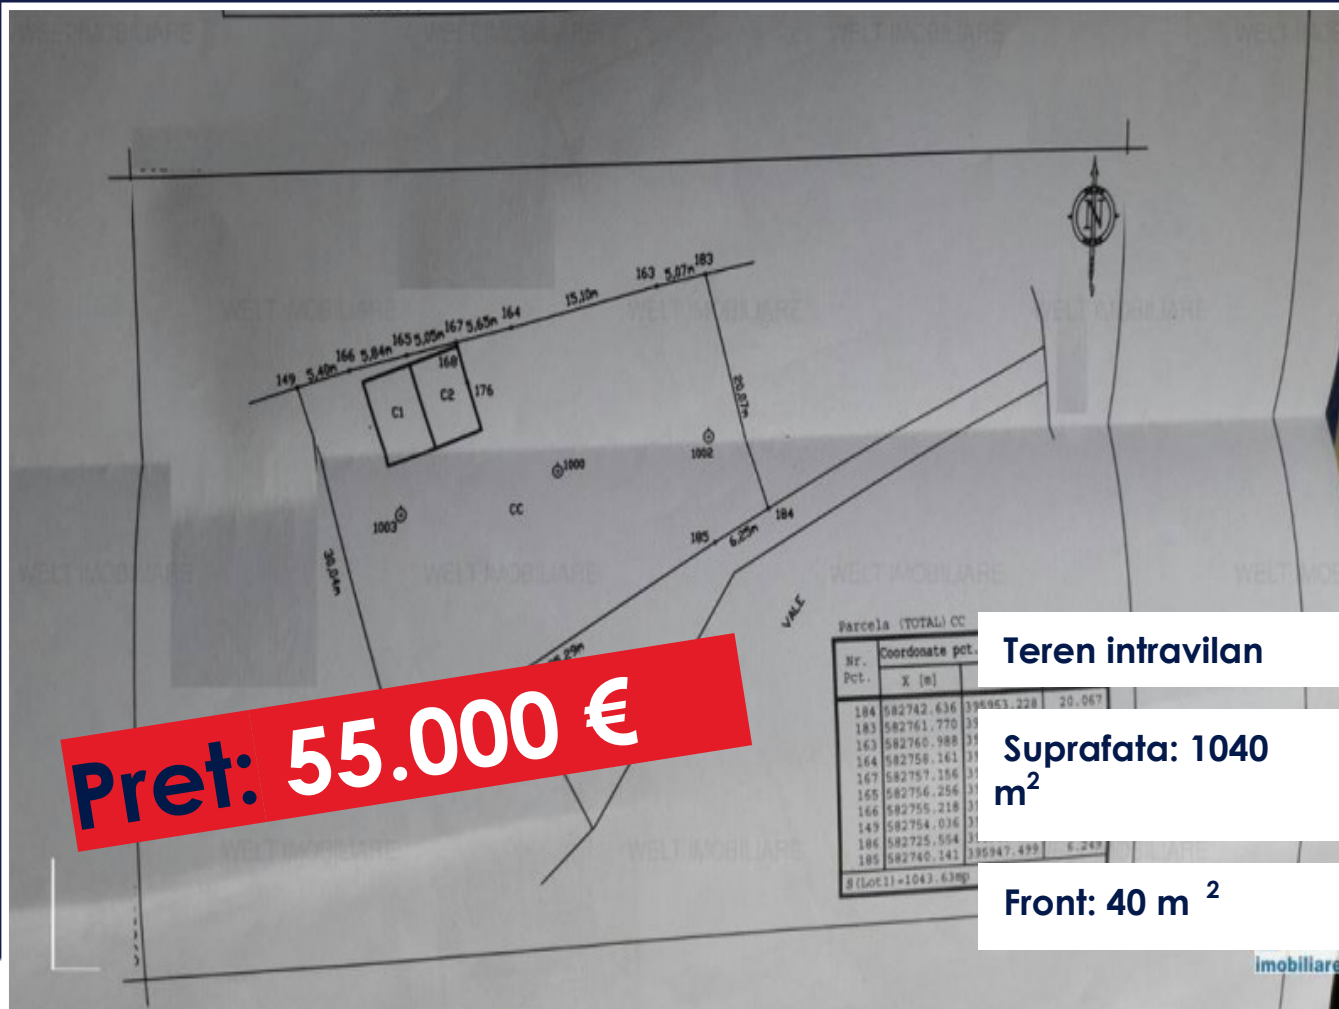

TEREN DE VANZARE, BORHANCI
ID: 13168

DE VANZARE

Pret: 55.000 €

Teren intravilan

Suprafata: 1040 m²

Front: 40 m²

PERSONA DE CONTACT: BOGDAN PETRU
TEL.MOBIL: 0722.577386
EMAIL: office@weltimobiliare.ro