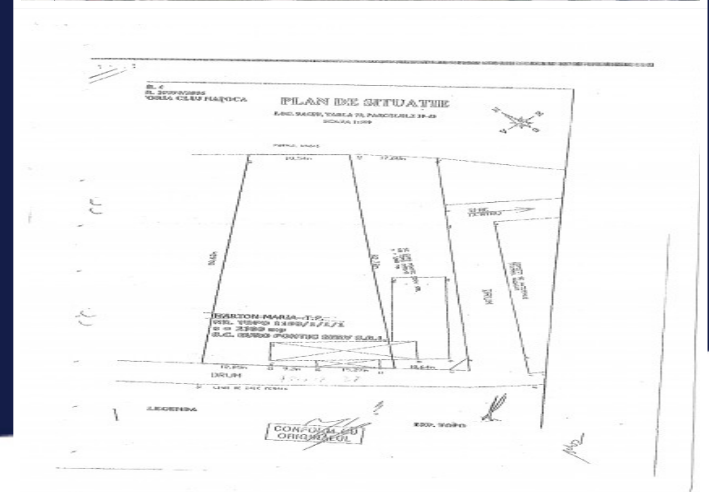

TEREN PENTRU CONSTRUCTII INDUSTRIALE
3600MP, BACIU ZONA PRODVINALCO
ID: P9187

DE VANZARE

Pret: 230.000 €

Teren intravilan

Suprafata: 3600
m²

Front: 45 m²

PERSOANA DE CONTACT: COTLIN BONTE

TEL.MOBIL: 0799.994041