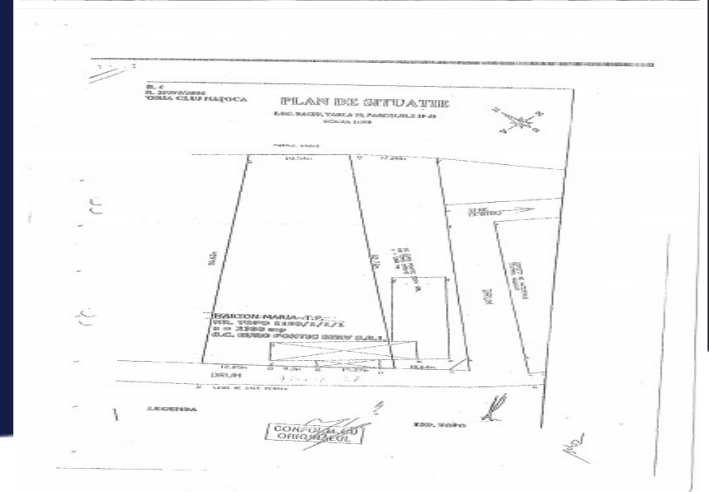

TEREN PENTRU CONSTRUCTII INDUSTRIALE
3600MP, BACIU ZONA PRODVINALCO
ID: P9187

DE VANZARE

Pret: 230.000 €

Teren intravilan

Suprafata: 3600 m²

Front: 45 m²

PERSOANA DE CONTACT: COTLIN BONTE
TEL.MOBIL: 0799.994041
EMAIL: office@weltimobiliare.ro