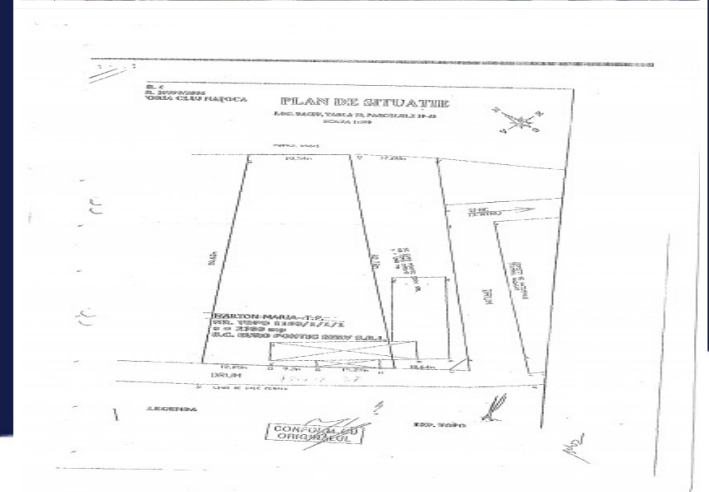

**TEREN PENTRU CONSTRUCTII INDUSTRIALE**  
**3600MP, BACIU ZONA PRODVINALCO**  
**ID: P9187**

**DE VANZARE**

**Pret: 230.000 €**

**Teren intravilan**

**Suprafata: 3600 m<sup>2</sup>**

**Front: 45 m<sup>2</sup>**